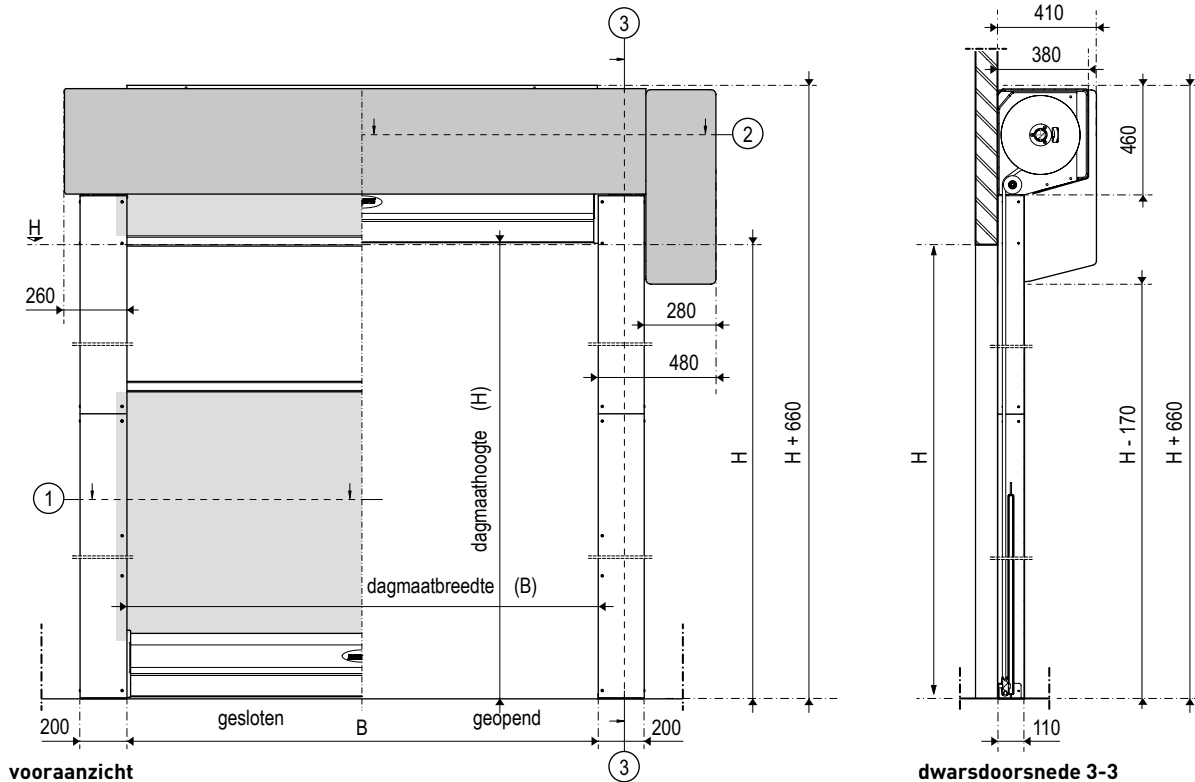

\* Novoform is niet aansprakelijk indien de montage ook door derden wordt uitgevoerd

vooraanzicht

dwarsdoorsnede 3-3

doorsnede 1

doorsnede 2

detail doorsnede 1

bouwkundige voorzieningen

\* Novoform is niet aansprakelijk indien de montage ook door derden wordt uitgevoerd

vooraanzicht

dwarsdoorsnede 3-3

doorsnede 1

doorsnede 2

minimaal voor inbouw benodigd

detail doorsnede 1

bouwkundige voorzieningen

schakelkast

- CEE-form 3-N PE 400V/50Hz/T16A
- stroomaansluiting te voorzien door derden
- schakelkast/ stroomtoevoer binnen RECHTS
- schakelkast/ stroomtoevoer binnen LINKS

\* Novoferm is niet aansprakelijk indien de montage ook door derden wordt uitgevoerd