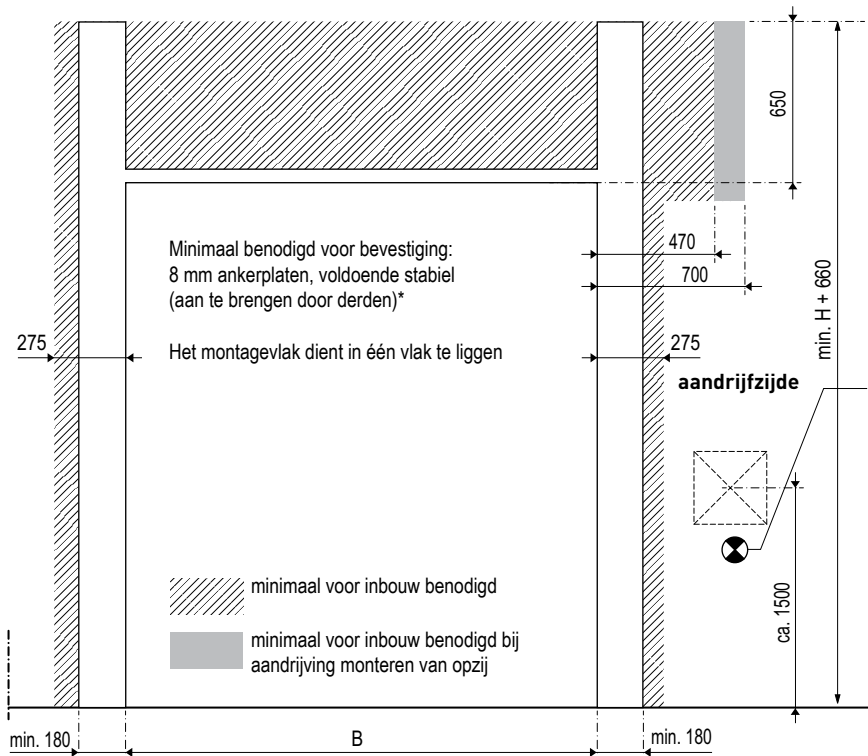

vooraanzicht

dwarsdoorsnede 3-3

doorsnede 1

doorsnede 2

minimaal voor inbouw benodigd

detail doorsnede 1

bouwkundige voorzieningen

schakelkast