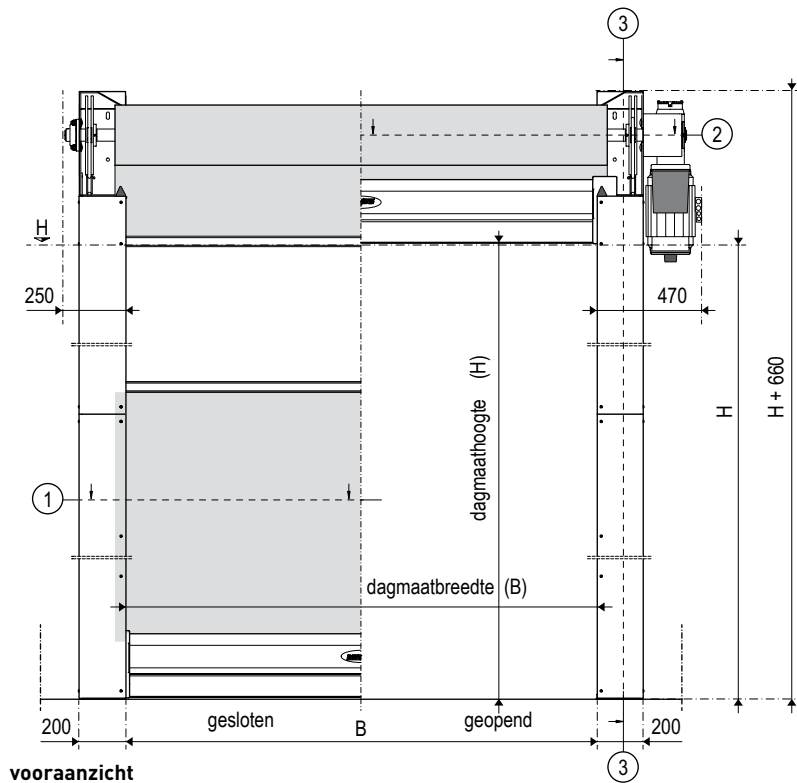

\* Novoform is niet aansprakelijk indien de montage ook door derden wordt uitgevoerd

vooraanzicht

dwarsdoorsnede 3-3

doorsnede 1

doorsnede 2

detail doorsnede 1

bouwkundige voorzieningen

\* Novoform is niet aansprakelijk indien de montage ook door derden wordt uitgevoerd

vooraanzicht

dwarsdoorsnede 3-3

doorsnede 1

doorsnede 2

minimaal voor inbouw benodigd

detail doorsnede 1

bouwkundige voorzieningen

schakelkast

- CEE-form 3-N PE 400V/50Hz/T16A
- stroomaansluiting te voorzien door derden
- schakelkast/ stroomtoevoer binnen RECHTS
- schakelkast/ stroomtoevoer binnen LINKS

\* Novoferm is niet aansprakelijk indien de montage ook door derden wordt uitgevoerd