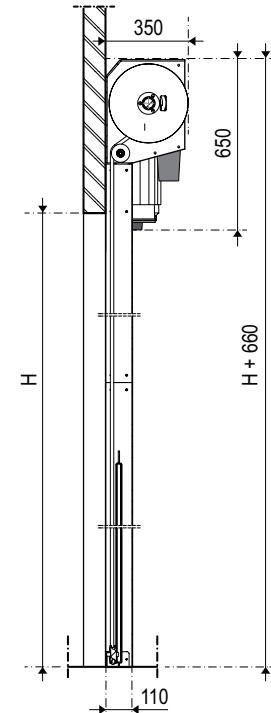

\* Novoform is niet aansprakelijk indien de montage ook door derden wordt uitgevoerd

vooraanzicht

dwarsdoorsnede 3-3

doorsnede 1

doorsnede 2

detail doorsnede 1

bouwkundige voorzieningen

\* Novoform is niet aansprakelijk indien de montage ook door derden wordt uitgevoerd

vooraanzicht

dwarsdoorsnede 3-3

doorsnede 1

doorsnede 2

minimaal voor inbouw benodigd

detail doorsnede 1

bouwkundige voorzieningen

schakelkast

- CEE-form 3-N PE 400V/50Hz/T16A
- stroomaansluiting te voorzien door derden
- schakelkast/ stroomtoevoer binnen RECHTS
- schakelkast/ stroomtoevoer binnen LINKS

\* Novoferm is niet aansprakelijk indien de montage ook door derden wordt uitgevoerd