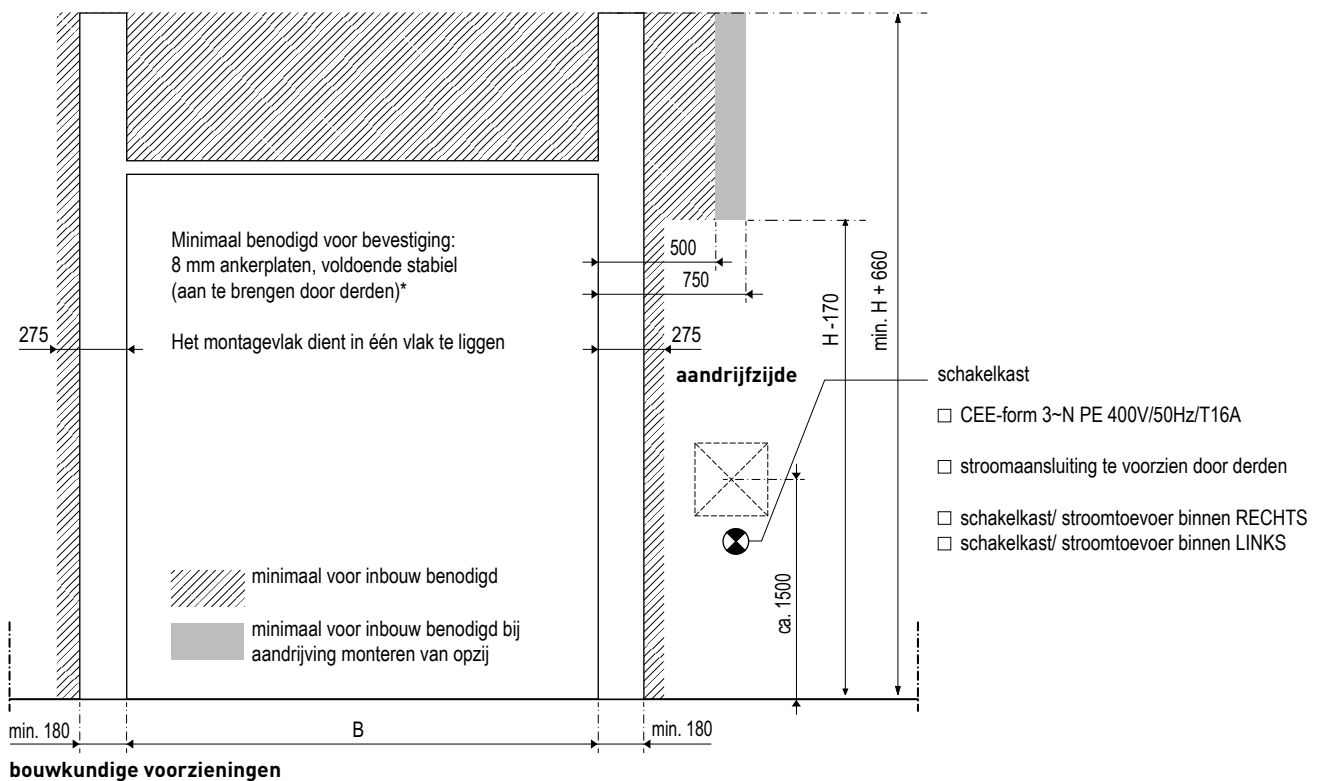

\* Novoform is niet aansprakelijk indien de montage ook door derden wordt uitgevoerd

vooraanzicht

dwarsdoorsnede 3-3

doorsnede 1

doorsnede 2

detail doorsnede 1

bouwkundige voorzieningen

\* Novoform is niet aansprakelijk indien de montage ook door derden wordt uitgevoerd

vooraanzicht

dwarsdoorsnede 3-3

doorsnede 1

doorsnede 2

minimaal voor inbouw benodigd

detail doorsnede 1

bouwkundige voorzieningen

schakelkast

- CEE-form 3-N PE 400V/50Hz/T16A
- stroomaansluiting te voorzien door derden
- schakelkast/ stroomtoevoer binnen RECHTS
- schakelkast/ stroomtoevoer binnen LINKS

\* Novoferm is niet aansprakelijk indien de montage ook door derden wordt uitgevoerd