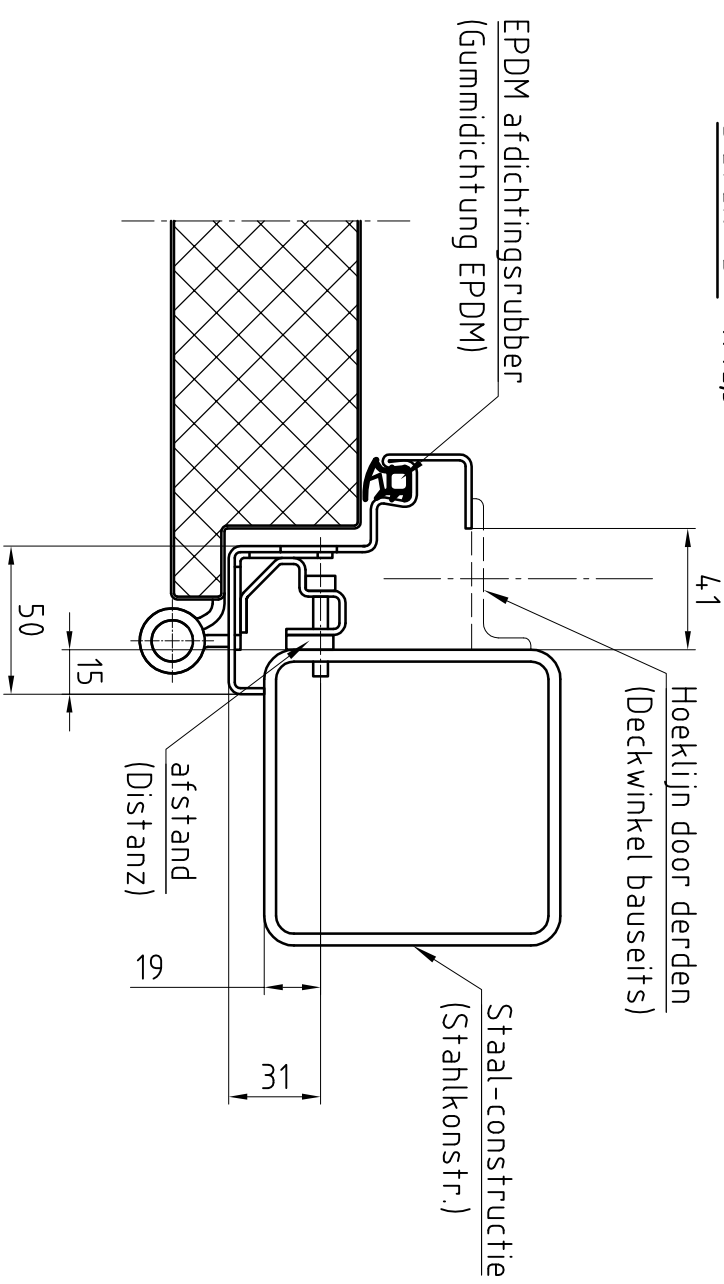

Deuraanzicht Scharnierzijde
(Türansicht von Bandsseite)
 (niet op schaal (unmaßstäblich))

Doorsnede (Schnitt)

Detail "A" M:1:2,5
 BE-2 dorpel (Schwelle)

Detail "B" M:1:2,5

Bovenaanzicht (Draufsicht)

Type kozijn Zagentyp	hoekkozijn
Onderafdichting Schwelle	BE-2
RAL-kleur Oppervlache	Grondlak RAL 9016
Beslag	Kruk/Kruk
Deurdranger Turschliëser	Zwarte kunststof
	geen

Eerste uitvoering			
revisie bijkletsen:	Opmerkingen:		
Klant:	NF Nederlande	Naam:	
Type deur:	NovoPorta Premio T30-1 met hoekkozijn	datum:	
	Standaard uitvoering		
Please note the protection notice this drawing According to DIN 34 or ISO 16016.		aantal:	1
		Pagina:	1
		schaal:	1:1,5, 1:2,5
		Formaat:	A3