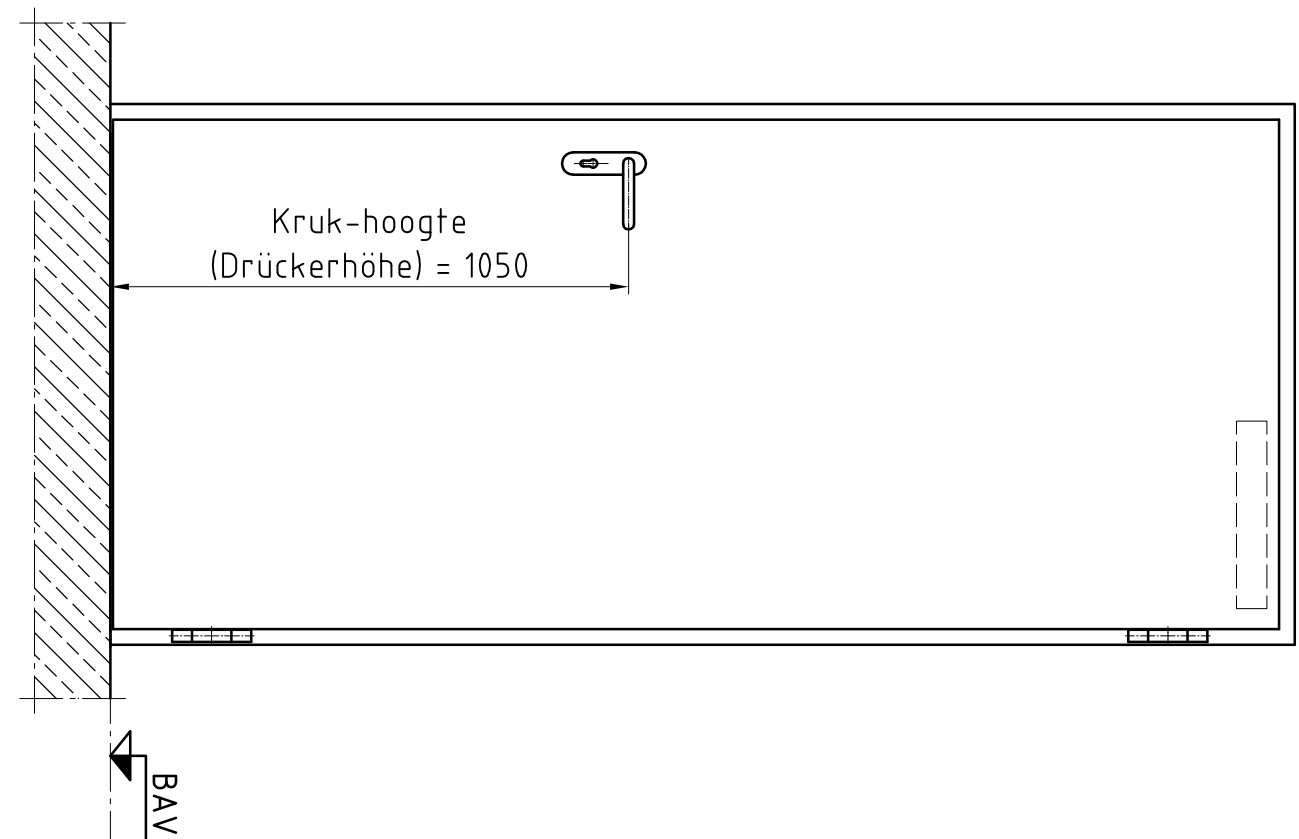

Deuraanzicht Scharnierzijde
(Türansicht von Bandsseite)
 (niet op schaal (unmaßstäblich))

Doorsnede (Schnitt)

Detail "A" M:1:2,5
 BE-2 dorpel (Schwelle)

Detail "B" M:1:2,5

Bovenaanzicht (Draufsicht)

Type kozijn Zagentyp	hoekkozijn
Onderafdichting Schwelle	BE-2
RAL-kleur Oppervlache	Grondlak RAL 9016
Beslag	Kruk/Kruk
Deurdranger Turschliëser	Zwarte kunststof
	geen

Eerste uitvoering			
revisie bijkletsen:	Opmerkingen:		
Klant:	NF Nederlande	Naam:	
Type deur:	NovoPorta Premio T30-1 met hoekkozijn	datum:	
	Standaard uitvoering		
Please note the protection notice this drawing According to DIN 34 or ISO 16016.		aantal:	1
		Pagina:	1
		schaal:	1:1,5, 1:2,5
		Formaat:	A3