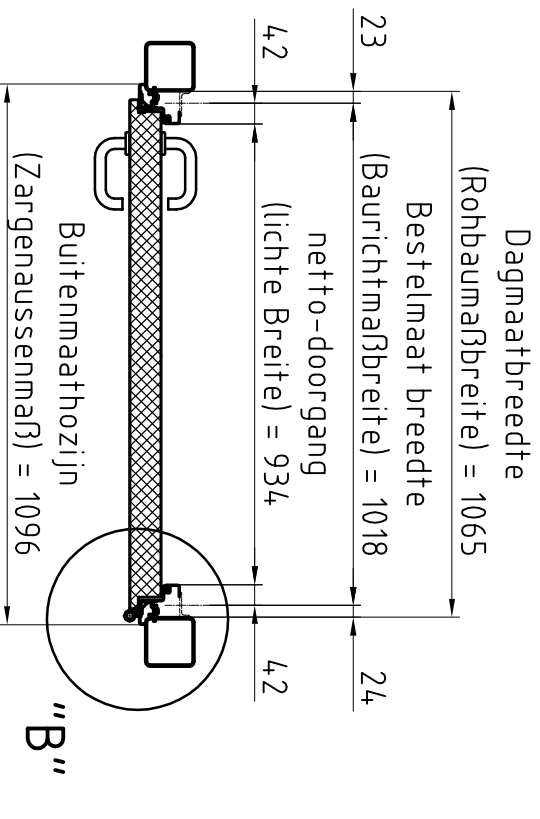

Deuraanzicht Scharnierzijde
(Türansicht von Bandsseite)
 (niet op schaal (unmaßstäblich))

Doorsnede (Schnitt)

Detail "A" M:1:2,5
 BE-2 dorpel (Schwelle)

Detail "B" M:1:2,5

Bovenaanzicht (Draufsicht)

Type kozijn Zagentyp	hoekkozijn
Onderafdichting Schwelle	BE-2
RAL-kleur Oppervlache	Grondlak RAL 9016
Beslag	Kruk/Kruk
Deurdranger Turschliëser	Zwarte kunststof
	geen

Eerste uitvoering			
revisie bijkletsen:	Opmerkingen:		
Klant:	NF Nederlande	Naam:	
Type deur:	NovoPorta Premio T30-1 met hoekkozijn	datum:	
	Standaard uitvoering		
Please note the protection notice this drawing According to DIN 34 or ISO 16016.		aantal:	1
		Pagina:	1
		schaal:	1:1,5, 1:2,5
		Formaat:	A3