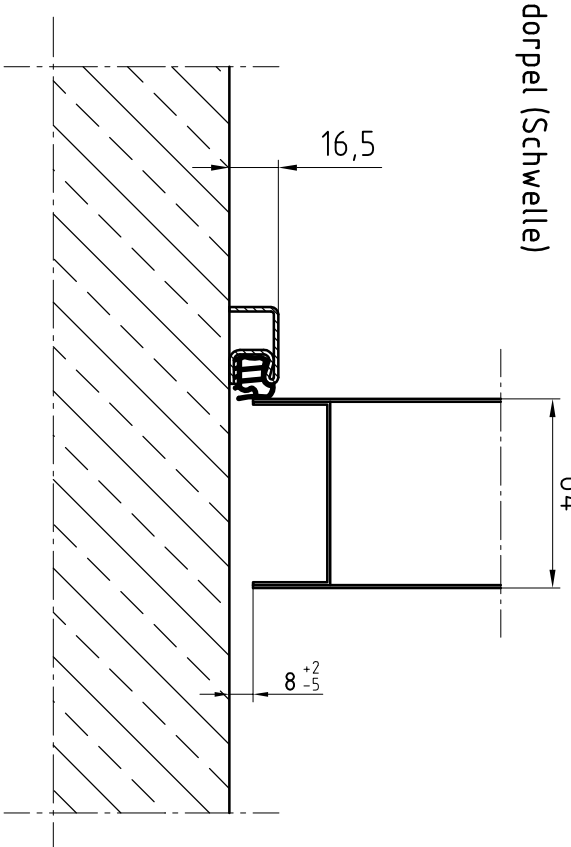

Deuraanzicht Scharnierzijde
(Türansicht von Bandsseite)
 (niet op schaal (unmaßstäblich))

Doorsnede (Schnitt)

Detail "A" M:1:2,5
 BE-2 dorpel (Schwelle)

Detail "B" M:1:2,5

Bovenaanzicht (Draufsicht)

Type kozijn Zagentyp	hoekkozijn
Onderafdichting Schwelle	BE-2
RAL-kleur Oppervlache	Grondlak RAL 9016
Beslag	Kruk/Kruk
Deurdranger Turschliëser	Zwarte kunststof
	geen

Eerste uitvoering			
revisie bijkletsen:	Opmerkingen:		
Klant:	NF Nederlande	Naam:	
Type deur:	NovoPorta Premio T30-1 met hoekkozijn	datum:	
	Standaard uitvoering		
Please note the protection notice this drawing According to DIN 34 or ISO 16016.		aantal:	1
		Pagina:	1
		schaal:	1:1,5, 1:2,5
		Formaat:	A3