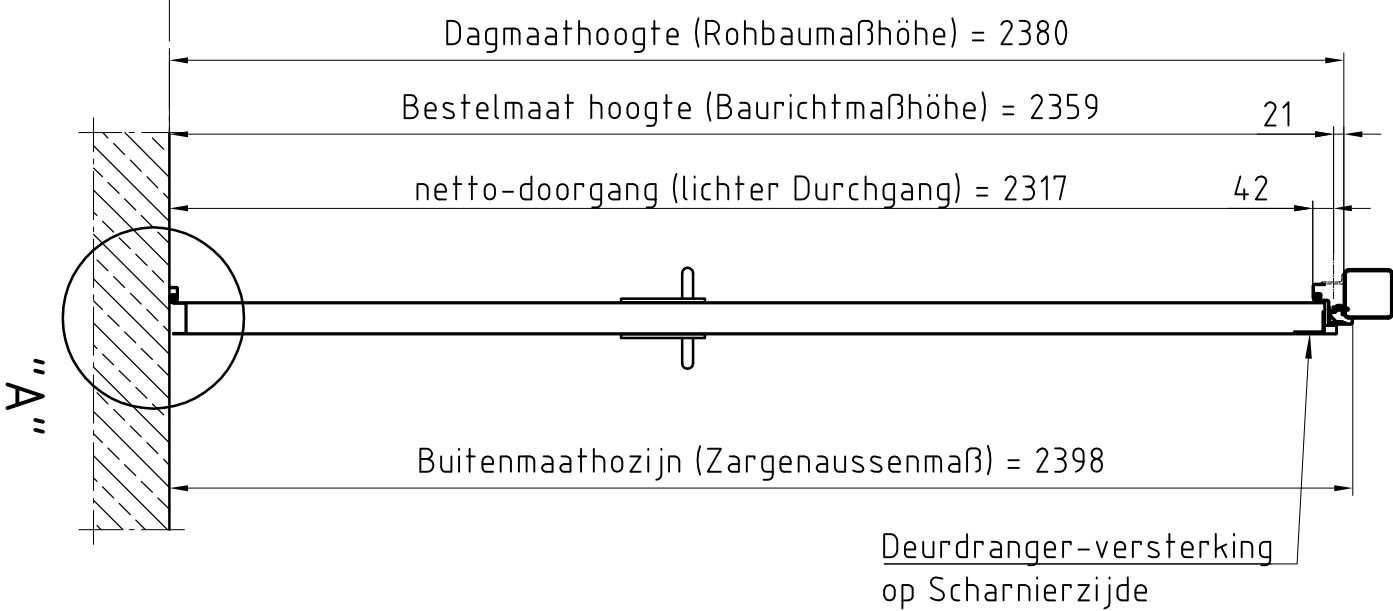

Deuraanzicht Scharnierzijde
(Türansicht von Bandsseite)
 (niet op schaal (unmaßstäblich))

Doorsnede (Schnitt)

Detail "A" M:1:2,5
 BE-2 dorpel (Schwelle)

Detail "B" M:1:2,5

Bovenaanzicht (Draufsicht)

Type kozijn Zagentyp	hoekkozijn
Onderafdichting Schwelle	BE-2
RAL-kleur Oppervlache	Grondlak RAL 9016
Beslag	Kruk/Kruk
Deurdranger Turschliëser	Zwarte kunststof
	geen

Eerste uitvoering			
revisie bijkletsen:	Opmerkingen:		
Klant:	NF Nederlande	Naam:	
Type deur:	NovoPorta Premio T30-1 met hoekkozijn	datum:	
	Standaard uitvoering		
Please note the protection notice this drawing According to DIN 34 or ISO 16016.		aantal:	1
		Pagina:	1
		schaal:	1:1,5, 1:2,5
		Formaat:	A3