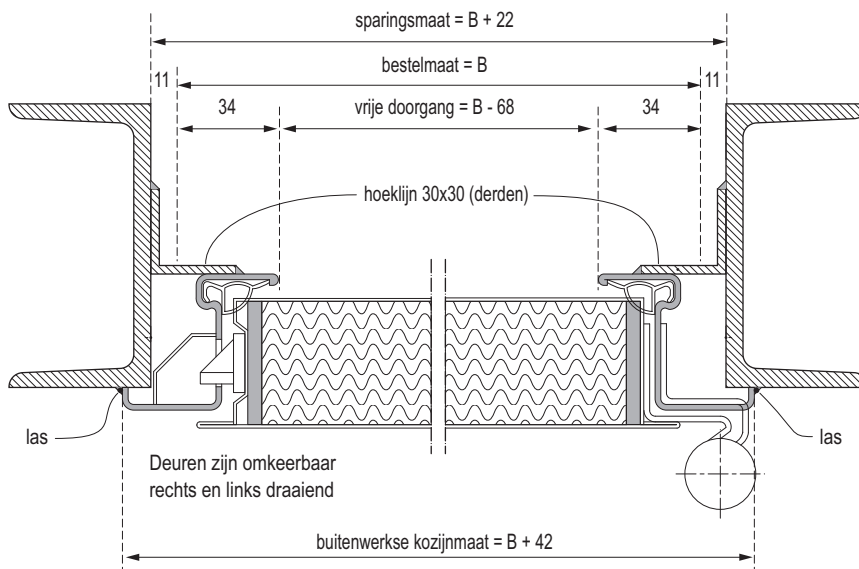

Vooraanzicht

Doorsnede C-D

Doorsnede A-B

bestelmaat in mm
750 x 2000
875 x 2000
1000 x 2000
875 x 2125
1000 x 2125