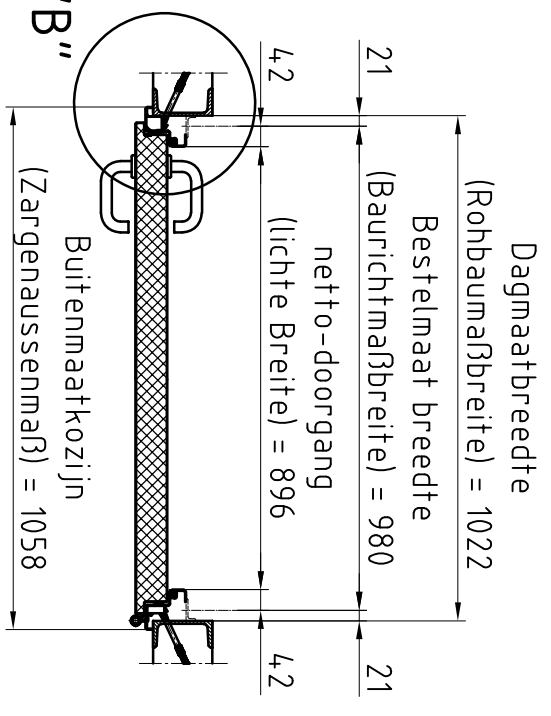

**Deuraanzicht Scharnierzijde**  
**(Türansicht von Bandsseite)**  
 (niet op schaal (unmaßstäblich))

**Doorsnede (Schnitt)**

**Detail "A" M:1:2,5**  
 BE-2 dorpel (Schwelle)

**Detail "B" M:1:2,5**  
 hoekkozijn (Eckzarge)

**Bovenaanzicht (Draufsicht)**

Type kozijn Zargentyp	hoekkozijn
Wandtype Wandtyp	staal
Onderafdichting Schwelle	BE-2
RAL-kleur Oberflächte	Grondlak RAL 9016
Beslag Beschlag	Kruk/Kruk Zwarte kunststof
Deurdranger Türschließer	geen

Erste uitvoering	Opmerkingen:	Böisinger	12.09.2019
Klant: NF Nederlande	Voor accord:	Naam:	datum:
Type deur: NovoPorta Premio MZ-1 met hoekkozijn (alternativ zu H8-MZ)			
Please note the protection notice this drawing According to DIN 34, or ISO 16016.		aantal: 1	Formaat: A3
		Pagina: 1	schaal: 1:15, 1:2,5