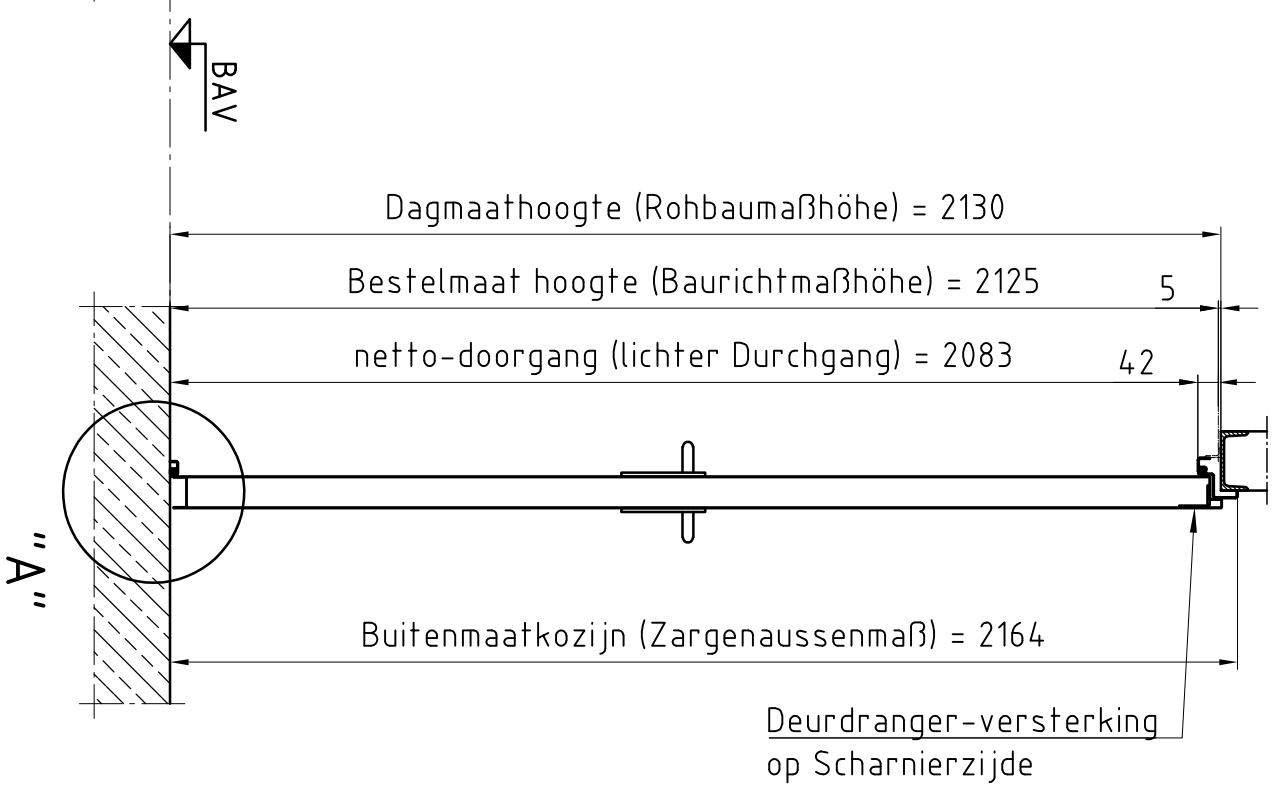

**Deuraanzicht Scharnierzijde**  
**(Türansicht von Bandsseite)**  
 (niet op schaal (unmaßstäblich))

**Doorsnede (Schnitt)**

**Detail "A" M:1:2,5**  
 BE-2 dorpel (Schwelle)

**Detail "B" M:1:2,5**  
 hoekkozijn (Eckzarge)

**Bovenaanzicht (Draufsicht)**

Type kozijn Zargentyp	hoekkozijn
Wandtype Wandtyp	staal
Onderafdichting Schwelle	BE-2
RAL-kleur Oberflächte	Grondlak RAL 9016
Beslag Beschlag	Kruk/Kruk Zwarte kunststof
Deurdranger Türschließer	geen

Erste uitvoering	Opmerkingen:	Böisinger	12.09.2019
Klant: NF Nederlande	Voor accord:	Naam:	datum:
Type deur: NovoPorta Premio MZ-1 met hoekkozijn (alternativ zu H8-MZ)			
Please note the protection notice this drawing According to DIN 34, or ISO 16016.		aantal: 1	Formaat: A3
		Pagina: 1	schaal: 1:15, 1:2,5