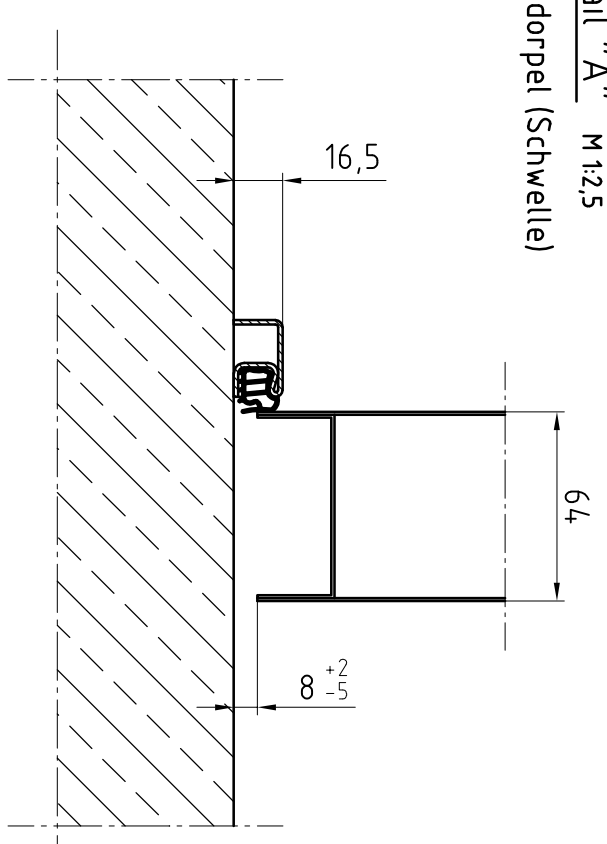

**Deuraanzicht Scharnierzijde**  
**(Türansicht von Bandsseite)**  
 (niet op schaal (unmaßstäblich))

**Doorsnede (Schnitt)**

**Detail "A" M:1:2,5**  
 BE-2 dorpel (Schwelle)

**Detail "B" M:1:2,5**  
 hoekkozijn (Eckzarge)

**Bovenaanzicht (Draufsicht)**

Type kozijn Zargentyp	hoekkozijn
Wandtype Wandtyp	staal
Onderafdichting Schwelle	BE-2
RAL-kleur Oberflächte	Grondlak RAL 9016
Beslag Beschlag	Kruk/Kruk Zwarte kunststof
Deurdranger Türschließer	geen

Erste uitvoering	Opmerkingen:	Böisinger	12.09.2019
Klant: NF Nederlande	Voor accord:	Naam:	datum:
Type deur: NovoPorta Premio MZ-1 met hoekkozijn (alternativ zu H8-MZ)			
Please note the protection notice this drawing According to DIN 34, or ISO 16016.		aantal: 1	Formaat: A3
		Pagina: 1	schaal: 1:15, 1:2,5