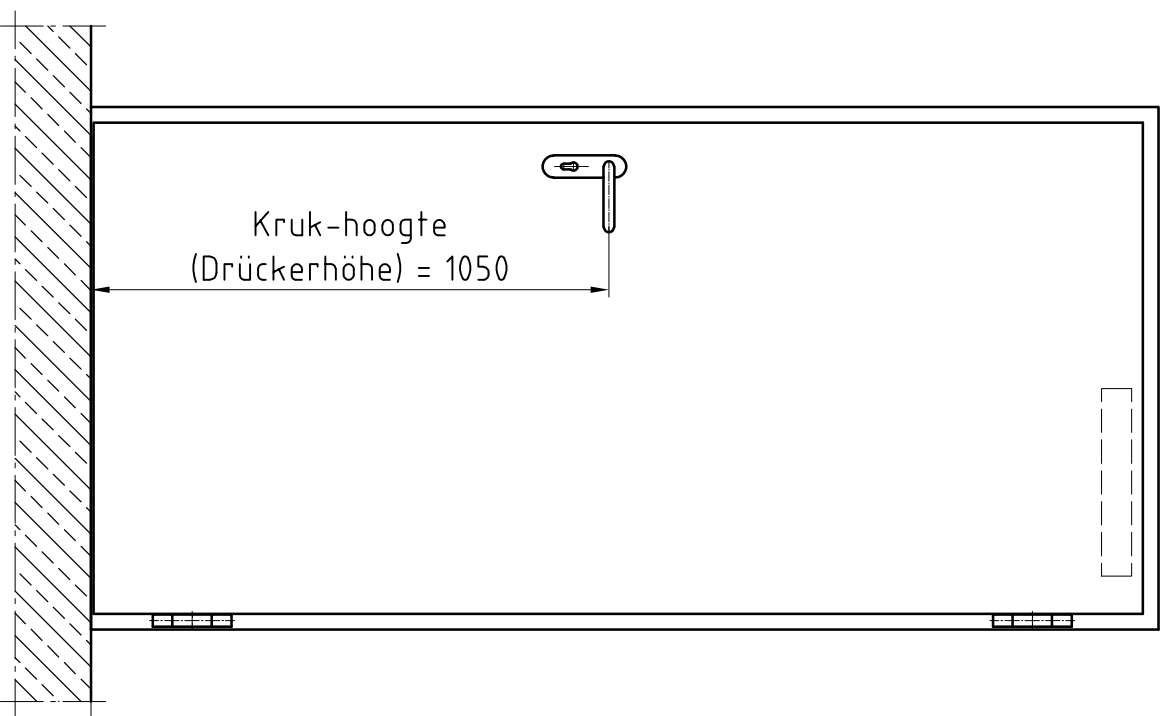

**Deuraanzicht Scharnierzijde**  
**(Türansicht von Bandsseite)**  
 (niet op schaal (unmaßstäblich))

**Doorsnede (Schnitt)**

**Detail "A" M:1:2,5**  
 BE-2 dorpel (Schwelle)

**Detail "B" M:1:2,5**  
 hoekkozijn (Eckzarge)

**Bovenaanzicht (Draufsicht)**

Type kozijn Zargentyp	hoekkozijn
Wandtype Wandtyp	staal
Onderafdichting Schwelle	BE-2
RAL-kleur Oberflächte	Grondlak RAL 9016
Beslag Beschlag	Kruk/Kruk Zwarte kunststof
Deurdranger Türschließer	geen

Erste uitvoering	Opmerkingen:	Böisinger	12.09.2019
Klant: NF Nederlande	Voor accord:	Naam:	datum:
Type deur: NovoPorta Premio MZ-1 met hoekkozijn (alternativ zu H8-MZ)			
Please note the protection notice this drawing According to DIN 34, or ISO 16016.		aantal: 1	Formaat: A3
		Pagina: 1	schaal: 1:15, 1:2,5