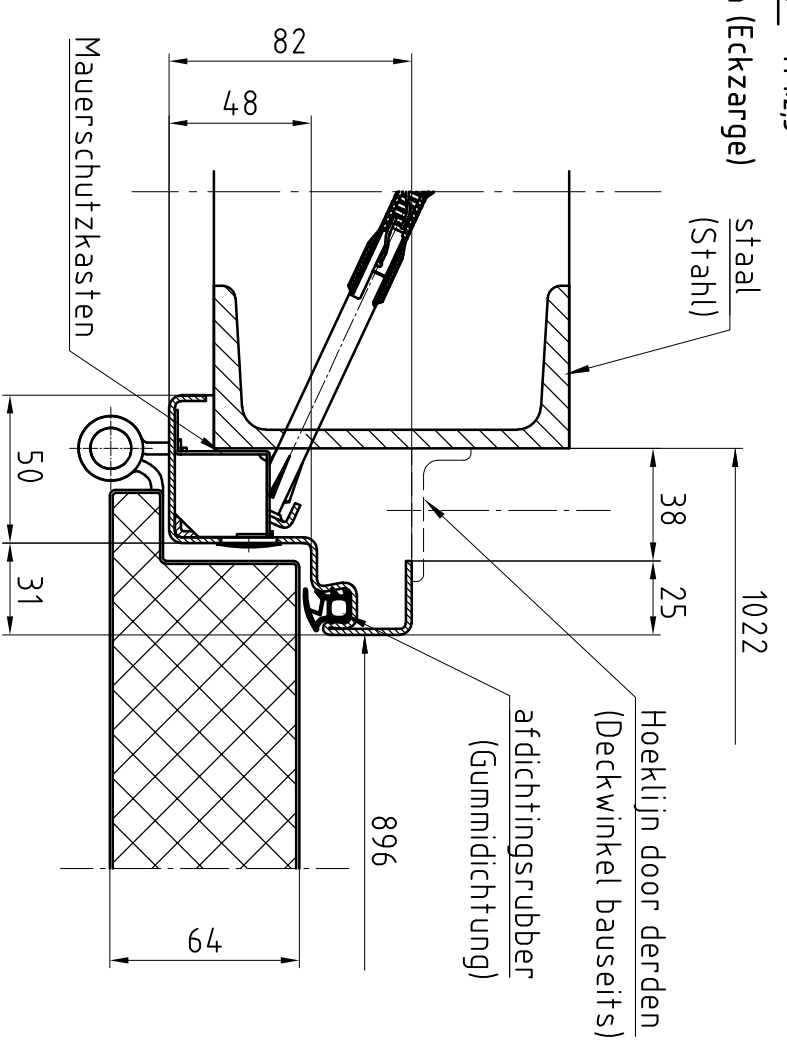

**Deuraanzicht Scharnierzijde**  
**(Türansicht von Bandsseite)**  
 (niet op schaal (unmaßstäblich))

**Doorsnede (Schnitt)**

**Detail "A" M:1:2,5**  
 BE-2 dorpel (Schwelle)

**Detail "B" M:1:2,5**  
 hoekkozijn (Eckzarge)

**Bovenaanzicht (Draufsicht)**

Type kozijn Zargentyp	hoekkozijn
Wandtype Wandtyp	staal
Onderafdichting Schwelle	BE-2
RAL-kleur Oberflächte	Grondlak RAL 9016
Beslag Beschlag	Kruk/Kruk Zwarte kunststof
Deurdranger Türschließer	geen

Erste uitvoering	Opmerkingen:	Böisinger	12.09.2019
Klant: NF Nederlande	Voor accord:	Naam:	datum:
Type deur: NovoPorta Premio MZ-1 met hoekkozijn (alternativ zu H8-MZ)			
Please note the protection notice this drawing According to DIN 34, or ISO 16016.		aantal: 1	Formaat: A3
		Pagina: 1	schaal: 1:15, 1:2,5