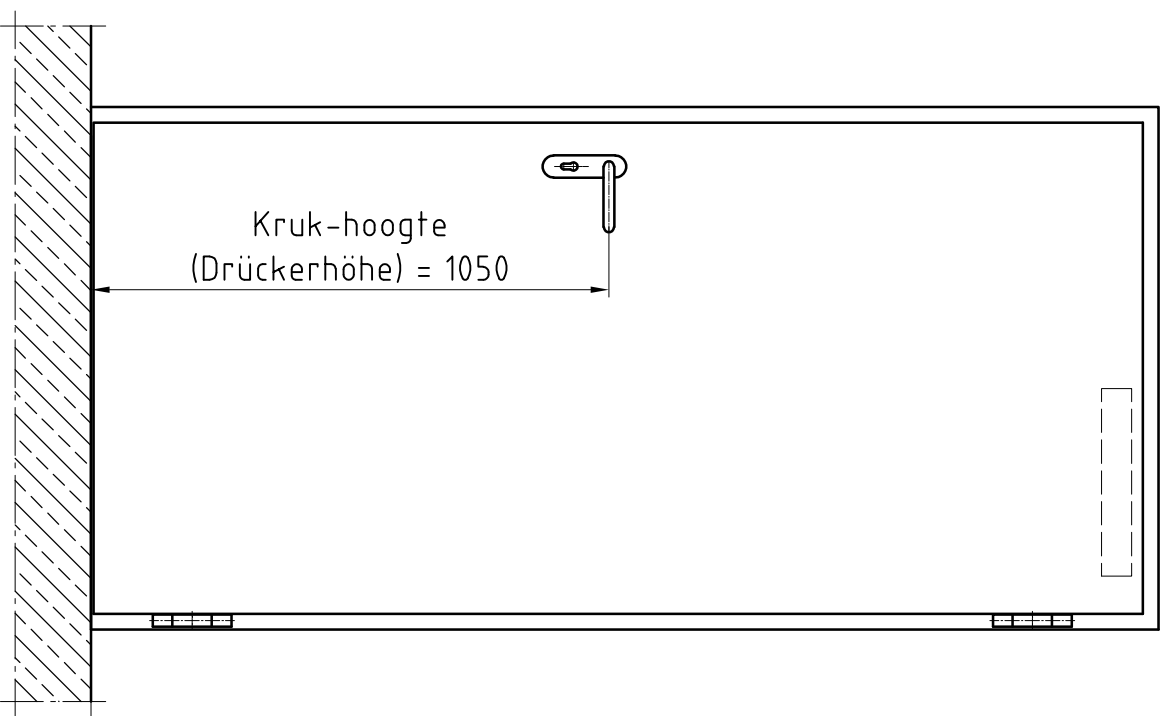

Deuraanzicht Scharnierzijde
(Türansicht von Bandsseite)
 (niet op schaal (unmaßstäblich))

Doorsnede (Schnitt)

Detail "A" M:1:2,5
 BE-2 dorpel (Schwelle)

Detail "B" M:1:2,5
 hoekkozijn (Eckzarge)

Bovenaanzicht (Draufsicht)

Erste uitvoering	Opmerkingen:	Böisinger	12.09.2019
Klant: NF Nederlande	Voor accord:	Naam:	datum:
Type deur: NovoPorta Premio MZ-1 met hoekkozijn (alternativ zu H8-MZ)	 Intelligent Door Solutions		
Please note the protection notice this drawing According to DIN 34, or ISO 16016.		aantal: 1	Formaat: A3
		Pagina: 1	schaal: 1:15, 1:2,5