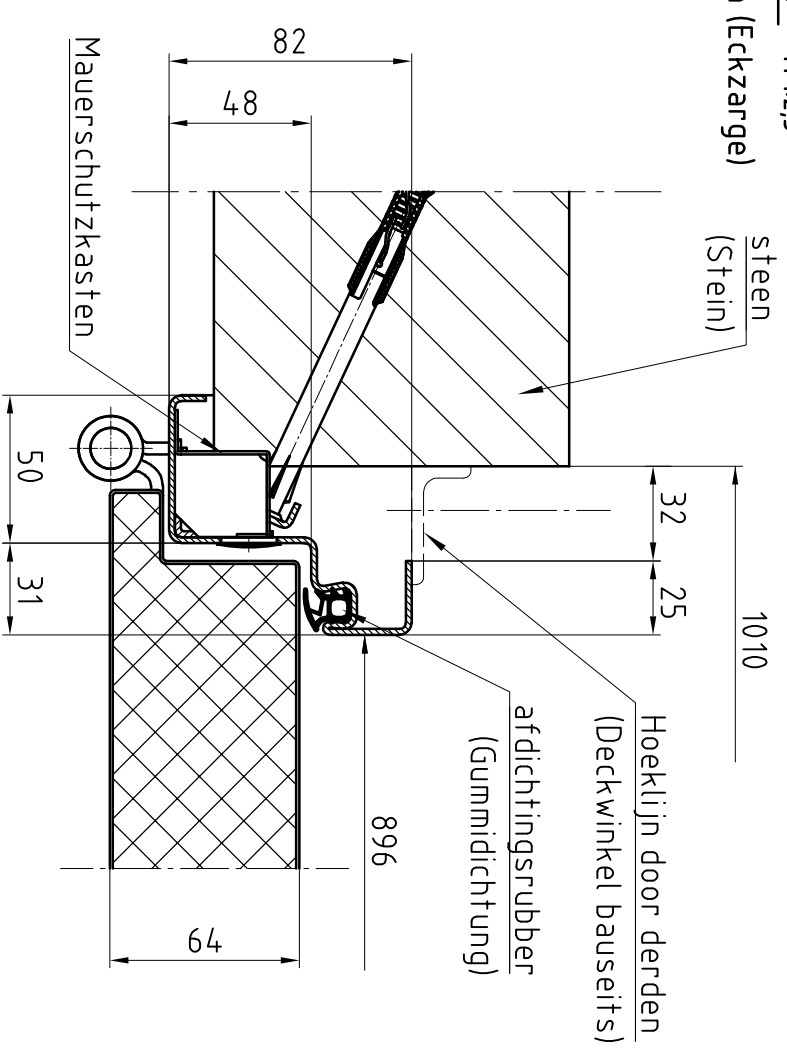

Deuraanzicht Scharnierzijde
(Türansicht von Bandsseite)
 (niet op schaal (unmaßstäblich))

Doorsnede (Schnitt)

Detail "A" M:1:2,5
 BE-2 dorpel (Schwelle)

Detail "B" M:1:2,5
 hoekkozijn (Eckzarge)

Bovenaanzicht (Draufsicht)

Erste uitvoering	Opmerkingen:	Böisinger	12.09.2019
Klant: NF Nederlande	Voor accord:	Naam:	datum:
Type deur: NovoPorta Premio MZ-1 met hoekkozijn (alternativ zu H8-MZ)	 Intelligent Door Solutions		
Please note the protection notice this drawing According to DIN 34, or ISO 16016.		aantal: 1	Formaat: A3
		Pagina: 1	schaal: 1:15, 1:2,5