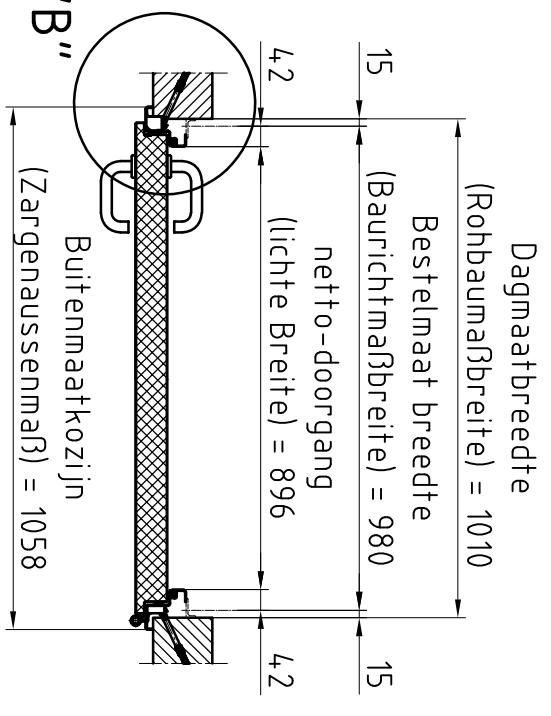

Deuraanzicht Scharnierzijde
(Türansicht von Bandsseite)
 (niet op schaal (unmaßstäblich))

Doorsnede (Schnitt)

Detail "A" M:1:2,5
 BE-2 dorpel (Schwelle)

Detail "B" M:1:2,5
 hoekkozijn (Eckzarge)

Bovenaanzicht (Draufsicht)

Type kozijn Zargentyp	hoekkozijn
Wandtype Wandtyp	steenachtig
Onderafdichting Schwelle	BE-2
RAL-kleur Oberflächse	Grondlak RAL 9016
Beslag Beschlag	Kruk/Kruk Zwarte kunststof
Deurdranger Türschließer	geen

Erste uitvoering	Opmerkingen:	Böisinger	12.09.2019
Klant: NF Nederlande	Voor accord:	Naam:	datum:
Type deur: NovoPorta Premio MZ-1 met hoekkozijn (alternativ zu H8-MZ)	 Intelligent Door Solutions		
Please note the protection notice this drawing According to DIN 34, or ISO 16016.		aantal: 1	Formaat: A3
		Pagina: 1	schaal: 1:15, 1:2,5