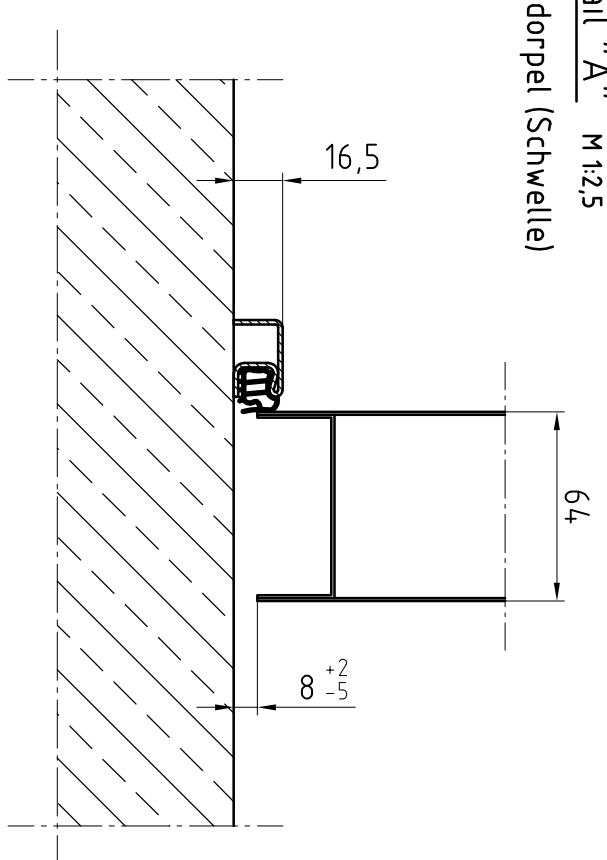

Deuraanzicht Scharnierzijde
(Türansicht von Bandsseite)
 (niet op schaal (unmaßstäblich))

Doorsnede (Schnitt)

Detail "A" M:1:2,5
 BE-2 dorpel (Schwelle)

Detail "B" M:1:2,5
 hoekkozijn (Eckzarge)

Bovenaanzicht (Draufsicht)

Erste uitvoering	Opmerkingen:	Böisinger	12.09.2019
Klant: NF Nederlande	Voor accord:	Naam:	datum:
Type deur: NovoPorta Premio MZ-1 met hoekkozijn (alternativ zu H8-MZ)	 Intelligent Door Solutions		
Please note the protection notice this drawing According to DIN 34, or ISO 16016.		aantal: 1	Formaat: A3
		Pagina: 1	schaal: 1:15, 1:2,5