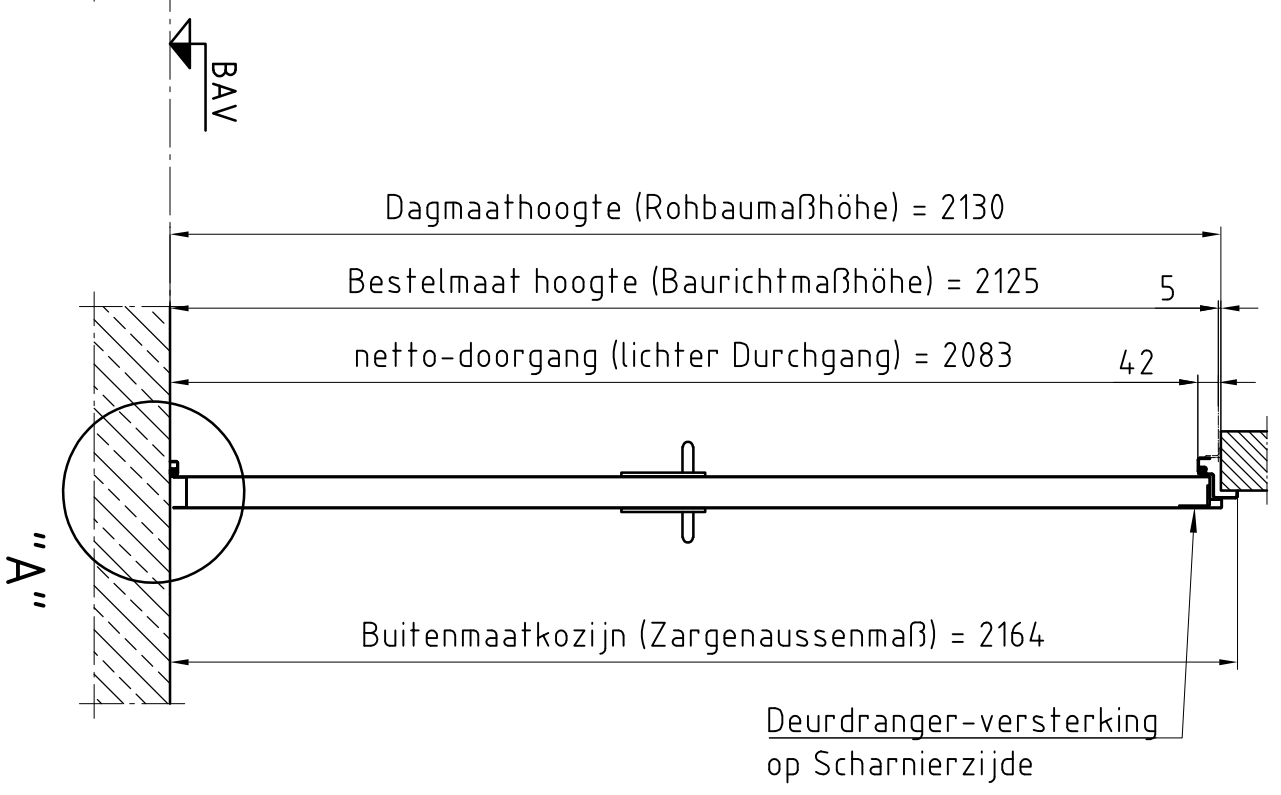

Deuraanzicht Scharnierzijde
(Türansicht von Bandsseite)
 (niet op schaal (unmaßstäblich))

Doorsnede (Schnitt)

Detail "A" M:1:2,5
 BE-2 dorpel (Schwelle)

Detail "B" M:1:2,5
 hoekkozijn (Eckzarge)

Bovenaanzicht (Draufsicht)

Type kozijn Zargentyp	hoekkozijn
Wandtype Wandtyp	steenachtig
Onderafdichting Schwelle	BE-2
RAL-kleur Oberflächse	Grondlak RAL 9016
Beslag Beschlag	Kruk/Kruk Zwarte kunststof
Deurdranger Türschließer	geen

Erste uitvoering	Opmerkingen:	Böisinger	12.09.2019
Klant: NF Nederlande	Voor accord:	Naam:	datum:
Type deur: NovoPorta Premio MZ-1 met hoekkozijn (alternativ zu H8-MZ)	 Intelligent Door Solutions		
Please note the protection notice this drawing According to DIN 34, or ISO 16016.		aantal: 1	Formaat: A3
		Pagina: 1	schaal: 1:15, 1:2,5