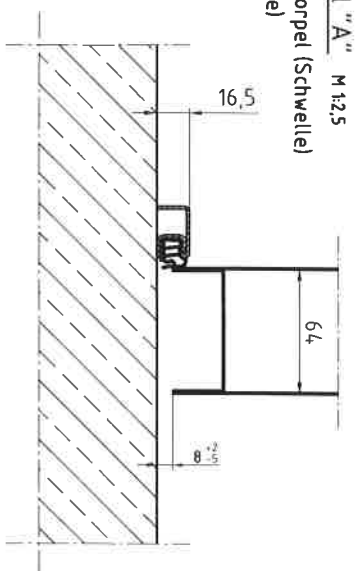

Deuraanzicht Scharnierzijde
(Türansicht von Bandsseite)
(hier op schaal (umfangstäblich))

Doorsnede (Schnitt)

Detail "A" M 1:25
BE-2 dorpel (Schwelle)
(is optie)

Detail "B" M 1:25
Muurwattend Kozijn Type 214.08
(Umfassungszarge Typ 214.08)

A		Wand en Rohbaumaß geändert	
Erste uitvoering		Besinger	03.03.2020
Opmerkingen:		Besinger	26.02.2020
Klant:	NF Niederlande	Naam:	
Type deur:	NovoPorta Premio E ₂ 60-2 met Muurwattend Kozijn	datum:	
- Buitendeur (Aussentür) - met CE-normering		Voor accord:	
Please note the protection notice this drawing according to DIN 34 or ISO 8036		saartal:	1
		Pagina:	1
		schaal:	1:15, 1:25
		Formaat:	A3