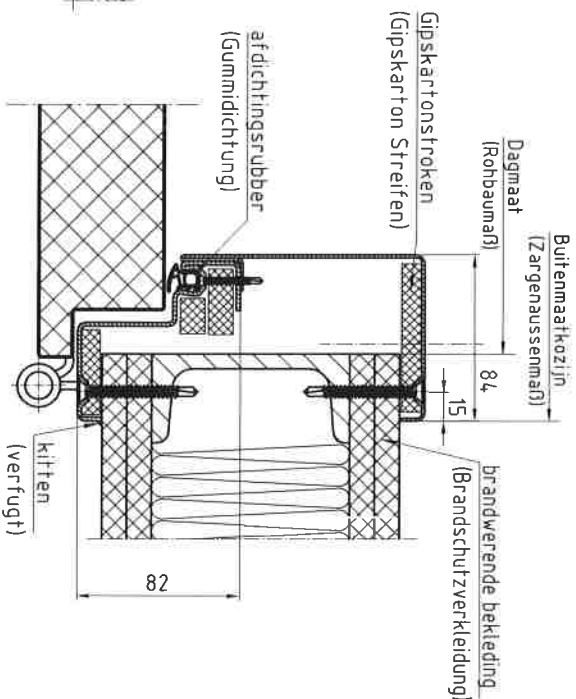

Deuraanzicht Scharnierzijde
(Türansicht von Bandsseite)
(hier op schaal (umfangstäblich))

Doorsnede (Schnitt)

Detail "A" M 1:25
BE-2 dorpel (Schwelle)
(is optie)

Detail "B" M 1:25
Muurwattend Kozijn Type 214.08
(Umfassungszarge Typ 214.08)

Type kozijn Zargentyp	Muurwattend kozijn Type 214.08
Onderafdichting	BE-2 zichtbare montage
RAL-kleur Overstek	Grondlak RAL 9016
Beslag	Kruk/Kruk
Deurdranger	Zwarte kunststof
Terschuif	GEZE TS 5000 L-15M

A		Wand en Rohbaumaß geändert	
Erste uitvoering		Besinger	03.03.2020
Opmerkingen:		Besinger	26.02.2020
Klant:	NF Niederlande	Naam:	
Type deur:	NovoPorta Premio E ₂ 60-2 met Muurwattend Kozijn	datum:	
- Buitendeur (Aussentür) - met CE-normering		Voor accord:	
Please note the protection notice this drawing according to DIN 34 or ISO 8036		saartal:	1
		Pagina:	1
		schaal:	1:15, 1:25
		Formaat:	A3