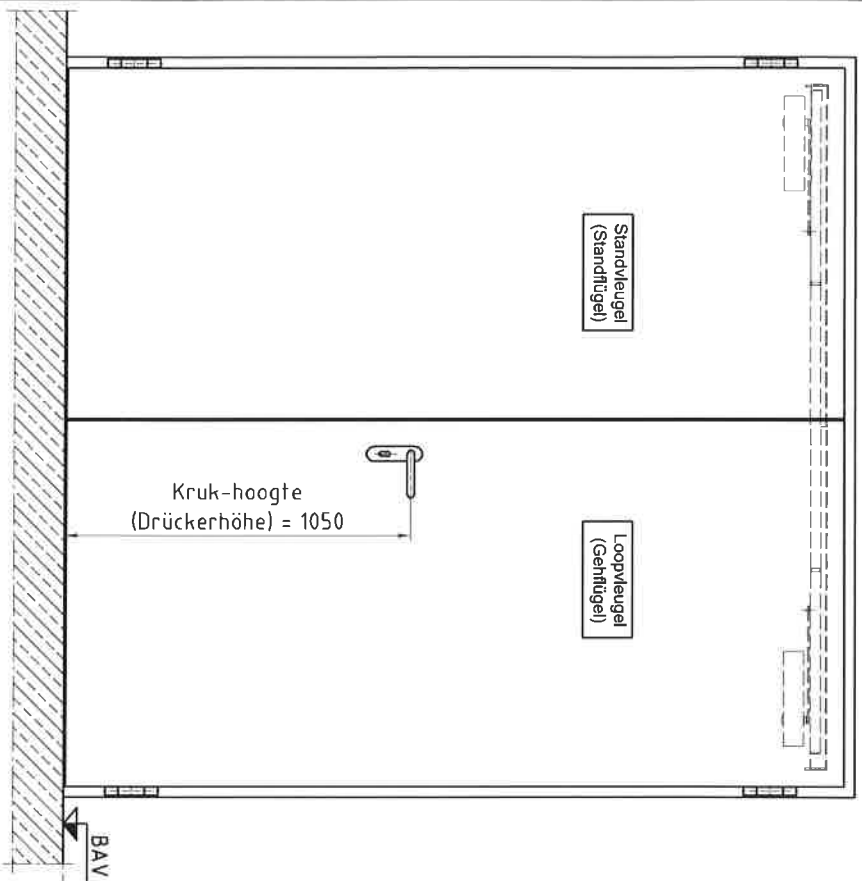

Deuraanzicht Scharnierzijde
(Türansicht von Bandsseite)
(hier op schaal (umfangstäblich))

Doorsnede (Schnitt)

Detail "A" M 1:25
BE-2 dorpel (Schwelle)
(is optie)

Detail "B" M 1:25
Muurwattend Kozijn Type 214.08
(Umfassungszarge Typ 214.08)

Type kozijn Zargentyp	Muurwattend kozijn Type 214.08
Onderafdichting	BE-2 zichtbare montage
RAL-kleur Overstek	Grondlak RAL 9016
Beslag	Kruk/Kruk
Deurdranger	Zwarte kunststof
Terschuif	GEZE TS 5000 L-15M

A		Wand en Rohbaumaß geändert	
Erste uitvoering		Besinger	03.03.2020
Opmerkingen:		Besinger	26.02.2020
Klant:	NF Niederlande	Naam:	
Type deur:	NovoPorta Premio E ₂ 60-2 met Muurwattend Kozijn	datum:	
- Buitendeur (Aussentür) - met CE-normering		Voor accord:	
Please note the protection notice this drawing according to DIN 34 or ISO 8036		saartal:	1
		Pagina:	1
		schaal:	1:15, 1:25
		Formaat:	A3