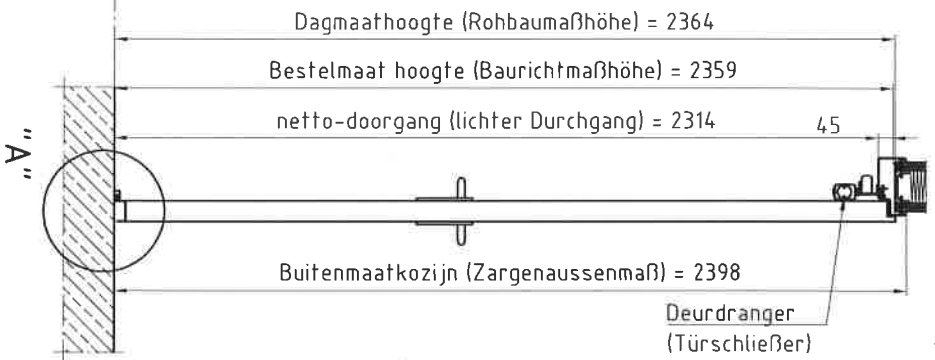

Deuraanzicht Scharnierzijde
(Türansicht von Bandsseite)
(hier op schaal (umfangstäblich))

Doorsnede (Schnitt)

Detail "A" M 1:25
BE-2 dorpel (Schwelle)
(is optie)

Detail "B" M 1:25
Muurwattend Kozijn Type 214.08
(Umfassungszarge Typ 214.08)

A		Wand en Rohbaumaß geändert	
Erste uitvoering		Besinger	03.03.2020
Opmerkingen:		Besinger	26.02.2020
Klant:	NF Niederlande	Naam:	
Type deur:	NovoPorta Premio E ₂ 60-2 met Muurwattend Kozijn	datum:	
- Buitendeur (Aussentür) - met CE-normering		Voor accord:	
Please note the protection notice this drawing according to DIN 34 or ISO 8036		saartal:	1
		Pagina:	1
		schaal:	1:15, 1:25
		Formaat:	A3