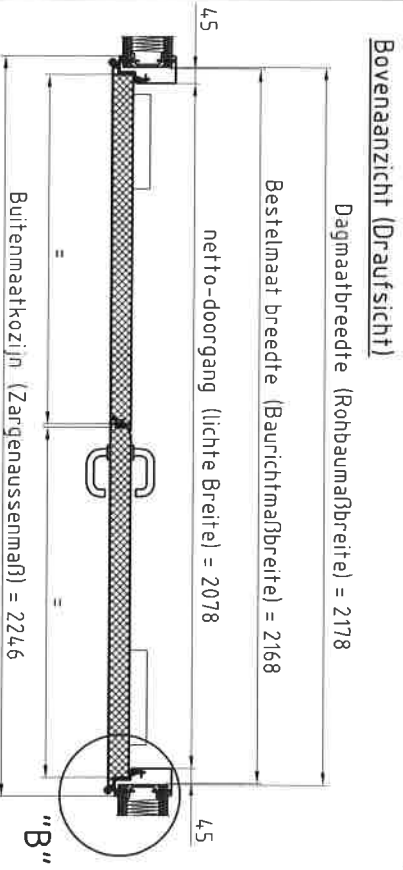

Deuraanzicht Scharnierzijde
(Türansicht von Bandsseite)
(hier op schaal (umfangstäblich))

Doorsnede (Schnitt)

Detail "A" M 1:25
BE-2 dorpel (Schwelle)
(is optie)

Detail "B" M 1:25
Muurwattend Kozijn Type 214.08
(Umfassungszarge Typ 214.08)

A		Wand en Rohbaumaß geändert	
Erste uitvoering		Besinger	03.03.2020
Opmerkingen:		Besinger	26.02.2020
Klant:	NF Niederlande	Naam:	
Type deur:	NovoPorta Premio E ₂ 60-2 met Muurwattend Kozijn	datum:	
- Buitendeur (Aussentür) - met CE-normering		Voor accord:	
Please note the protection notice this drawing according to DIN 34 or ISO 8036		saartal:	1
		Pagina:	1
		schaal:	1:15, 1:25
		Formaat:	A3