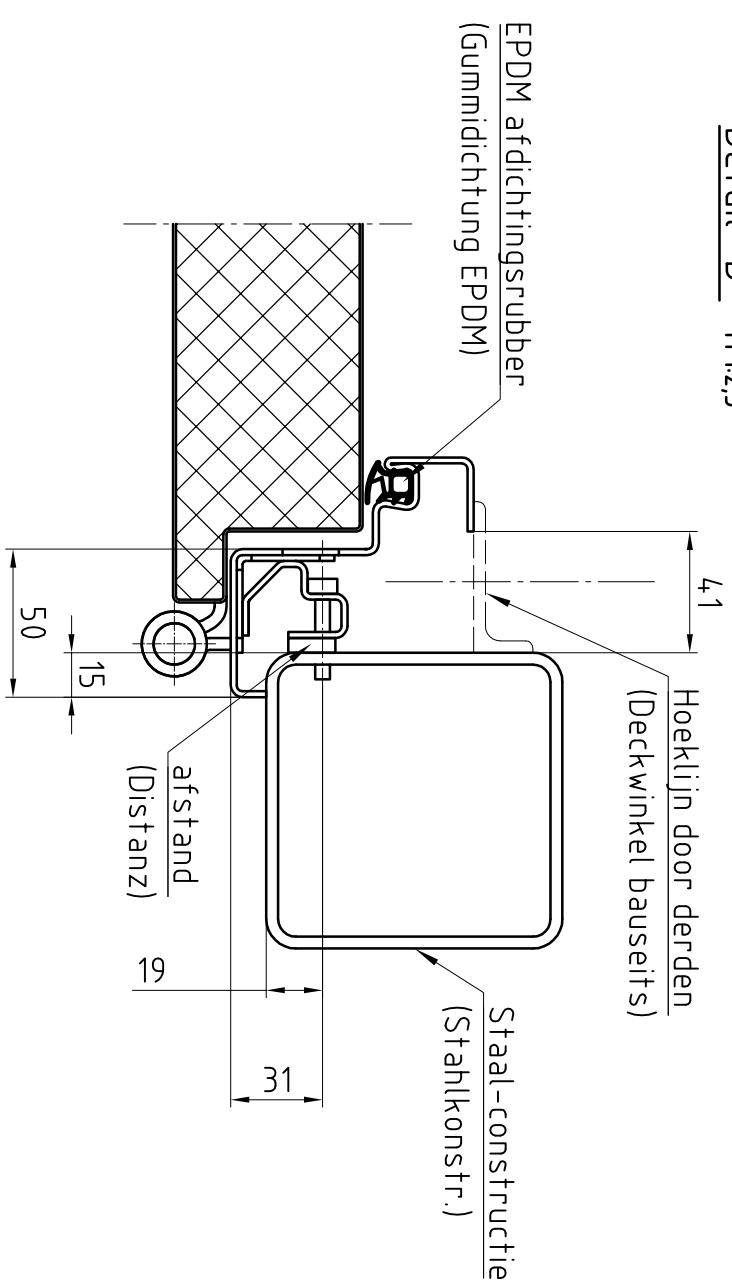

**Deuraanzicht Scharnierzijde**  
**(Türansicht von Bandsseite)**  
 (niet op schaal (unmaßstäblich))

**Doorsnede (Schnitt)**

**Detail "A" M:1:2,5**  
 BE-2 dorpel (Schwelle)

**Detail "B" M:1:2,5**

**Bovenaanzicht (Draufsicht)**

Type kozijn Zagentyp	hoekkozijn
Onderafdichting Schwelle	BE-2
RAL-kleur Oppervlache	Gronolak RAL 9016
Beslag	Kruk/Kruk
Deurdranger Türschließer	Zwarte kunststof GEZE TS 4.000

Eerste uitvoering			
revisie bijkletsen:	Opmerkingen:		
Klant:	NF Nederlande	Naam:	
Type deur:	NovoPorta Premio El <sub>2</sub> 60-1 met hoekkozijn	datum:	
	Standaard uitvoering	Voor accord:	
Please note the protection notice this drawing According to DIN 34 or ISO 16016.		aantal:	1
		Pagina: schaal:	1 1:15, 1:2,5
		Formaat:	A3