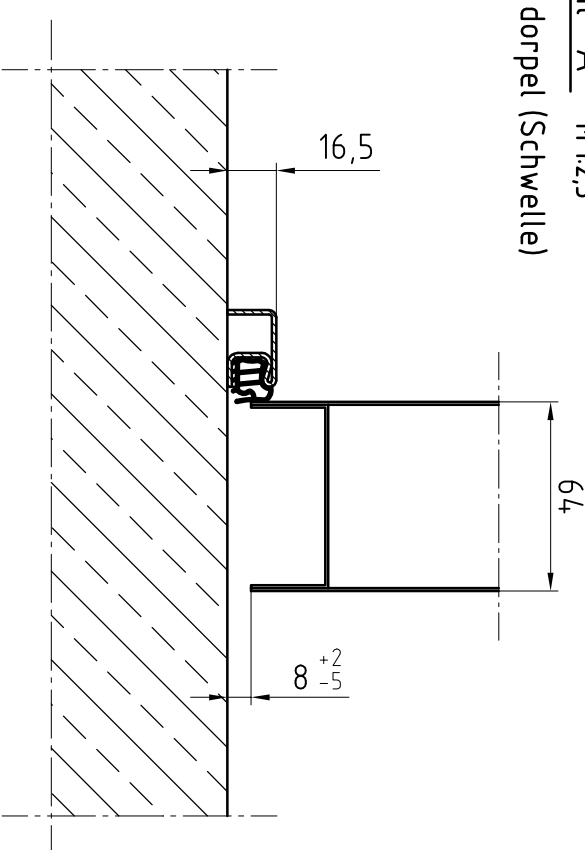

**Deuraanzicht Scharnierzijde**  
**(Türansicht von Bandsseite)**  
 (niet op schaal (unmaßstäblich))

**Doorsnede (Schnitt)**

**Detail "A" M:1:2,5**  
 BE-2 dorpel (Schwelle)

**Detail "B" M:1:2,5**

**Bovenaanzicht (Draufsicht)**

Type kozijn Zagentyp	hoekkozijn
Onderafdichting Schwelle	BE-2
RAL-kleur Oppervlache	Gronolak RAL 9016
Beslag	Kruk/Kruk
Deurdranger Türschließer	Zwarte kunststof GEZE TS 4.000

Eerste uitvoering			
revisie bijkletsen:	Opmerkingen:		
Klant:	NF Nederlande	Naam:	
Type deur:	NovoPorta Premio El <sub>2</sub> 60-1 met hoekkozijn	datum:	
	Standaard uitvoering	Voor accord:	
Please note the protection notice this drawing According to DIN 34 or ISO 16016.		aantal:	1
		Pagina: schaal:	1 1:15, 1:2,5
		Formaat:	A3