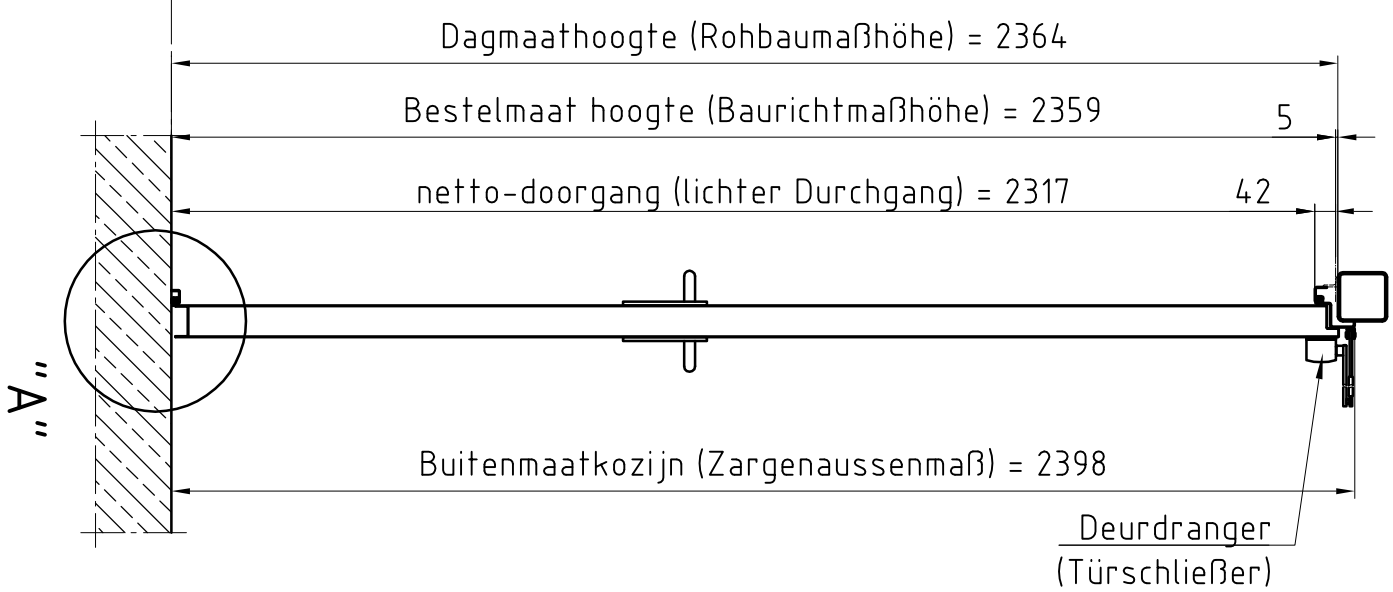

**Deuraanzicht Scharnierzijde**  
**(Türansicht von Bandsseite)**  
 (niet op schaal (unmaßstäblich))

**Doorsnede (Schnitt)**

**Detail "A" M:1:2,5**  
 BE-2 dorpel (Schwelle)

**Detail "B" M:1:2,5**

**Bovenaanzicht (Draufsicht)**

Type kozijn Zagentyp	hoekkozijn
Onderafdichting Schwelle	BE-2
RAL-kleur Oppervlache	Gronolak RAL 9016
Beslag	Kruk/Kruk
Deurdranger Türschließer	Zwarte kunststof GEZE TS 4.000

Eerste uitvoering			
revisie bijkletsen:	Opmerkingen:		
Klant:	NF Nederlande	Naam:	
Type deur:	NovoPorta Premio El <sub>2</sub> 60-1 met hoekkozijn	datum:	
	Standaard uitvoering	Voor accord:	
Please note the protection notice this drawing According to DIN 34 or ISO 16016.		aantal:	1
		Pagina: schaal:	1 1:15, 1:2,5
		Formaat:	A3