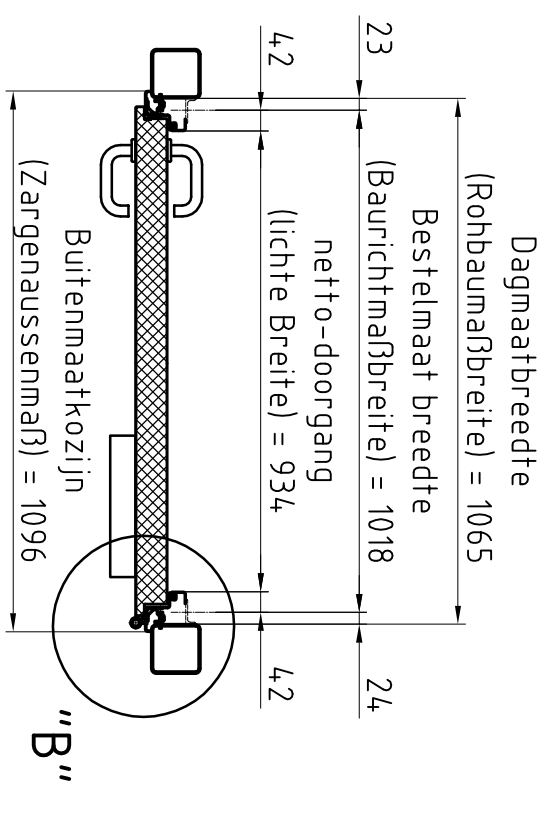

**Deuraanzicht Scharnierzijde**  
**(Türansicht von Bandsseite)**  
 (niet op schaal (unmaßstäblich))

**Doorsnede (Schnitt)**

**Detail "A" M:1:2,5**  
 BE-2 dorpel (Schwelle)

**Detail "B" M:1:2,5**

**Bovenaanzicht (Draufsicht)**

Type kozijn Zagentyp	hoekkozijn
Onderafdichting Schwelle	BE-2
RAL-kleur Oppervlache	Gronolak RAL 9016
Beslag	Kruk/Kruk
Deurdranger Türschließer	Zwarte kunststof GEZE TS 4.000

Eerste uitvoering			
revisie bijkletsen:	Opmerkingen:		
Klant:	NF Nederlande	Naam:	
Type deur:	NovoPorta Premio El <sub>2</sub> 60-1 met hoekkozijn	datum:	
	Standaard uitvoering	Voor accord:	
Please note the protection notice this drawing According to DIN 34 or ISO 16016.		aantal:	1
		Pagina: schaal:	1 1:15, 1:2,5
		Formaat:	A3