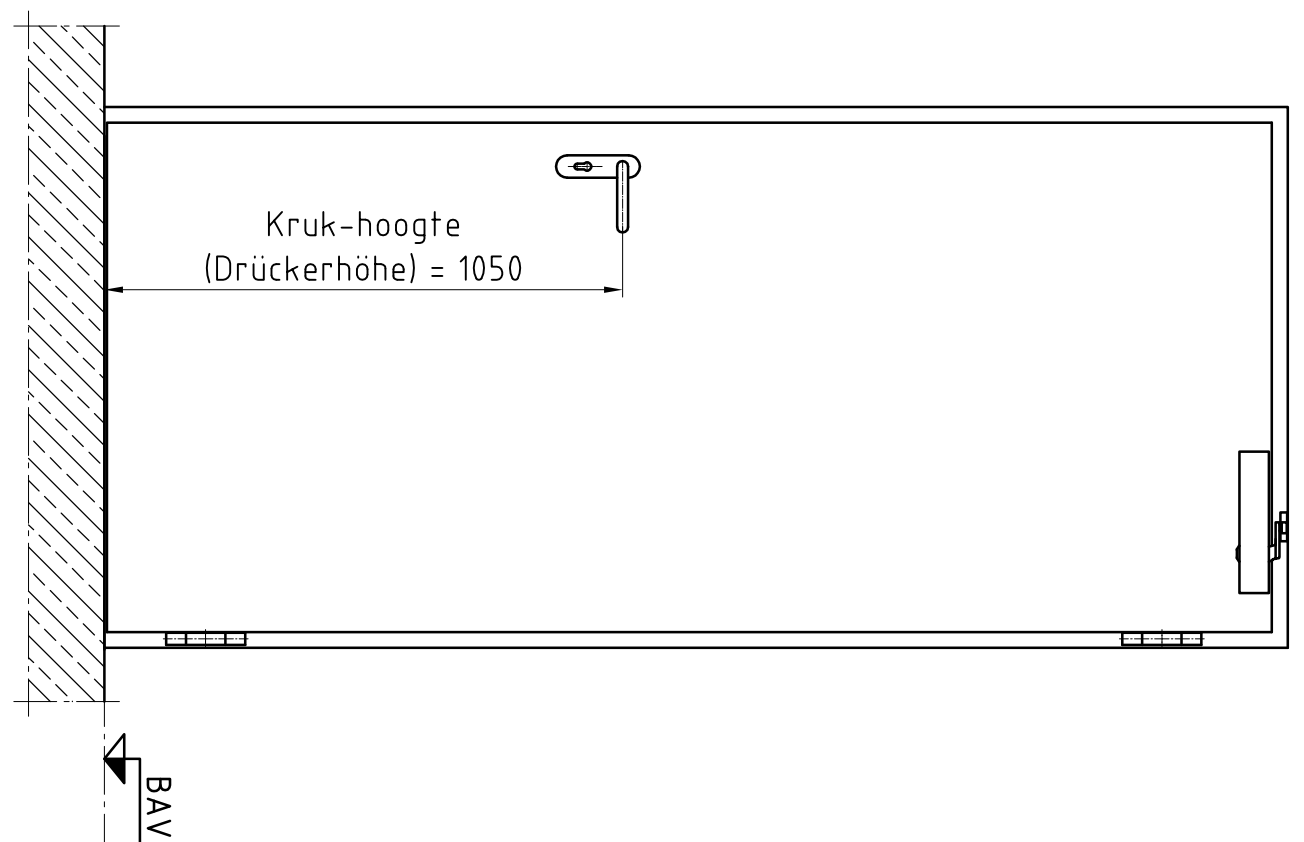

**Deuraanzicht Scharnierzijde**  
**(Türansicht von Bandsseite)**  
 (niet op schaal (unmaßstäblich))

**Doorsnede (Schnitt)**

**Detail "A" M:1:2,5**  
 BE-2 dorpel (Schwelle)

**Detail "B" M:1:2,5**

**Bovenaanzicht (Draufsicht)**

Type kozijn Zagentyp	hoekkozijn
Onderafdichting Schwelle	BE-2
RAL-kleur Oppervlache	Gronolak RAL 9016
Beslag	Kruk/Kruk
Deurdranger Türschließer	Zwarte kunststof GEZE TS 4.000

Eerste uitvoering			
revisie bijkletsen:	Opmerkingen:		
Klant:	NF Nederlande	Naam:	
Type deur:	NovoPorta Premio El <sub>2</sub> 60-1 met hoekkozijn	datum:	
	Standaard uitvoering	Voor accord:	
Please note the protection notice this drawing According to DIN 34 or ISO 16016.		aantal:	1
		Pagina: schaal:	1 1:15, 1:2,5
		Formaat:	A3