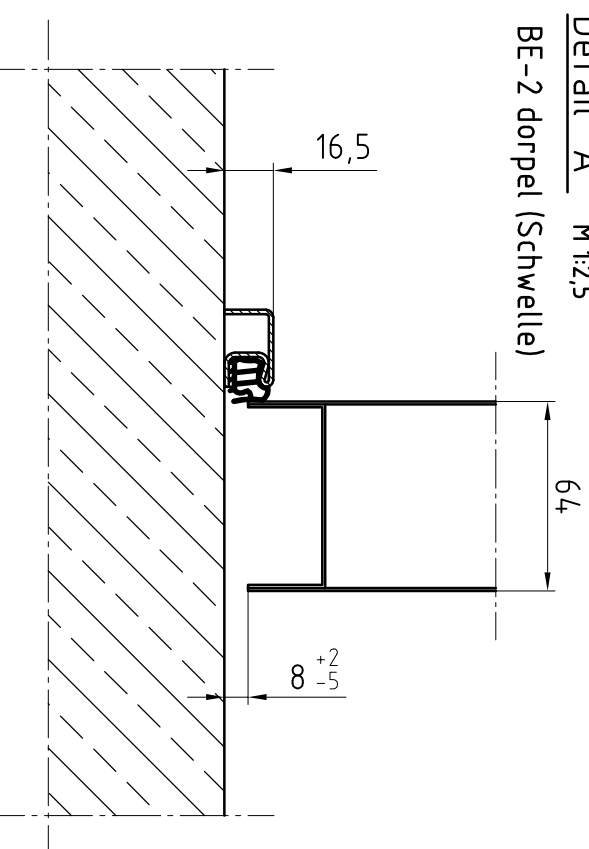

Deuraanzicht Scharnierzijde  
(Türansicht von Bandsseite)  
(niet op schaal (unmaßstäblich) )

Bovenaanzicht (Draufsicht)

Dagmaatbreedte (Rohbaumaßbreite) = 2215

Bestelmaat breedte (Baurichtmaßbreite) = 2168

netto-doorgang (lichte Breite) = 2084

Doorsnede (Schnitt)

Detail "A" M 1:2,5  
BE-2 dorpel (Schwelle)

Detail "B" M 1:2,5

Type kozijn Zargentyp	hoekkozijn
Onderafdichting Schwelle	BE-2
RAL-kleur Oberfläcche	Grondlak RAL 9016
Beslag Beschlag	Kruk/Kruk
Deurdranger Türschließer	Zwarte kunststof GEZE TS 4.000

Eerste uitvoering	
revisie bijkletsen:	Opmerkingen:

Klant: NF Nederlande

Type deur: NovoPorta Premio EI<sub>2</sub> 60-2 met hoekkozijn

Standaard uitvoering

aantal:	1
Pagina: schaal:	1 1:15, 1:2,5
Formaat:	A3