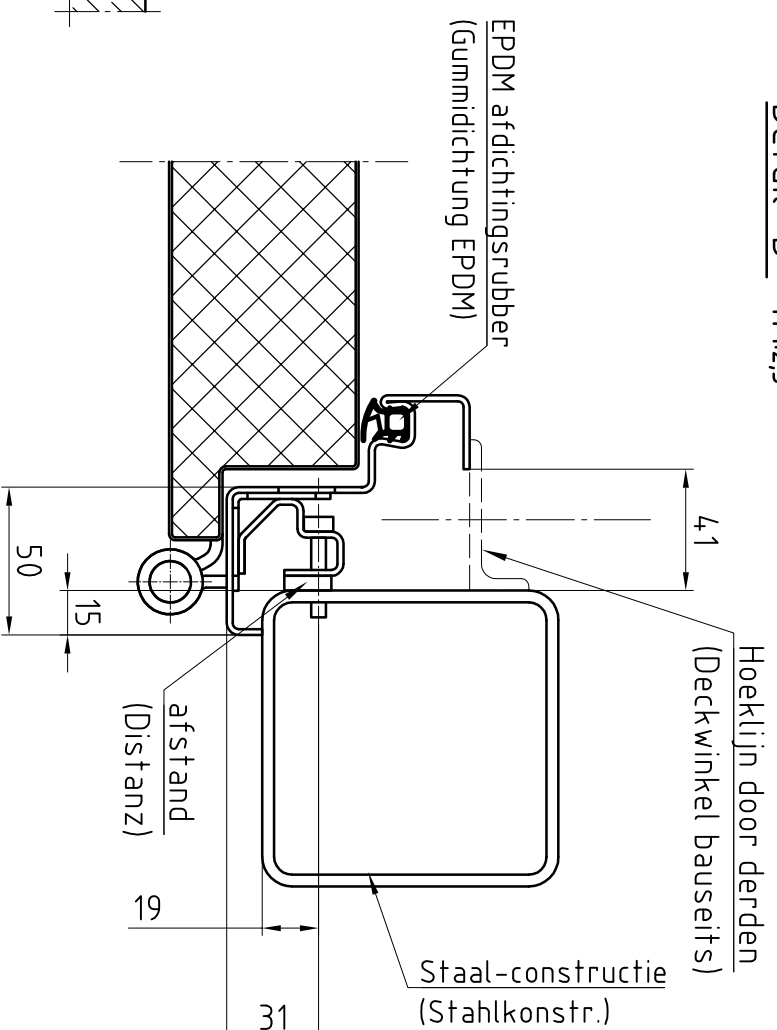

Deuraanzicht Scharnierzijde  
(Türansicht von Bandsseite)  
(niet op schaal (unmaßstäblich) )

Bovenaanzicht (Draufsicht)

Dagmaatbreedte (Rohbaumaßbreite) = 2215

Bestelmaat breedte (Baurichtmaßbreite) = 2168

netto-doorgang (lichte Breite) = 2084

Doorsnede (Schnitt)

Detail "A" M 1:2,5  
BE-2 dorpel (Schwelle)

Detail "B" M 1:2,5

Type kozijn Zargentyp	hoekkozijn
Onderafdichting Schwelle	BE-2
RAL-kleur Oberfläcche	Grondlak RAL 9016
Beslag Beschlag	Kruk/Kruk
Deurdranger Türschließer	Zwarte kunststof GEZE TS 4.000

Eerste uitvoering	
revisie bijkletsen:	Opmerkingen:

Klant: NF Nederlande

Type deur: NovoPorta Premio EI<sub>2</sub> 60-2 met hoekkozijn

Standaard uitvoering

aantal:	1
Pagina: schaal:	1 1:15, 1:2,5
Formaat:	A3