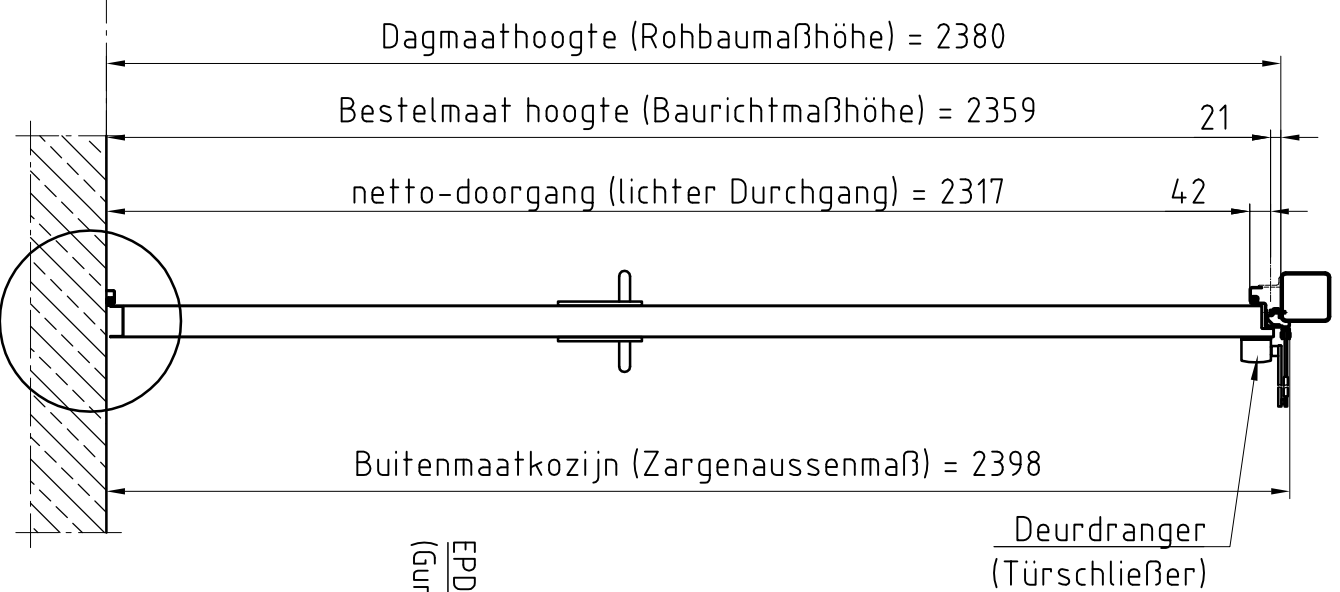

Deuraanzicht Scharnierzijde  
(Türansicht von Bandsseite)  
(niet op schaal (unmaßstäblich) )

Bovenaanzicht (Draufsicht)

Dagmaatbreedte (Rohbaumaßbreite) = 2215

Bestelmaat breedte (Baurichtmaßbreite) = 2168

netto-doorgang (lichte Breite) = 2084

Doorsnede (Schnitt)

Detail "A" M 1:2,5  
BE-2 dorpel (Schwelle)

Detail "B" M 1:2,5

Type kozijn Zargentyp	hoekkozijn
Onderafdichting Schwelle	BE-2
RAL-kleur Oberfläcche	Grondlak RAL 9016
Beslag Beschlag	Kruk/Kruk
Deurdranger Türschließer	Zwarte kunststof GEZE TS 4.000

Eerste uitvoering	
revisie bijkletsen:	Opmerkingen:

Klant: NF Nederlande

Type deur: NovoPorta Premio EI<sub>2</sub> 60-2 met hoekkozijn

Standaard uitvoering

aantal:	1
Pagina: schaal:	1 1:15, 1:2,5
Formaat:	A3