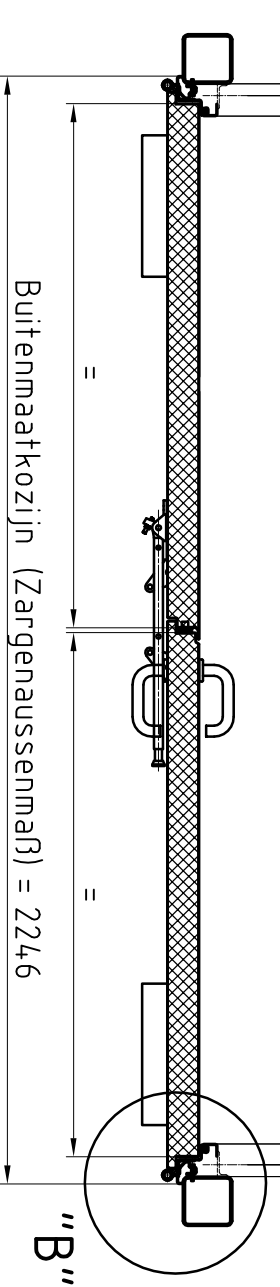

Deuraanzicht Scharnierzijde  
(Türansicht von Bandsseite)  
(niet op schaal (unmaßstäblich) )

Bovenaanzicht (Draufsicht)

Dagmaatbreedte (Rohbaumaßbreite) = 2215

Bestelmaat breedte (Baurichtmaßbreite) = 2168

netto-doorgang (lichte Breite) = 2084

Doorsnede (Schnitt)

Detail "A" M 1:2,5  
BE-2 dorpel (Schwelle)

Detail "B" M 1:2,5

Type kozijn Zargentyp	hoekkozijn
Onderafdichting Schwelle	BE-2
RAL-kleur Oberfläcche	Grondlak RAL 9016
Beslag Beschlag	Kruk/Kruk
Deurdranger Türschließer	Zwarte kunststof GEZE TS 4.000

Eerste uitvoering	
revisie bijkletsen:	Opmerkingen:

Klant: NF Nederlande

Type deur: NovoPorta Premio EI<sub>2</sub> 60-2 met hoekkozijn

Standaard uitvoering

aantal:	1
Pagina: schaal:	1 1:15, 1:2,5
Formaat:	A3