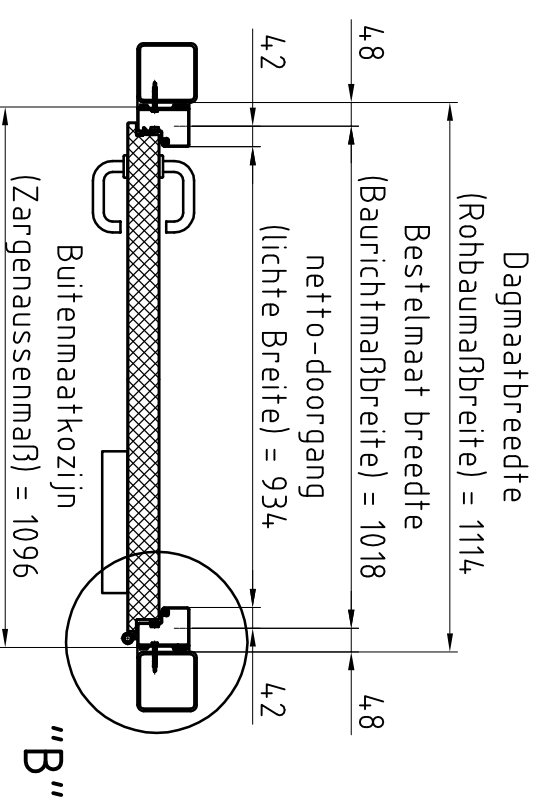

Deuraanzicht Scharnierzijde
(Türansicht von Bandsseite)
 (niet op schaal (unmaßstäblich))

Doorsnede (Schnitt)

Detail "A" M 1:2,5
 BE-2 dorpel (Schwelle)
 (is optie)

Detail "B" M 1:2,5
 Blokkozijn Type 1
 gevuld met minerale wol (is optie)

Bovenaanzicht (Draufsicht)

Type kozijn Zagentyp	Blokkozijn Type 1
Onderafdichting Schwelle	BE-2
RAL-kleur Oppervlache	Gondlak RAL 9016
Beslag Beschlag	Kruk/Kruk
Deurdranger Türschließer	Zwarte kunststof
	GEZE TS 4.000

Eerste uitvoering				
Opmerkingen:				
Klant:	NF Niederlande			
Type deur:	NovoPorta Premio El ₂ 60-1 met blokkozijn			
	Standaard uitvoering			
Please note the protection notice this drawing According to DIN 34 or ISO 16016.				
aantal:	1	Pagina:	1	Formaat:
		schaal:	1:1,5, 1:2,5	A3