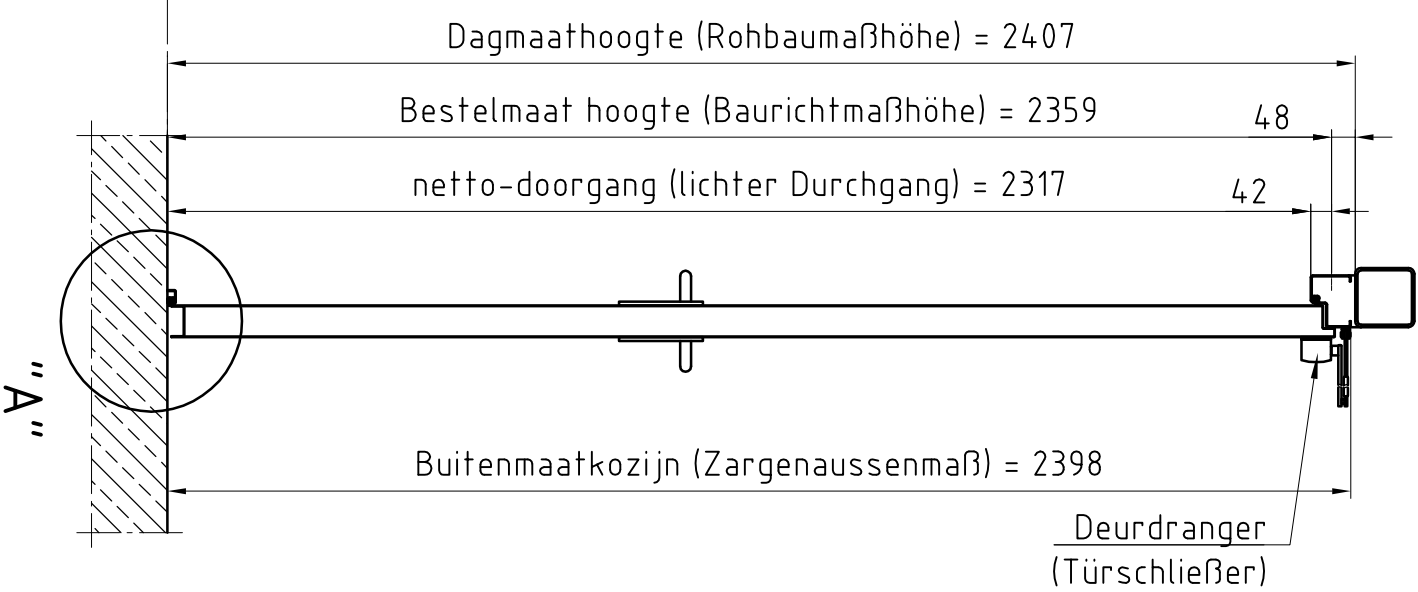

Deuraanzicht Scharnierzijde
(Türansicht von Bandsseite)
 (niet op schaal (unmaßstäblich))

Doorsnede (Schnitt)

Detail "A" M 1:2,5
 BE-2 dorpel (Schwelle)
 (is optie)

Detail "B" M 1:2,5
 Blokkozijn Type 1
 gevuld met minerale wol (is optie)

Bovenaanzicht (Draufsicht)

Type kozijn Zagentyp	Blokkozijn Type 1
Onderafdichting Schwelle	BE-2
RAL-kleur Oppervlache	Gondlak RAL 9016
Beslag Beschlag	Kruk/Kruk
Deurdranger Türschließer	Zwarte kunststof
	GEZE TS 4.000

Eerste uitvoering				
Opmerkingen:				
Klant:	NF Niederlande			
Type deur:	NovoPorta Premio El ₂ 60-1 met blokkozijn			
	Standaard uitvoering			
Please note the protection notice this drawing According to DIN 34 or ISO 16016.				
aantal:	1	Pagina:	1	Formaat:
		schaal:	1:1,5, 1:2,5	A3