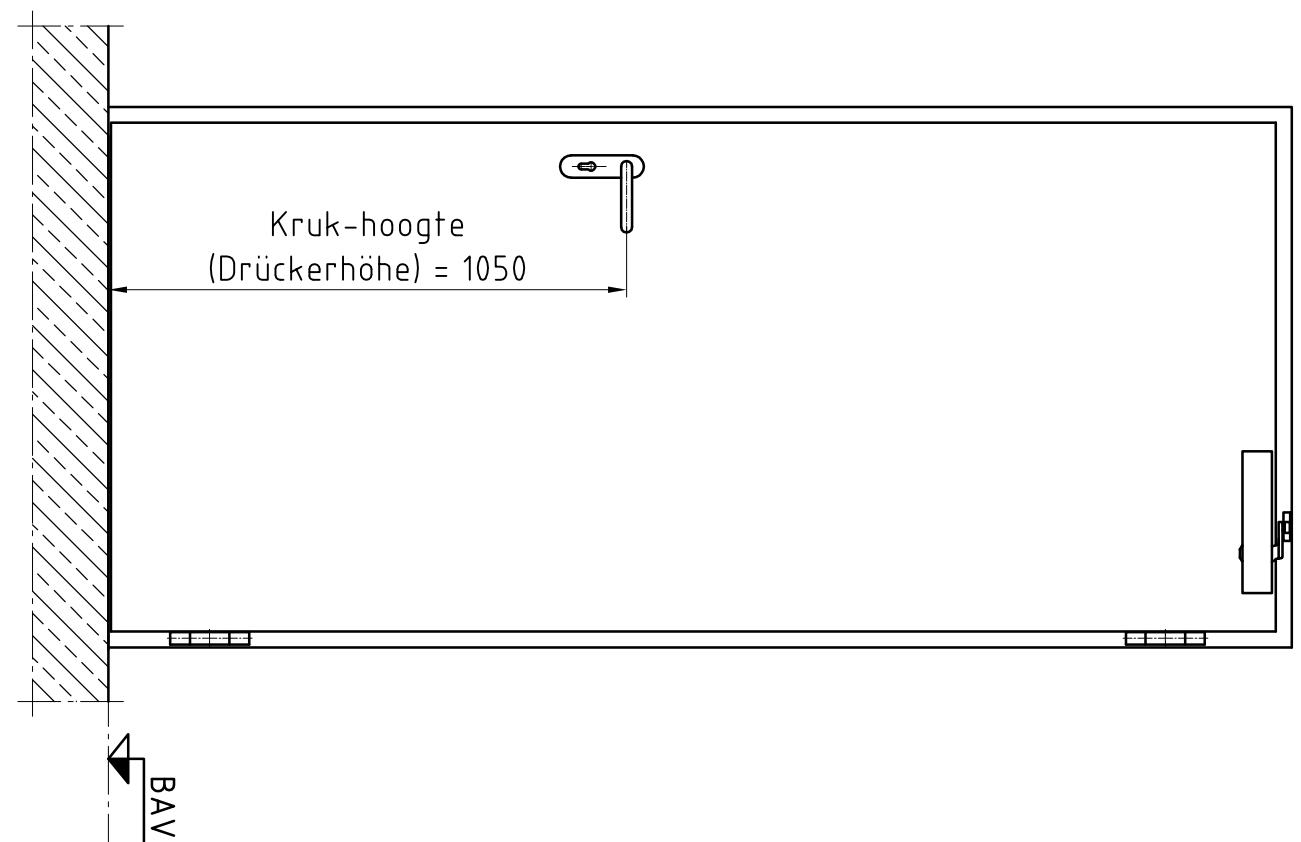

Deuraanzicht Scharnierzijde
(Türansicht von Bandsseite)
 (niet op schaal (unmaßstäblich))

Doorsnede (Schnitt)

Detail "A" M 1:2,5
 BE-2 dorpel (Schwelle)
 (is optie)

Detail "B" M 1:2,5
 Blokkozijn Type 1
 gevuld met minerale wol (is optie)

Bovenaanzicht (Draufsicht)

Type kozijn Zagentyp	Blokkozijn Type 1
Onderafdichting Schwelle	BE-2
RAL-kleur Oppervlache	Gondlak RAL 9016
Beslag Beschlag	Kruk/Kruk
Deurdranger Türschließer	Zwarte kunststof
	GEZE TS 4.000

Eerste uitvoering				
Opmerkingen:				
Klant:	NF Niederlande			
Type deur:	NovoPorta Premio El ₂ 60-1 met blokkozijn			
	Standaard uitvoering			
Please note the protection notice this drawing According to DIN 34 or ISO 16016.				
aantal:	1	Pagina:	1	Formaat:
		schaal:	1:1,5, 1:2,5	A3