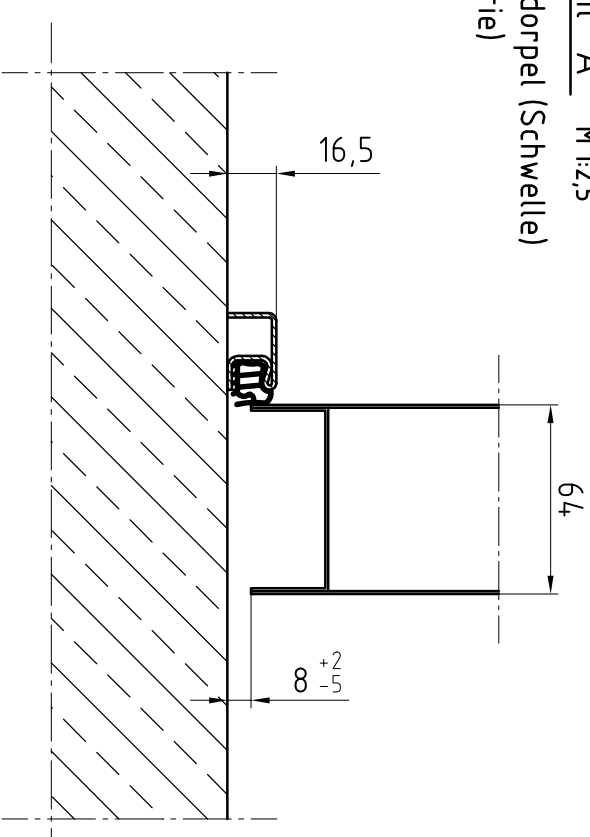

Deuraanzicht Scharnierzijde
(Türansicht von Bandsseite)
 (niet op schaal (unmaßstäblich))

Doorsnede (Schnitt)

Detail "A" M 1:2,5
 BE-2 dorpel (Schwelle)
 (is optie)

Detail "B" M 1:2,5
 Blokkozijn Type 1
 gevuld met minerale wol (is optie)

Bovenaanzicht (Draufsicht)

Type kozijn Zagentyp	Blokkozijn Type 1
Onderafdichting Schwelle	BE-2
RAL-kleur Oppervlache	Gondlak RAL 9016
Beslag Beschlag	Kruk/Kruk
Deurdranger Türschließer	Zwarte kunststof
	GEZE TS 4.000

Eerste uitvoering				
Opmerkingen:				
Klant:	NF Niederlande			
Type deur:	NovoPorta Premio El ₂ 60-1 met blokkozijn			
	Standaard uitvoering			
Please note the protection notice this drawing According to DIN 34 or ISO 16016.				
aantal:	1	Pagina:	1	Formaat:
		schaal:	1:1,5, 1:2,5	A3