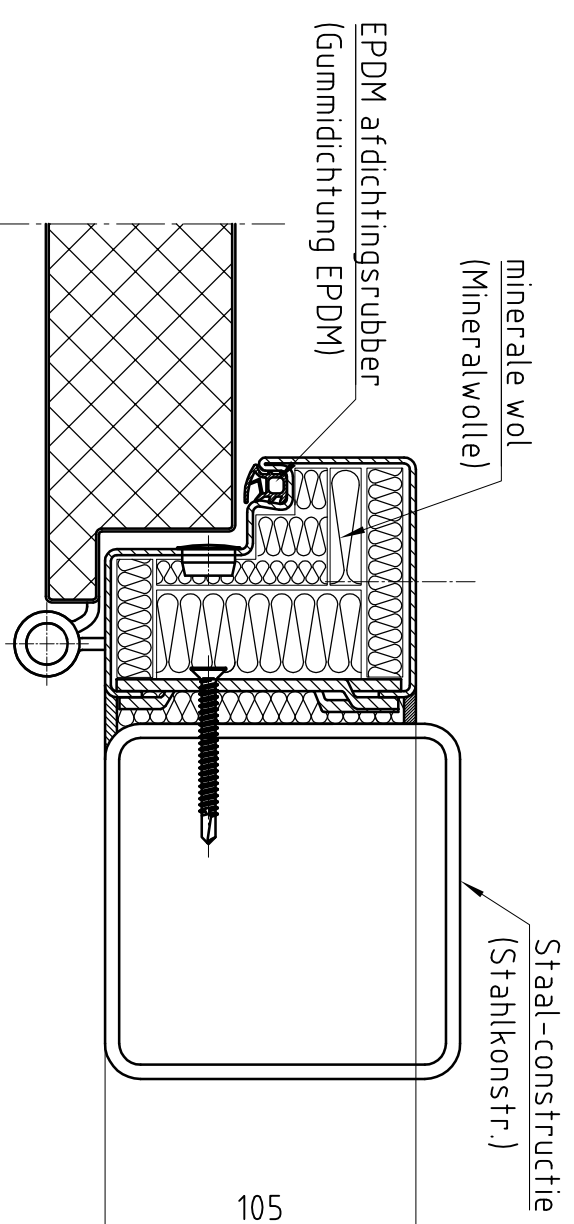

Deuraanzicht Scharnierzijde
(Türansicht von Bandsseite)
 (niet op schaal (unmaßstäblich))

Doorsnede (Schnitt)

Detail "A" M 1:2,5
 BE-2 dorpel (Schwelle)
 (is optie)

Detail "B" M 1:2,5
 Blokkozijn Type 1
 gevuld met minerale wol (is optie)

Bovenaanzicht (Draufsicht)

Type kozijn Zagentyp	Blokkozijn Type 1
Onderafdichting Schwelle	BE-2
RAL-kleur Oppervlache	Gondlak RAL 9016
Beslag Beschlag	Kruk/Kruk
Deurdranger Türschließer	Zwarte kunststof
	GEZE TS 4.000

Eerste uitvoering				
Opmerkingen:				
Klant:	NF Niederlande			
Type deur:	NovoPorta Premio El ₂ 60-1 met blokkozijn			
	Standaard uitvoering			
Please note the protection notice this drawing According to DIN 34 or ISO 16016.				
aantal:	1	Pagina:	1	Formaat:
		schaal:	1:1,5, 1:2,5	A3