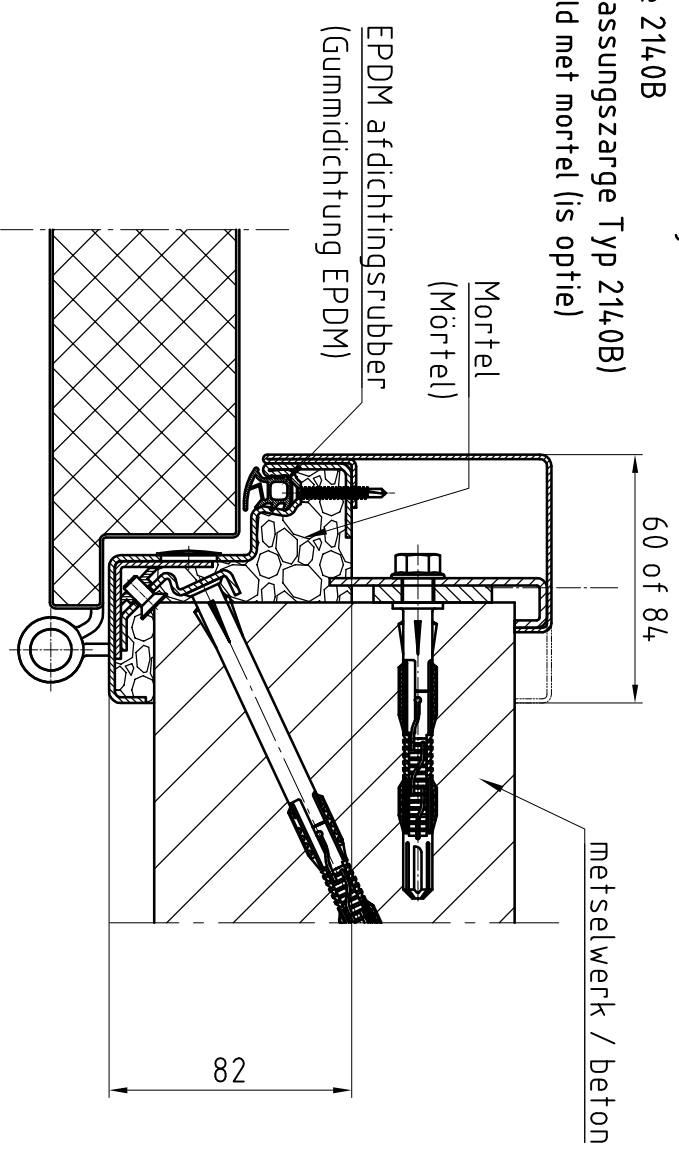

**Deuraanzicht Scharnierzijde**  
**(Türansicht von Bandsseite)**  
 (niet op schaal (unmaßstäblich))

**Doorsnede (Schnitt)**

**Detail "A" M:1:2,5**  
 BE-2 dorpel (Schwelle)  
 (is optie)

**Detail "B" M:1:2,5**  
 Muurwattend Kozijn  
 Type 2140B  
 (Umfassungszarge Typ 2140B)  
 gevuld met mortel (is optie)

Eerste uitvoering	Opmerkingen:	Naam:	datum:
Klant: NF Nederlande		Voor accord:	
Type deur: NovoPorta Premio E <sub>2</sub> 60-1 met Muurwattend Kozijn	Met verdekte montage en zonder aanslag in de vloer		
Please note the protection notice this drawing According to DIN 34, or ISO 16016.		aantal: 1	Pagina: 1
		schaal: 1:15, 1:2,5	Formaat: A3