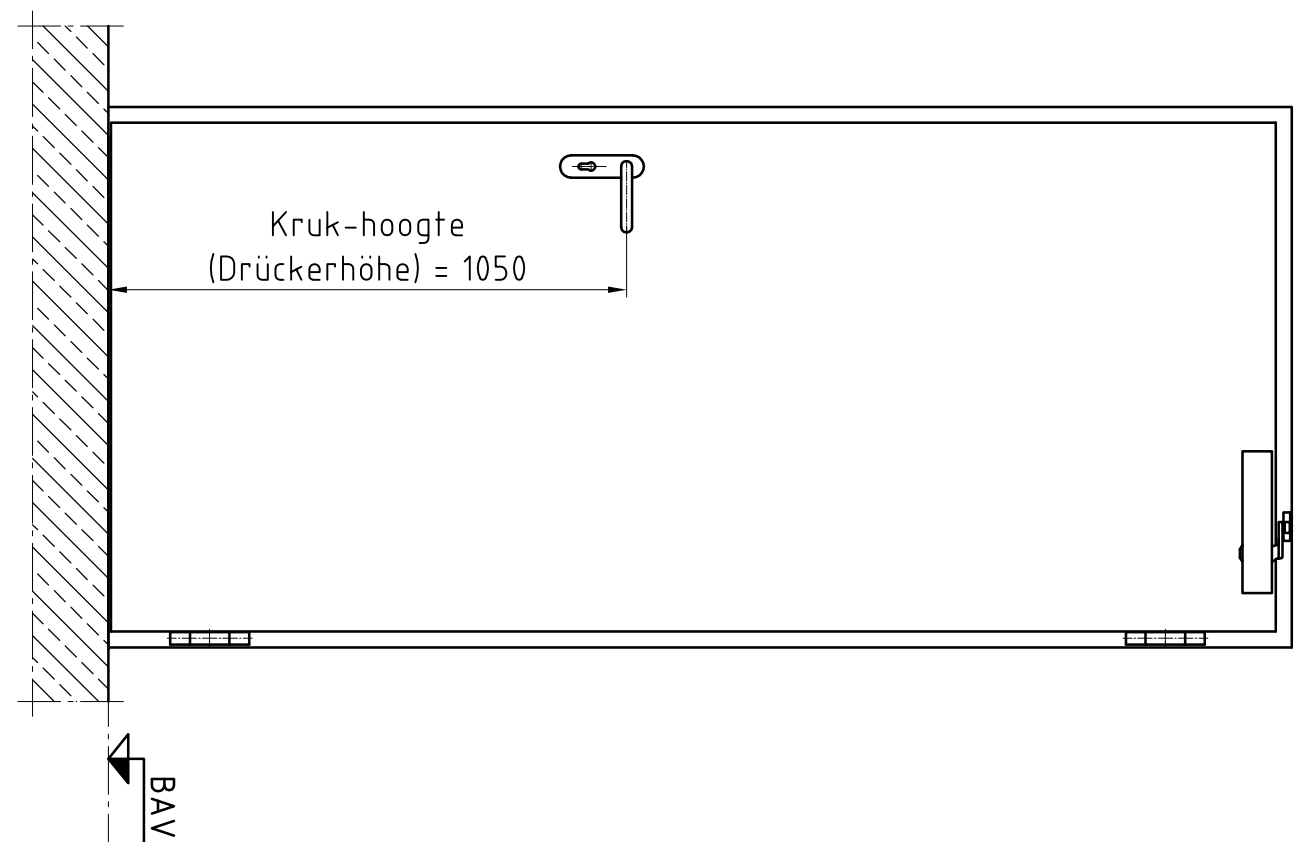

**Deuraanzicht Scharnierzijde**  
**(Türansicht von Bandsseite)**  
 (niet op schaal (unmaßstäblich))

**Doorsnede (Schnitt)**

**Detail "A" M:1:2,5**  
 BE-2 dorpel (Schwelle)  
 (is optie)

**Detail "B" M:1:2,5**  
 Muurwattend Kozijn  
 Type 2140B  
 (Umfassungszarge Typ 2140B)  
 gevuld met mortel (is optie)

Eerste uitvoering	Opmerkingen:	Naam:	datum:
Klant: NF Nederlande		Voor accord:	
Type deur: NovoPorta Premio E <sub>2</sub> 60-1 met Muurwattend Kozijn	Met verdekte montage en zonder aanslag in de vloer		
Please note the protection notice this drawing According to DIN 34, or ISO 16016.		aantal: 1	Pagina: 1
		schaal: 1:15, 1:2,5	Formaat: A3