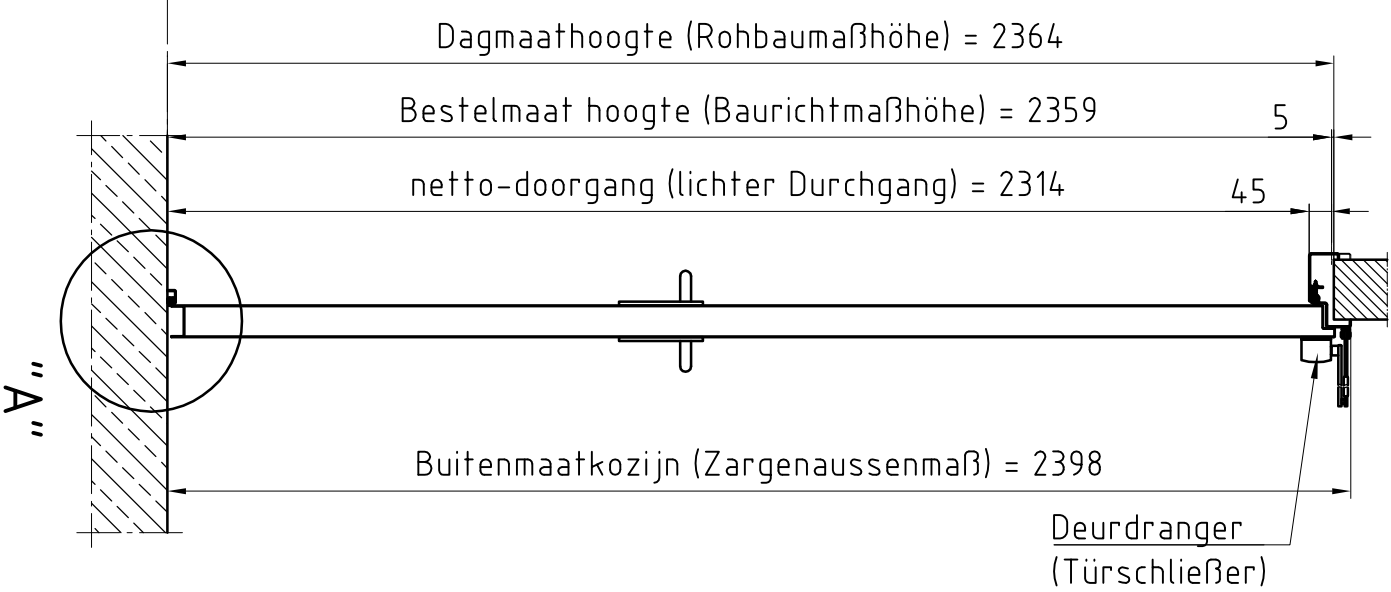

**Deuraanzicht Scharnierzijde**  
**(Türansicht von Bandsseite)**  
 (niet op schaal (unmaßstäblich))

**Doorsnede (Schnitt)**

**Detail "A" M:1:2,5**  
 BE-2 dorpel (Schwelle)  
 (is optie)

**Detail "B" M:1:2,5**  
 Muurwattend Kozijn  
 Type 2140B  
 (Umfassungszarge Typ 2140B)  
 gevuld met mortel (is optie)

**Bovenaanzicht (Draufsicht)**

Type kozijn Zargentyp	Muurwattend Kozijn Type 2140B
Onderafdichting Schwelle	BE-2
RAL-kleur Oberflächse	Grondlak RAL 9016
Beslag	Kruk/Kruk
Deurdranger Türschließer	Zwarte kunststof GEZE TS 4000

Eerste uitvoering	Opmerkingen:	Naam:	datum:
Klant: NF Nederlande		Voor accord:	
Type deur: NovoPorta Premio E <sub>2</sub> 60-1 met Muurwattend Kozijn	Met verdekte montage en zonder aanslag in de vloer		
Please note the protection notice this drawing According to DIN 34, or ISO 16016.		aantal: 1	Pagina: 1
		schaal: 1:15, 1:2,5	Formaat: A3