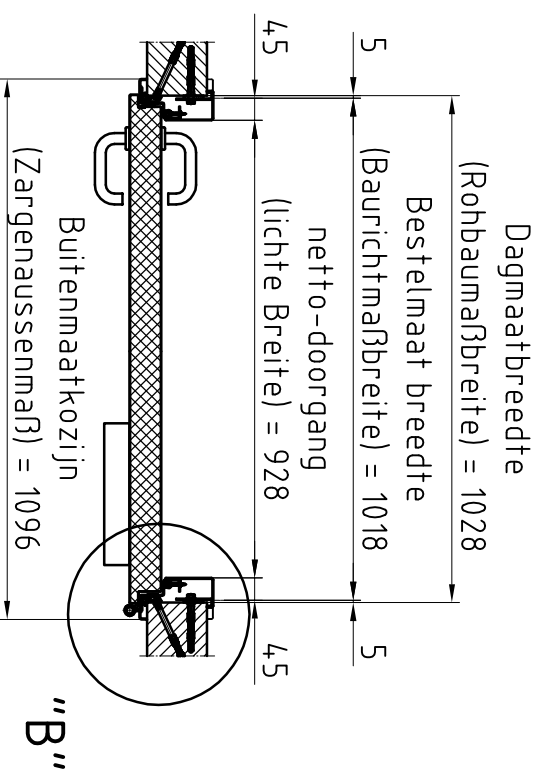

**Deuraanzicht Scharnierzijde**  
**(Türansicht von Bandsseite)**  
 (niet op schaal (unmaßstäblich))

**Doorsnede (Schnitt)**

**Detail "A" M:1:2,5**  
 BE-2 dorpel (Schwelle)  
 (is optie)

**Detail "B" M:1:2,5**  
 Muurwattend Kozijn  
 Type 2140B  
 (Umfassungszarge Typ 2140B)  
 gevuld met mortel (is optie)

**Bovenaanzicht (Draufsicht)**

Type kozijn Zargentyp	Muurwattend Kozijn Type 2140B
Onderafdichting Schwelle	BE-2
RAL-kleur Oberflächse	Grondlak RAL 9016
Beslag	Kruk/Kruk
Deurdranger Türschließer	Zwarte kunststof GEZE TS 4000

Eerste uitvoering	Opmerkingen:	Naam:	datum:
Klant: NF Nederlande		Voor accord:	
Type deur: NovoPorta Premio E <sub>2</sub> 60-1 met Muurwattend Kozijn	Met verdekte montage en zonder aanslag in de vloer		
Please note the protection notice this drawing According to DIN 34, or ISO 16016.		aantal: 1	Pagina: 1
		schaal: 1:15, 1:2,5	Formaat: A3