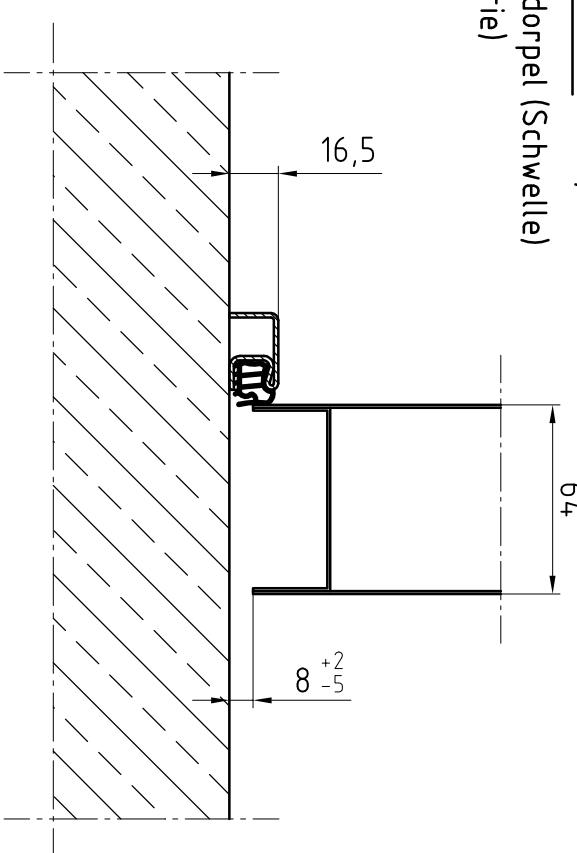

**Deuraanzicht Scharnierzijde**  
**(Türansicht von Bandsseite)**  
 (niet op schaal (unmaßstäblich))

**Doorsnede (Schnitt)**

**Detail "A" M:1:2,5**  
 BE-2 dorpel (Schwelle)  
 (is optie)

**Detail "B" M:1:2,5**  
 Muurwattend Kozijn  
 Type 2140B  
 (Umfassungszarge Typ 2140B)  
 gevuld met mortel (is optie)

Eerste uitvoering	Opmerkingen:	Naam:	datum:
Klant: NF Nederlande		Voor accord:	
Type deur: NovoPorta Premio E <sub>2</sub> 60-1 met Muurwattend Kozijn	Met verdekte montage en zonder aanslag in de vloer		
Please note the protection notice this drawing According to DIN 34, or ISO 16016.		aantal: 1	Pagina: 1
		schaal: 1:15, 1:2,5	Formaat: A3