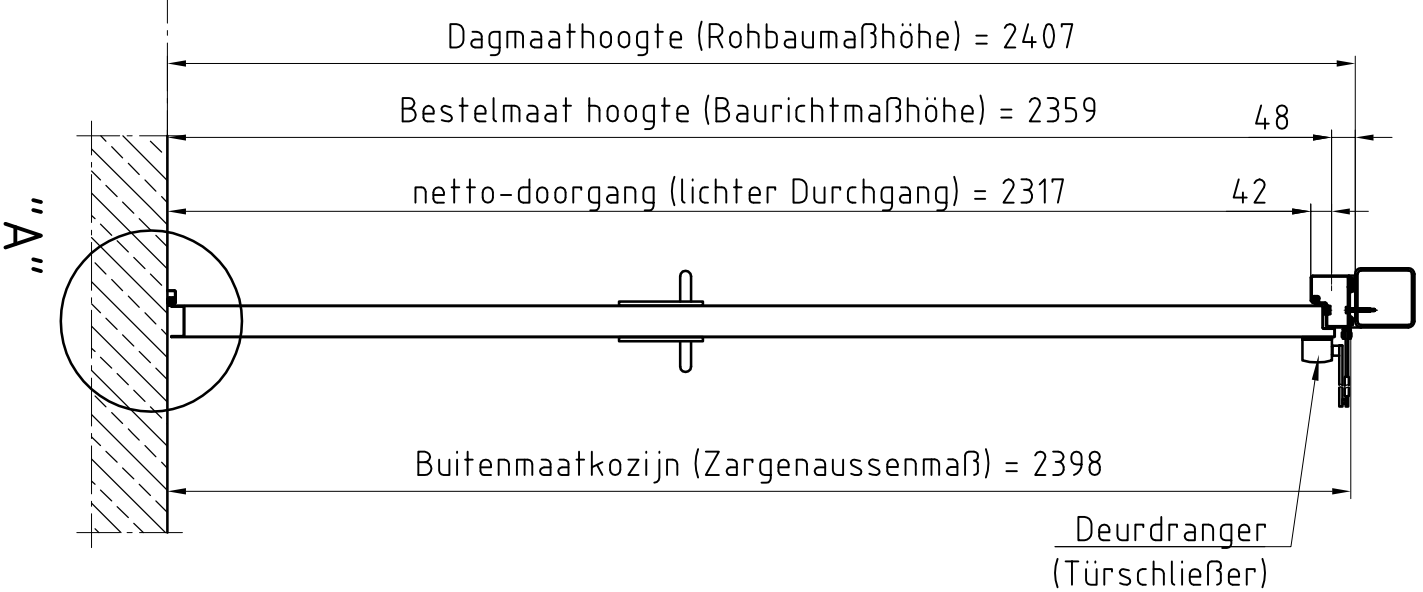

Deuraanzicht Scharnierzijde
(Türansicht von Bandsseite)
(niet op schaal (unmaßstäblich))

Doorsnede (Schnitt)

Detail "A" M 1:2,5
BE-2 dorpel (Schwelle)
(is optie)

Detail "B" M 1:2,5
Blokkozijn Type 1
gevuld met minerale wol (is optie)

Bovenaanzicht (Draufsicht)

Type kozijn Zargentyp	Blokkozijn Type 1
Onderafdichting Schwelle	BE-2
RAL-kleur Oppervlache	Groendlak RAL 9016
Beslag	Kruk/Kruk
Deurdranger	Zwarte kunststof
Türschließer	GEZE TS 4.000

Erste uitvoering	Opmerkingen:
Klant:	Naam:
NF Nederlande	datum:
Type deur:	Voor accoord:
NovoPorta Premio El ₂ 60-2 met blokkozijn	

Standaard uitvoering

Please note the protection notice this drawing According to DIN 34, or ISO 16016.