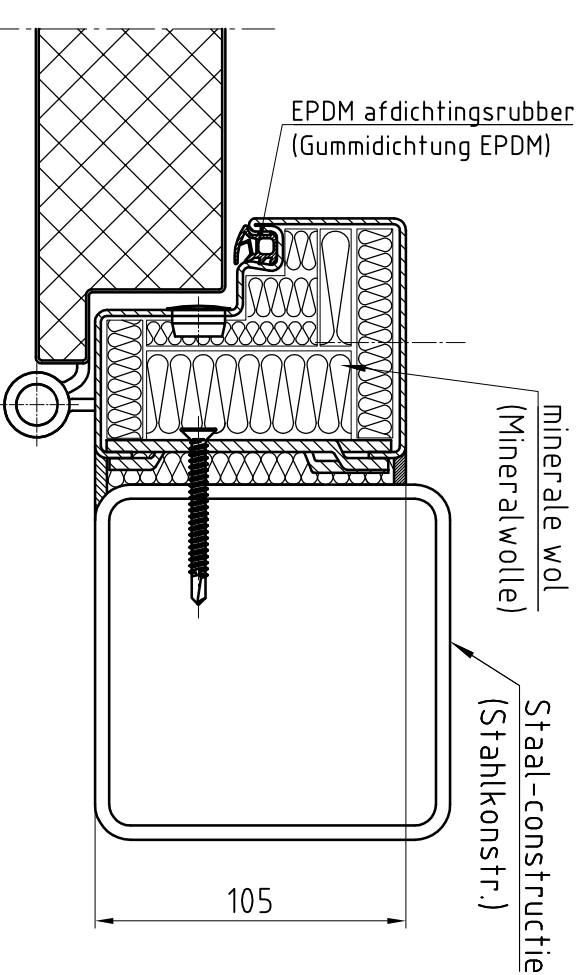

Deuraanzicht Scharnierzijde
(Türansicht von Bandsseite)
(niet op schaal (unmaßstäblich))

Doorsnede (Schnitt)

Detail "A" M 1:2,5
BE-2 dorpel (Schwelle)
(is optie)

Detail "B" M 1:2,5
Blokkozijn Type 1
gevuld met minerale wol (is optie)

Bovenaanzicht (Draufsicht)

Type kozijn Zargentyp	Blokkozijn Type 1
Onderafdichting Schwelle	BE-2
RAL-kleur Oppervlache	Groendlak RAL 9016
Beslag	Kruk/Kruk
Deurdranger	Zwarte kunststof
Türschließer	GEZE TS 4.000

Erste uitvoering	Opmerkingen:
Klant:	Naam:
NF Nederlande	datum:
Type deur:	Voor accoord:
NovoPorta Premio El ₂ 60-2 met blokkozijn	

Standaard uitvoering

Please note the protection notice this drawing According to DIN 34, or ISO 16016.