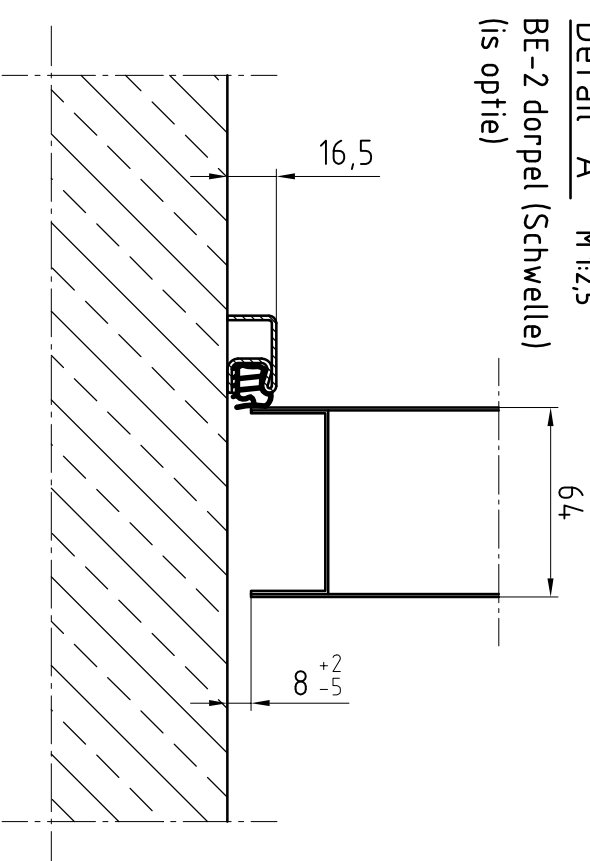

Deuraanzicht Scharnierzijde
(Türansicht von Bandsseite)
(niet op schaal (unmaßstäblich))

Doorsnede (Schnitt)

Detail "A" M 1:2,5
BE-2 dorpel (Schwelle)
(is optie)

Detail "B" M 1:2,5
Blokkozijn Type 1
gevuld met minerale wol (is optie)

Erste uitvoering	Opmerkingen:
Klant:	Naam:
NF Nederlande	datum:
Type deur:	Voor accoord:
NovoPorta Premio El ₂ 60-2 met blokkozijn	

Standaard uitvoering

Please note the protection notice this drawing According to DIN 34, or ISO 16016.