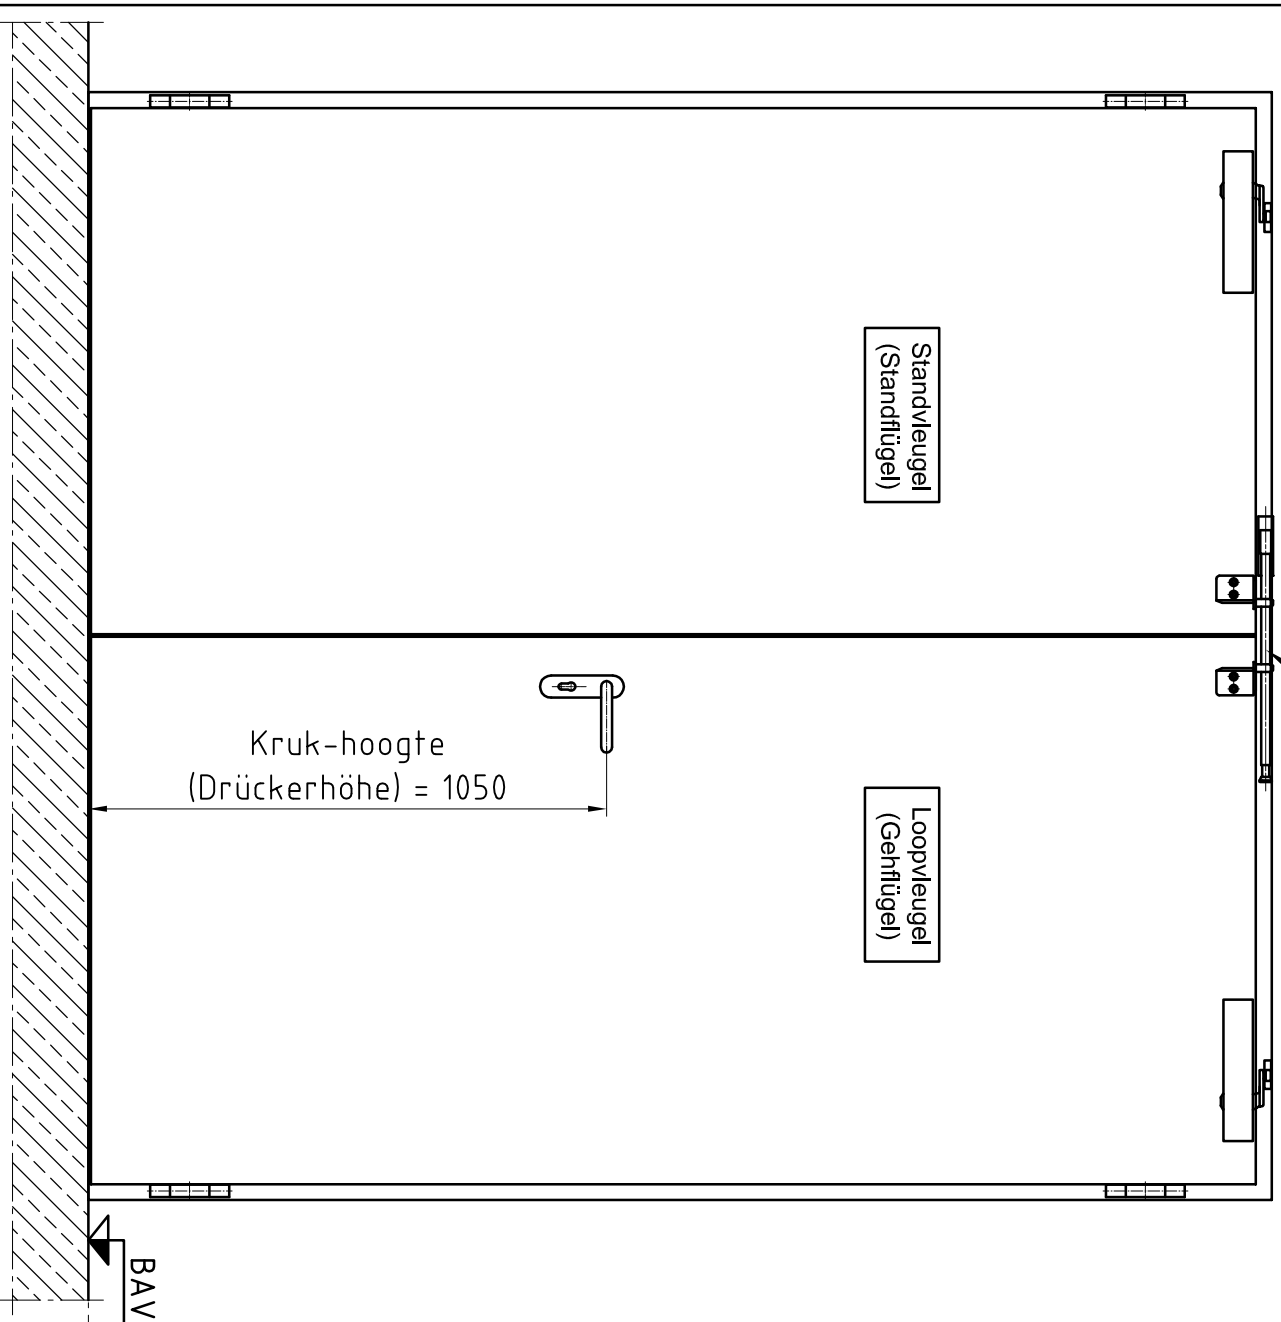

Deuraanzicht Scharnierzijde
(Türansicht von Bandsseite)
(niet op schaal (unmaßstäblich))

Doorsnede (Schnitt)

Detail "A" M 1:2,5
BE-2 dorpel (Schwelle)
(is optie)

Detail "B" M 1:2,5
Blokkozijn Type 1
gevuld met minerale wol (is optie)

Bovenaanzicht (Draufsicht)

Type kozijn Zargentyp	Blokkozijn Type 1
Onderafdichting Schwelle	BE-2
RAL-kleur Oppervlache	Groendlak RAL 9016
Beslag	Kruk/Kruk
Deurdranger	Zwarte kunststof
Türschließer	GEZE TS 4.000

Erste uitvoering	Opmerkingen:
Klant:	Naam:
NF Nederlande	datum:
Type deur:	Voor accoord:
NovoPorta Premio El ₂ 60-2 met blokkozijn	

Standaard uitvoering

Please note the protection notice this drawing According to DIN 34, or ISO 16016.