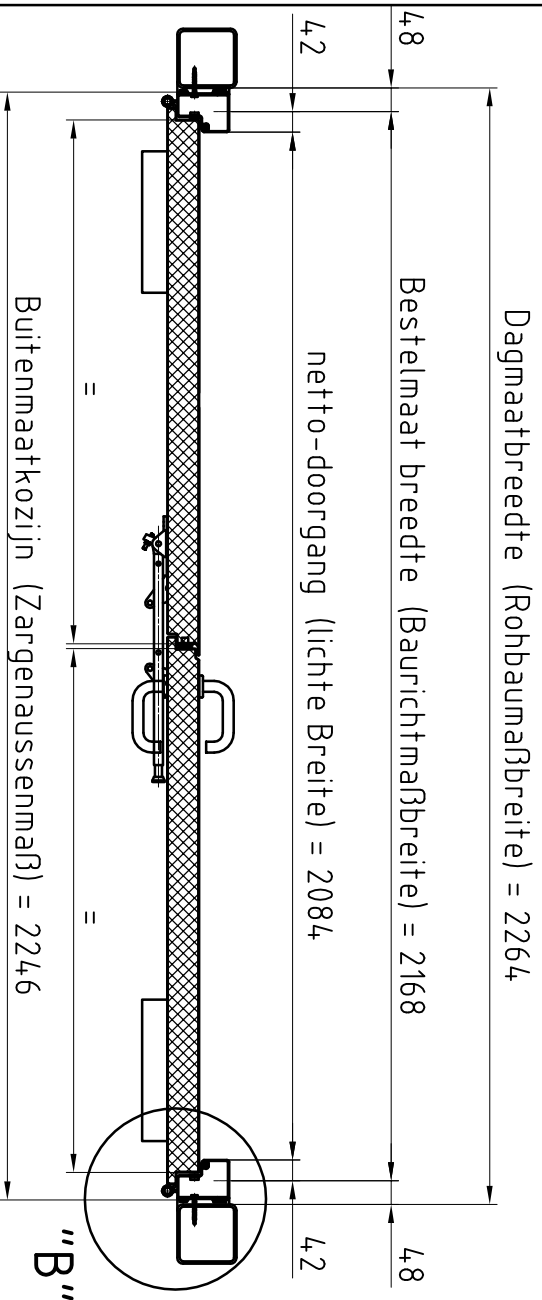

Deuraanzicht Scharnierzijde
(Türansicht von Bandsseite)
(niet op schaal (unmaßstäblich))

Doorsnede (Schnitt)

Detail "A" M 1:2,5
BE-2 dorpel (Schwelle)
(is optie)

Detail "B" M 1:2,5
Blokkozijn Type 1
gevuld met minerale wol (is optie)

Bovenaanzicht (Draufsicht)

Type kozijn Zargentyp	Blokkozijn Type 1
Onderafdichting Schwelle	BE-2
RAL-kleur Oppervlache	Groendlak RAL 9016
Beslag	Kruk/Kruk
Deurdranger	Zwarte kunststof
Türschließer	GEZE TS 4.000

Erste uitvoering	Opmerkingen:
Klant:	Naam:
NF Nederlande	datum:
Type deur:	Voor accoord:
NovoPorta Premio El ₂ 60-2 met blokkozijn	

Standaard uitvoering

Please note the protection notice this drawing According to DIN 34, or ISO 16016.