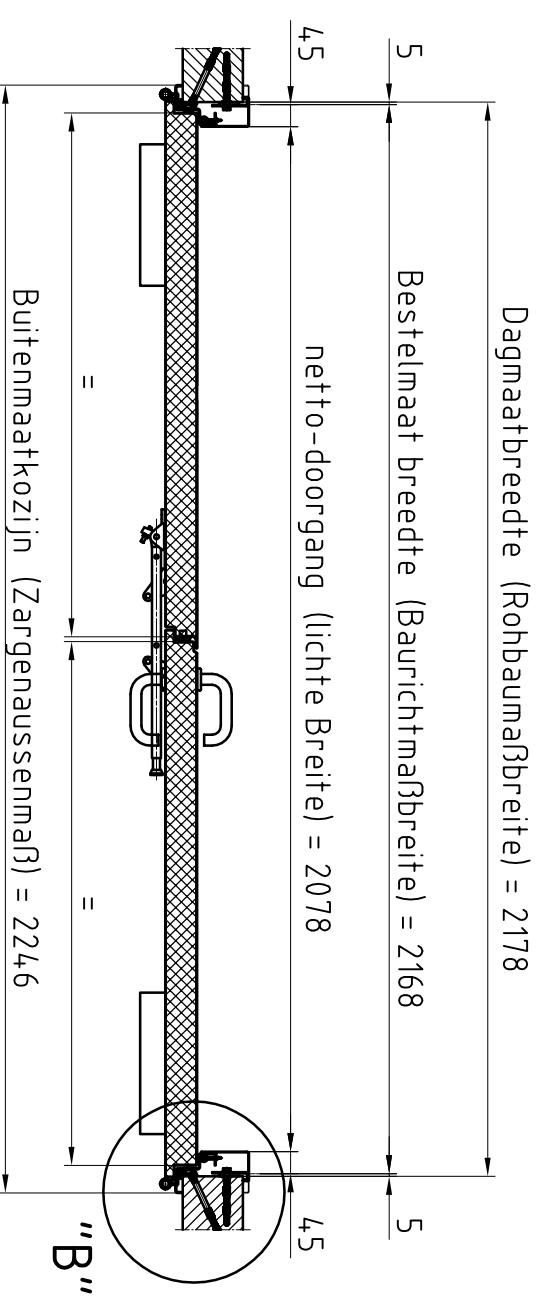

Deuraanzicht Scharnierzijde
(Türansicht von Bandsseite)
(niet op schaal (unmaßstäblich))

Doorsnede (Schnitt)

Detail "A" M:1:2,5
BE-2 dorpel (Schwelle)
(is optie)

Detail "B" M:1:2,5
Muurwattend Kozijn
Type 214.0B
(Umfassungszarge Typ 214.0B)
gevuld met mortel (is optie)

Bovenaanzicht (Draufsicht)

Type kozijn Zargentyp	Muurwattend Kozijn Type 214.0B
Onderafdichting Schwelle	BE-2
RAL-kleur Oberflächse	Grondlak RAL 9016
Beslag	Kruk/Kruk
Deurdranger Türschließer	Zwarte kunststof GEZE TS 4000

Eerste uitvoering			
Opmerkingen:			
Klant:	NF Nederlande	Naam:	
Type deur:	NovoPorta Premio E ₂ 60-2 met Muurwattend Kozijn	datum:	
Met verdeckte montage en zonder aanslag in de vloer			
		Voor accord:	

Please note the protection notice this drawing According to DIN 34, or ISO 16016.

aantal:	1	Pagina:	1	Formaat:	A3
		schaal:	1:1,5, 1:2,5		