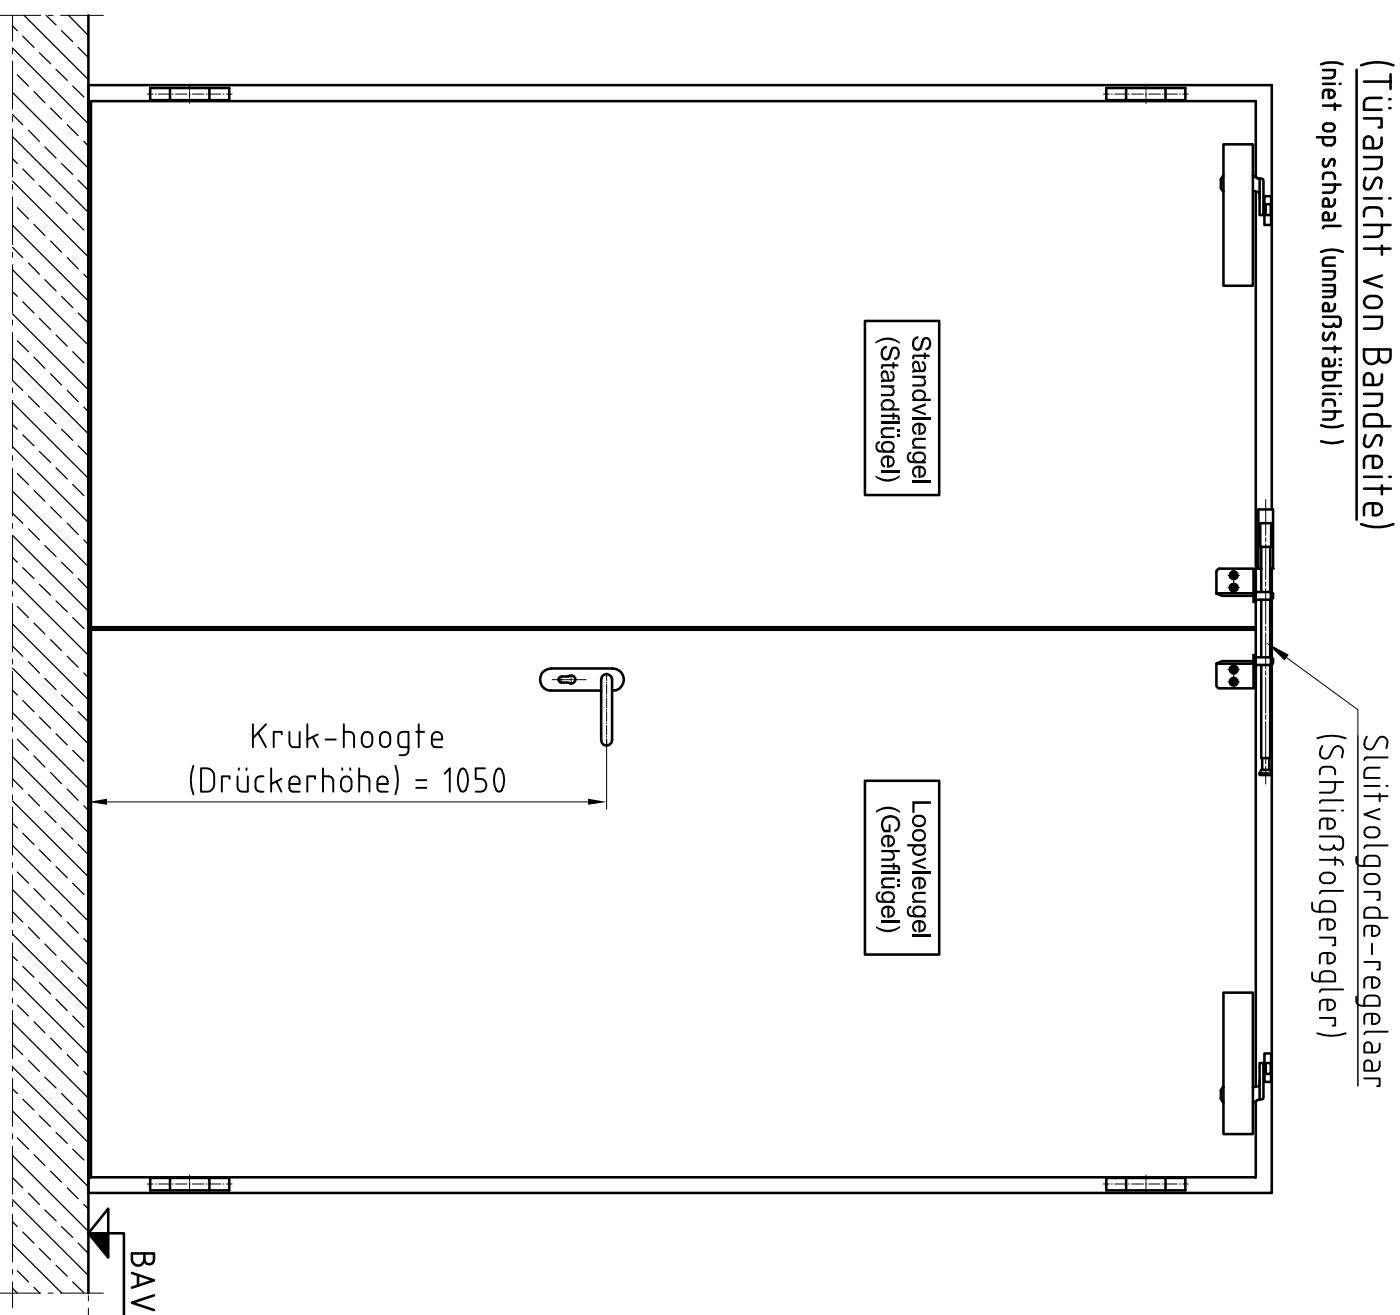

Deuraanzicht Scharnierzijde
(Türansicht von Bandsseite)
(niet op schaal (unmaßstäblich))

Doorsnede (Schnitt)

Detail "A" M:1:2,5
BE-2 dorpel (Schwelle)
(is optie)

Detail "B" M:1:2,5
Muurwattend Kozijn
Type 214.0B
(Umfassungszarge Typ 214.0B)
gevuld met mortel (is optie)

Bovenaanzicht (Draufsicht)

Type kozijn Zargentyp	Muurwattend Kozijn Type 214.0B
Onderafdichting Schwelle	BE-2
RAL-kleur Oberflächse	Grondlak RAL 9016
Beslag	Kruk/Kruk
Deurdranger Türschließer	Zwarte kunststof GEZE TS 4000

Eerste uitvoering			
Opmerkingen:			
Klant:	NF Nederlande	Naam:	
Type deur:	NovoPorta Premio E ₂ 60-2 met Muurwattend Kozijn	datum:	
Met verdeckte montage en zonder aanslag in de vloer			
		Voor accord:	

Please note the protection notice this drawing According to DIN 34, or ISO 16016.

aantal:	1	Pagina:	1	Formaat:	A3
		schaal:	1:1,5, 1:2,5		