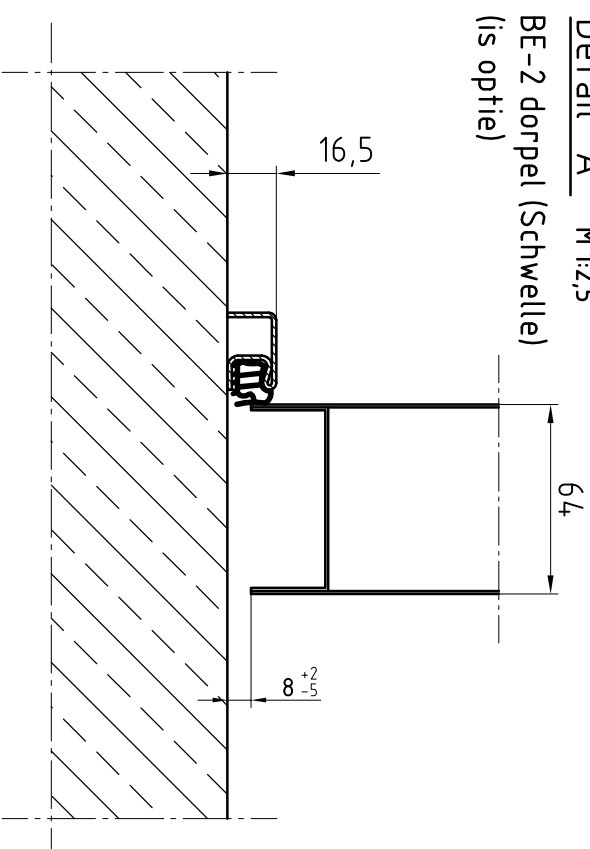

Deuraanzicht Scharnierzijde
(Türansicht von Bandsseite)
(niet op schaal (unmaßstäblich))

Doorsnede (Schnitt)

Detail "A" M:1:2,5
BE-2 dorpel (Schwelle)
(is optie)

Detail "B" M:1:2,5
Muurwattend Kozijn
Type 214.0B
(Umfassungszarge Typ 214.0B)
gevuld met mortel (is optie)

Eerste uitvoering			
Opmerkingen:			
Klant:	NF Nederlande	Naam:	
Type deur:	NovoPorta Premio E ₂ 60-2 met Muurwattend Kozijn	datum:	
Met verdeckte montage en zonder aanslag in de vloer			
		Voor accord:	

Please note the protection notice this drawing According to DIN 34, or ISO 16016.

aantal:	1	Pagina:	1	Formaat:	A3
		schaal:	1:1,5, 1:2,5		