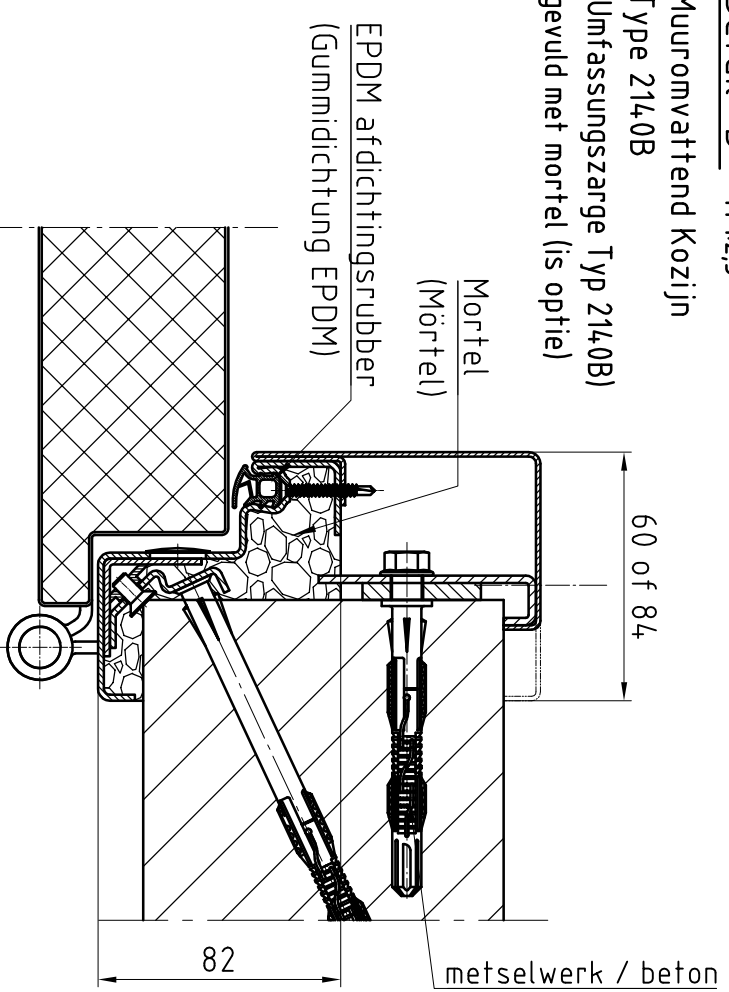

Deuraanzicht Scharnierzijde
(Türansicht von Bandsseite)
(niet op schaal (unmaßstäblich))

Doorsnede (Schnitt)

Detail "A" M:1:2,5
BE-2 dorpel (Schwelle)
(is optie)

Detail "B" M:1:2,5
Muurwattend Kozijn
Type 214.0B
(Umfassungszarge Typ 214.0B)
gevuld met mortel (is optie)

Bovenaanzicht (Draufsicht)

Type kozijn Zargentyp	Muurwattend Kozijn Type 214.0B
Onderafdichting Schwelle	BE-2
RAL-kleur Oberflächse	Grondlak RAL 9016
Beslag	Kruk/Kruk
Deurdranger Türschließer	Zwarte kunststof GEZE TS 4000

Eerste uitvoering			
Opmerkingen:			
Klant:	NF Nederlande	Naam:	
Type deur:	NovoPorta Premio E ₂ 60-2 met Muurwattend Kozijn	datum:	
Met verdeckte montage en zonder aanslag in de vloer			
		Voor accord:	

Please note the protection notice this drawing According to DIN 34, or ISO 16016.

aantal:	1	Pagina:	1	Formaat:	A3
		schaal:	1:1,5, 1:2,5		