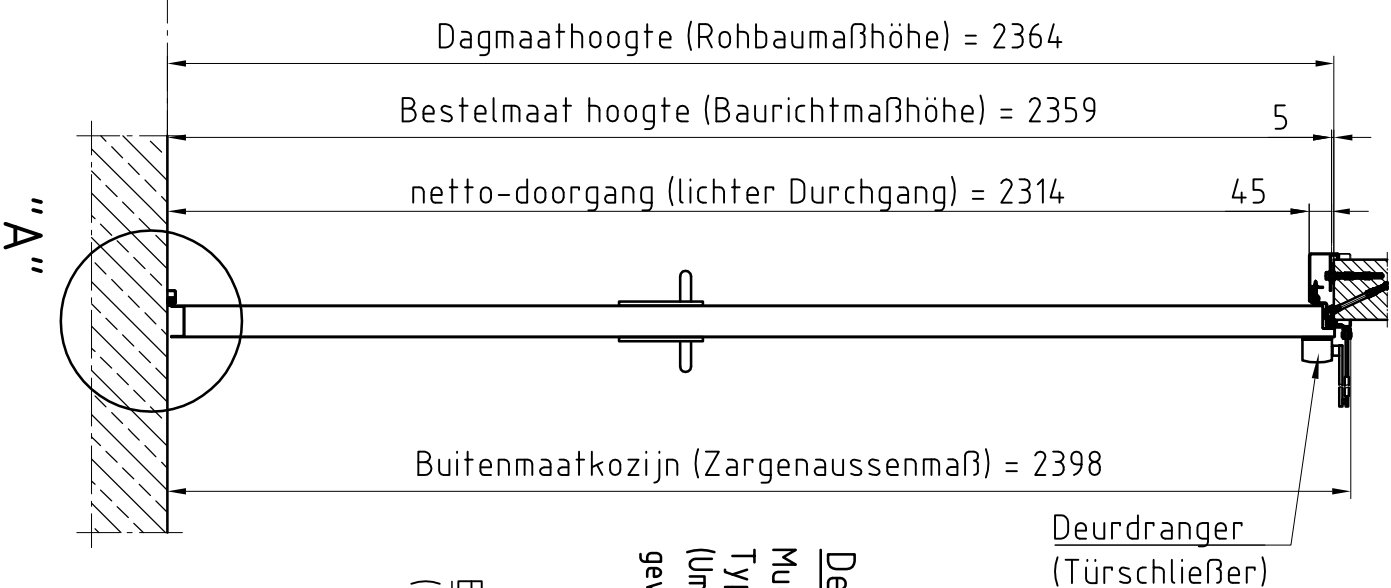

Deuraanzicht Scharnierzijde
(Türansicht von Bandsseite)
(niet op schaal (unmaßstäblich))

Doorsnede (Schnitt)

Detail "A" M:1:2,5
BE-2 dorpel (Schwelle)
(is optie)

Detail "B" M:1:2,5
Muurwattend Kozijn
Type 214.0B
(Umfassungszarge Typ 214.0B)
gevuld met mortel (is optie)

Bovenaanzicht (Draufsicht)

Type kozijn Zargentyp	Muurwattend Kozijn Type 214.0B
Onderafdichting Schwelle	BE-2
RAL-kleur Oberflächse	Grondlak RAL 9016
Beslag	Kruk/Kruk
Deurdranger Türschließer	Zwarte kunststof GEZE TS 4000

Eerste uitvoering			
Opmerkingen:			
Klant:	NF Nederlande	Naam:	
Type deur:	NovoPorta Premio E ₂ 60-2 met Muurwattend Kozijn	datum:	
Met verdeckte montage en zonder aanslag in de vloer			
		Voor accord:	