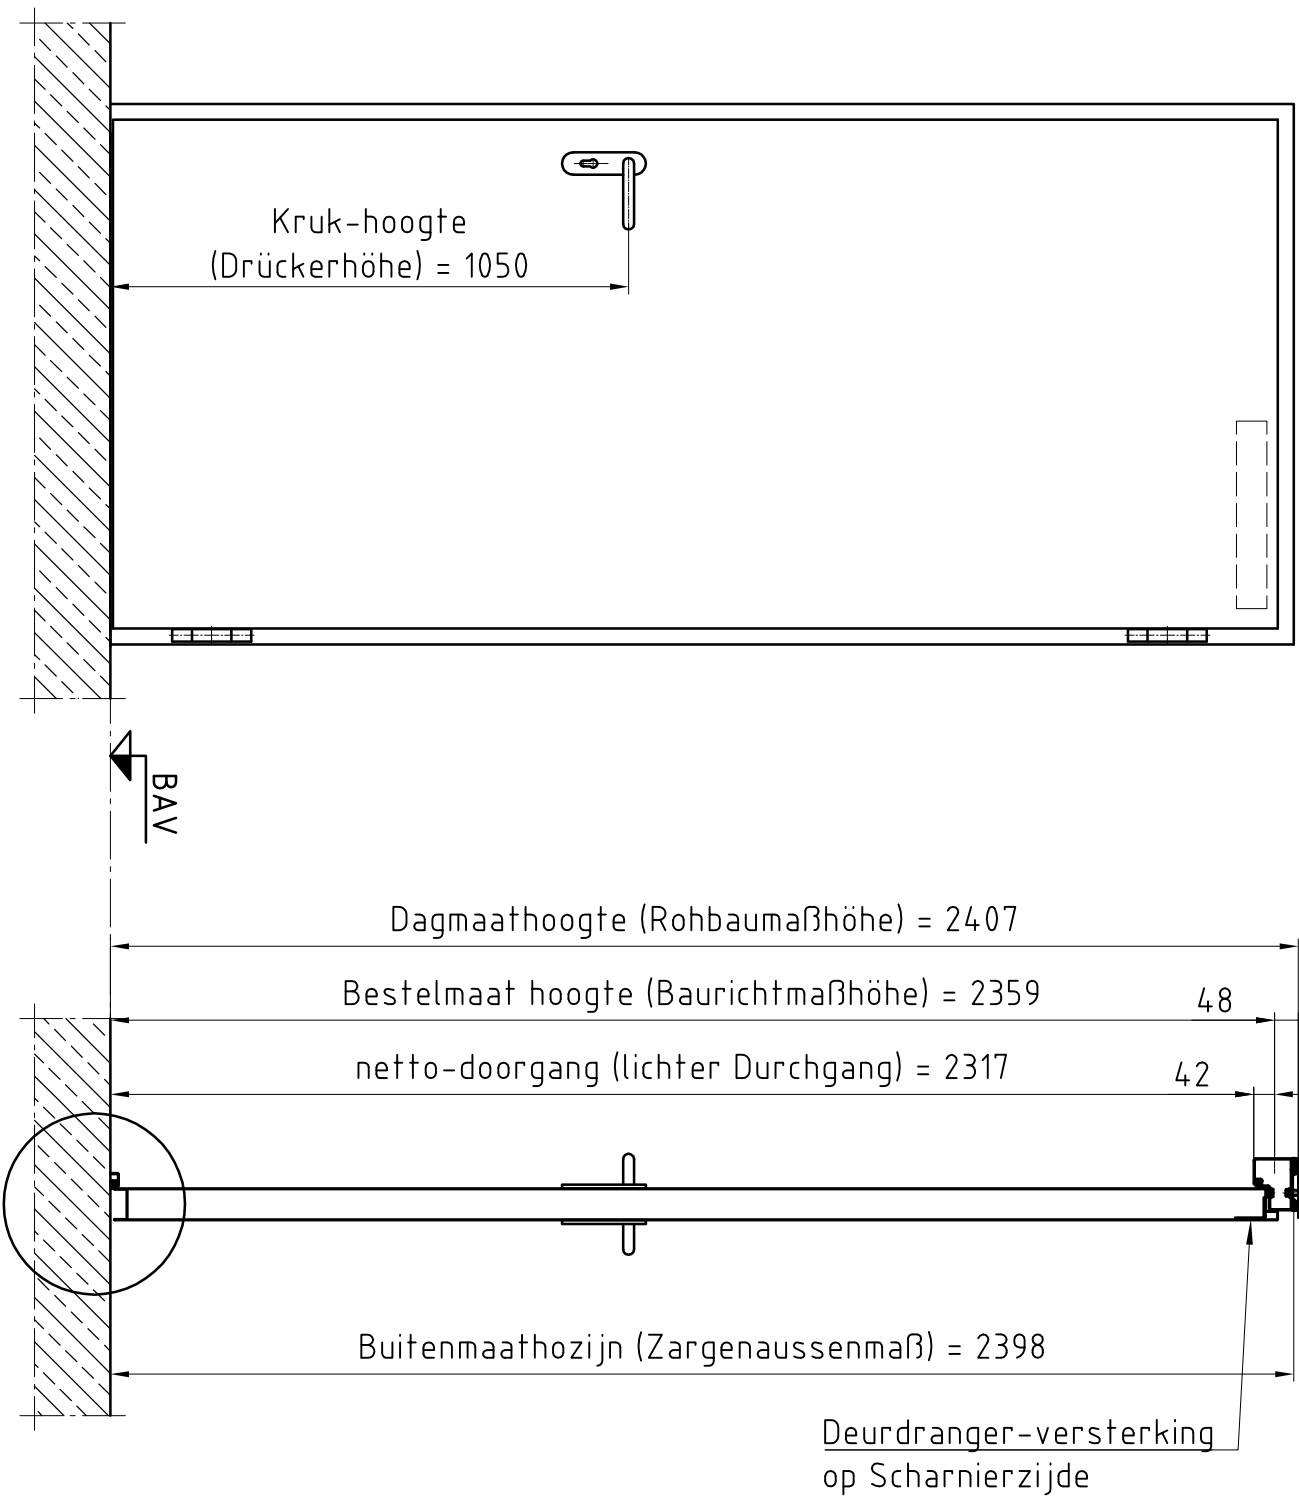

Deuraanzicht Scharnierzijde
(Türansicht von Bandsseite)
(niet op schaal (unmaßstäblich))

Doorsnede (Schnitt)

Detail "A" M:1:2,5
BE-2 dorpel (Schwelle)

Bovenaanzicht (Draufsicht)

"A"

Detail "B" M:1:2,5
Blokkozijn Type 1

Type kozijn Zagentyp	Blokkozijn Type 1 metselwerk / beton
Onderafdichting Schwelle	BE-2
RAL-kleur Oppervlache	Grondlak RAL 9016
Beslag Beschlag	Kruk/Kruk Zwarte kunststof
Deurdranger Turschliëser	geen

Eerste uitvoering	
revisie bijkletsen:	Opmerkingen:
Klant:	NF Nederlande
Type deur:	NovoPorta Premio T30-1 met blokkozijn
	Standaard uitvoering
aan tal:	1
Pagina: schaal:	1 1:1,5, 1:2,5
Formaat:	A3

novofarm

Please note the protection notice this drawing According to DIN 34 or ISO 16016.