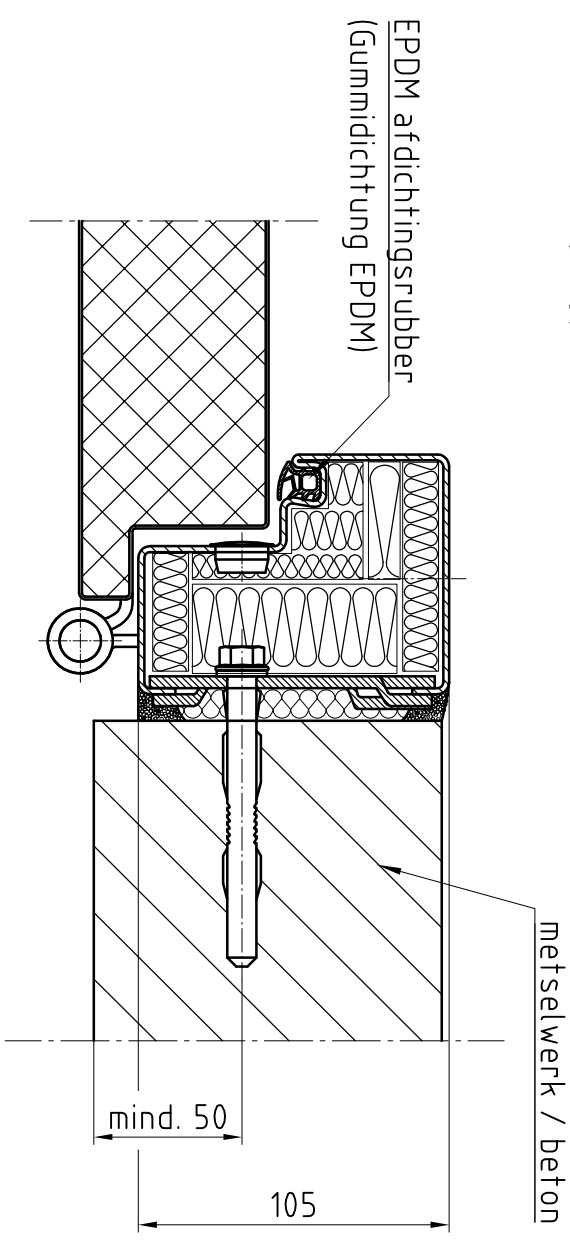

Deuraanzicht Scharnierzijde
(Türansicht von Bandsseite)
(niet op schaal (unmaßstäblich))

Doorsnede (Schnitt)

Detail "A" M:1:2,5
BE-2 dorpel (Schwelle)

Bovenaanzicht (Draufsicht)

"A"

Detail "B" M:1:2,5
Blokkozijn Type 1

Eerste uitvoering	
revisie bijkletsen:	Opmerkingen:
Klant:	NF Nederlande
Type deur:	NovoPorta Premio T30-1 met blokkozijn
	Standaard uitvoering
aan tal:	1
Pagina: schaal:	1 1:1,5, 1:2,5
Formaat:	A3

novofarm