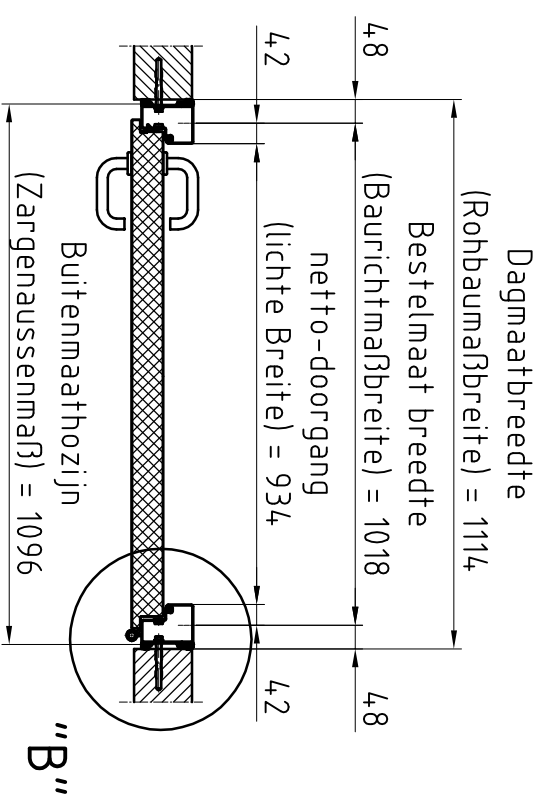

Deuraanzicht Scharnierzijde
(Türansicht von Bandsseite)
(niet op schaal (unmaßstäblich))

Doorsnede (Schnitt)

Detail "A" M:1:2,5
BE-2 dorpel (Schwelle)

Bovenaanzicht (Draufsicht)

"A"

Detail "B" M:1:2,5
Blokkozijn Type 1

Eerste uitvoering	
revisie bijkletsen:	Opmerkingen:
Klant:	NF Nederlande
Type deur:	NovoPorta Premio T30-1 met blokkozijn
	Standaard uitvoering
aan tal:	1
Pagina: schaal:	1 1:1,5, 1:2,5
Formaat:	A3

novofarm