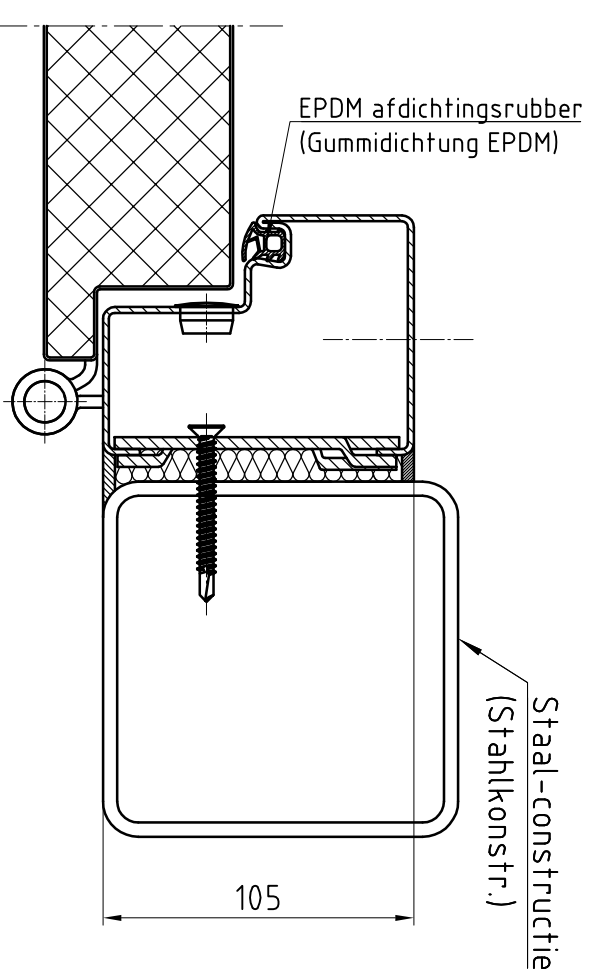

Deuraanzicht Scharnierzijde
(Türansicht von Bandseite)
 (niet op schaal (unmaßstäblich))

Bovenaanzicht (Draufsicht)

Doorsnede (Schnitt)

Deurdranger-versterking op Scharnierzijde

Detail "B" M1:2,5
Blokkozijn Type 1

Type kozijn Zargentyp	Blokkozijn Type 1
Onderafdichting Schwelle	BE-2
RAL-kleur Oppervlakte	Grondlak RAL 9016
Beslag Beschlag	Kruk/Kruk
Deurdranger Turschliëfer	Zwarte kunststof
	geen

Eerste uitvoering	
revisie bijkletsen:	Opmerkingen:
Klant:	NF Niederlande
Type deur:	NovoPorta Premio MZ-2 met blokkozijn
	Standaard uitvoering
Please note the protection notice this drawing According to DIN 34, or ISO 16016.	
aantal:	1
Pagina: schaal:	1 1:15, 1:2,5
Formaat:	A3