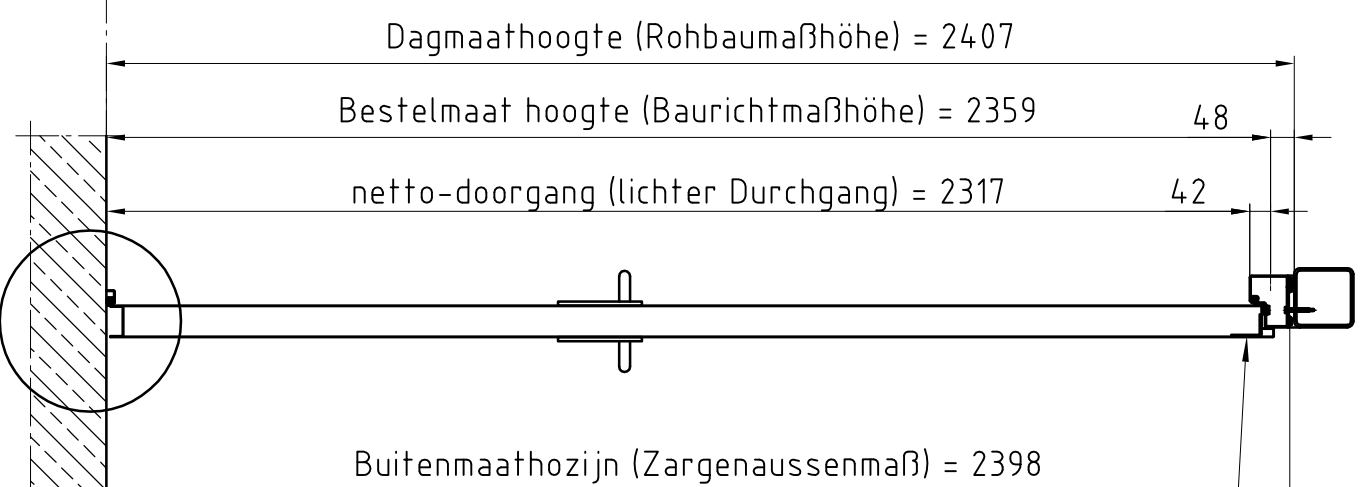

Deuraanzicht Scharnierzijde
(Türansicht von Bandseite)
 (niet op schaal (unmaßstäblich))

Bovenaanzicht (Draufsicht)

Doorsnede (Schnitt)

Deurdranger-versterking op Scharnierzijde

Detail "B" M1:2,5
Blokkozijn Type 1

Type kozijn Zargentyp	Blokkozijn Type 1
Onderafdichting Schwelle	BE-2
RAL-kleur Oppervlakte	Grondlak RAL 9016
Beslag Beschlag	Kruk/Kruk
Deurdranger Turschliëfer	Zwarte kunststof
	geen

Eerste uitvoering	
revisie bijkletsen:	Opmerkingen:
Klant:	NF Niederlande
Type deur:	NovoPorta Premio MZ-2 met blokkozijn
	Standaard uitvoering
Please note the protection notice this drawing According to DIN 34, or ISO 16016.	
aantal:	1
Pagina: schaal:	1 1:15, 1:2,5
Formaat:	A3