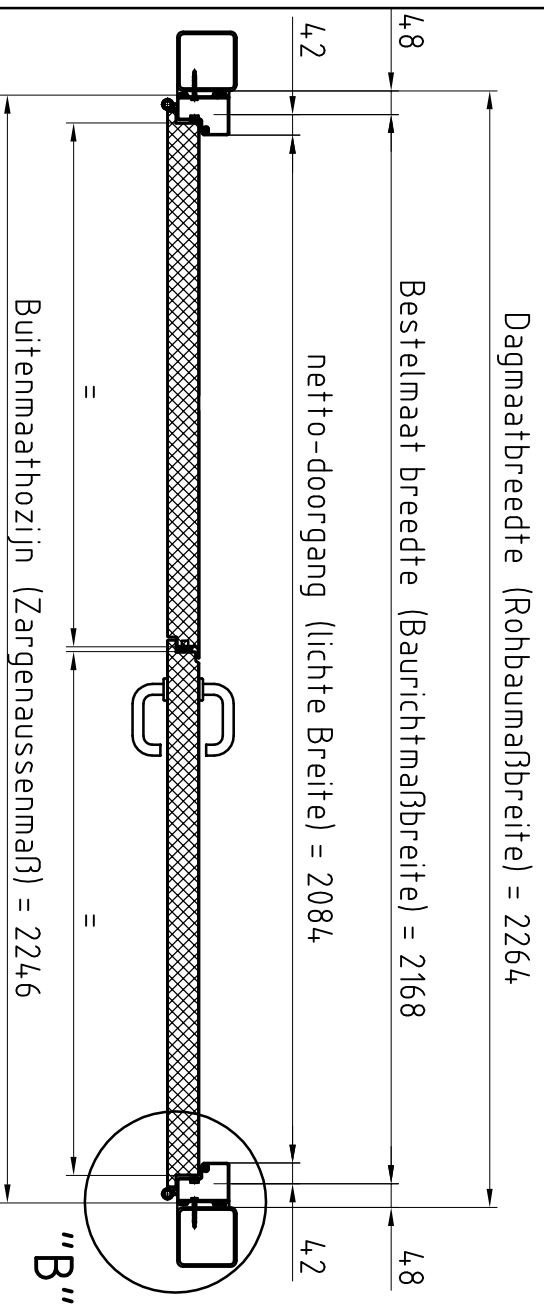

Deuraanzicht Scharnierzijde
(Türansicht von Bandseite)
 (niet op schaal (unmaßstäblich))

Bovenaanzicht (Draufsicht)

Doorsnede (Schnitt)

Deurdranger-versterking op Scharnierzijde

Detail "B" M1:2,5
Blokkozijn Type 1

Type kozijn Zargentyp	Blokkozijn Type 1
Onderafdichting Schwelle	BE-2
RAL-kleur Oppervlakte	Grondlak RAL 9016
Beslag Beschlag	Kruk/Kruk
Deurdranger Turschliëfer	Zwarte kunststof
	geen

Eerste uitvoering	
revisie bijkletsen:	Opmerkingen:
Klant:	NF Niederlande
Type deur:	NovoPorta Premio MZ-2 met blokkozijn
	Standaard uitvoering
Please note the protection notice this drawing According to DIN 34, or ISO 16016.	
aantal:	1
Pagina: schaal:	1 1:15, 1:2,5
Formaat:	A3