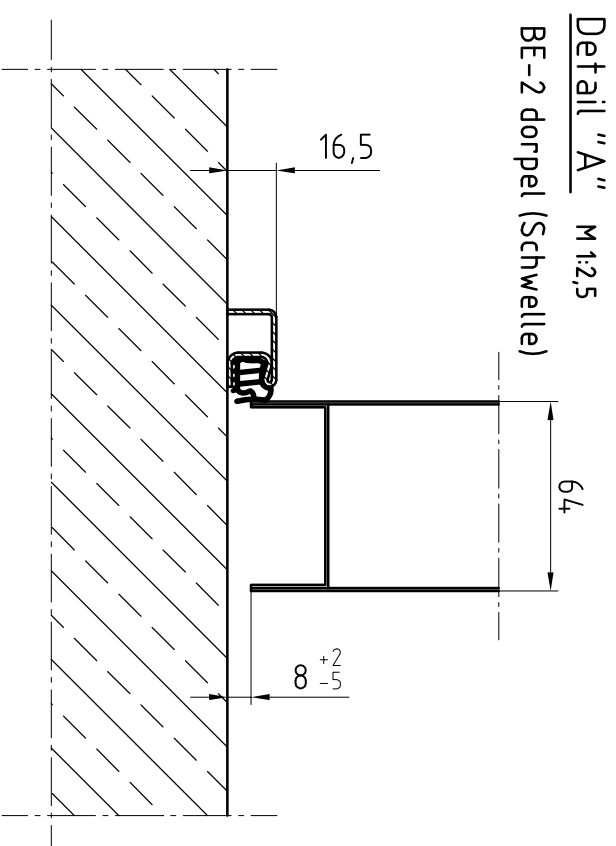

Deuraanzicht Scharnierzijde
(Türansicht von Bandseite)
 (niet op schaal (unmaßstäblich))

Bovenaanzicht (Draufsicht)

Doorsnede (Schnitt)

Deurdranger-versterking op Scharnierzijde

Detail "B" M1:2,5
Blokkozijn Type 1

Type kozijn Zargentyp	Blokkozijn Type 1
Onderafdichting Schwelle	BE-2
RAL-kleur Oppervlakte	Grondlak RAL 9016
Beslag Beschlag	Kruk/Kruk
Deurdranger Turschliëfer	Zwarte kunststof
	geen

Eerste uitvoering	
revisie bijkletsen:	Opmerkingen:
Klant:	NF Niederlande
Type deur:	NovoPorta Premio MZ-2 met blokkozijn
	Standaard uitvoering
Please note the protection notice this drawing According to DIN 34, or ISO 16016.	
aantal:	1
Pagina: schaal:	1 1:15, 1:2,5
Formaat:	A3