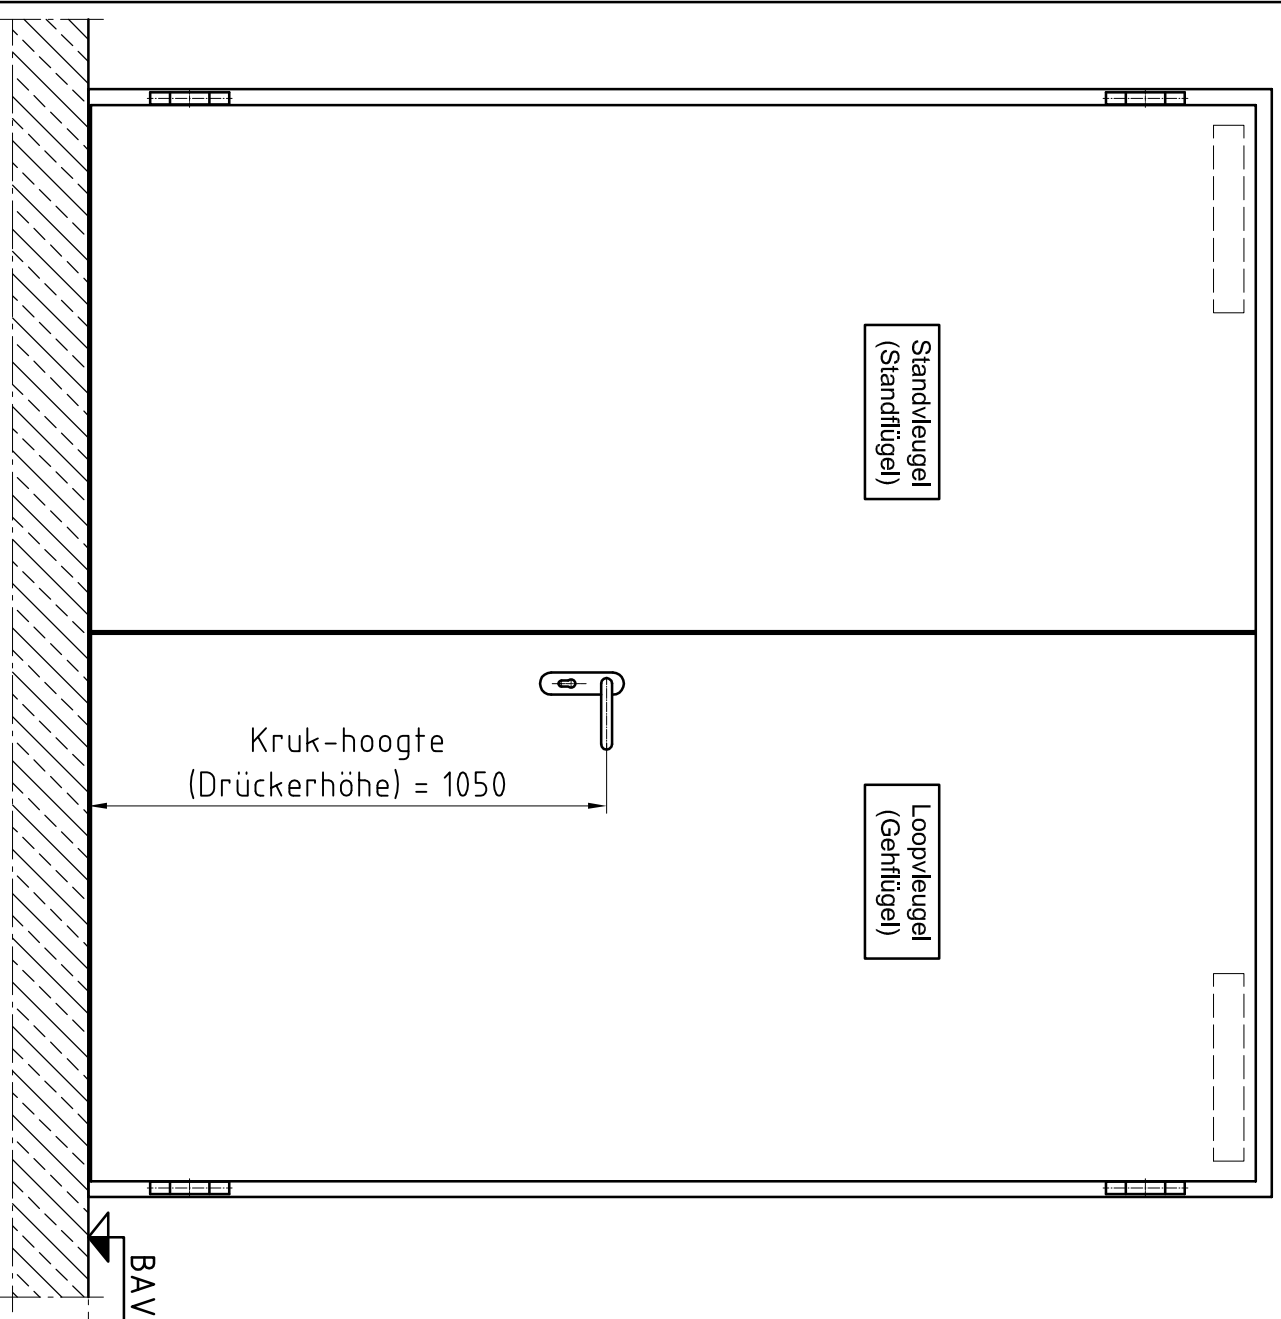

Deuraanzicht Scharnierzijde
(Türansicht von Bandseite)
 (niet op schaal (unmaßstäblich))

Bovenaanzicht (Draufsicht)

Doorsnede (Schnitt)

Deurdranger-versterking op Scharnierzijde

Detail "B" M1:2,5
Blokkozijn Type 1

Type kozijn Zargentyp	Blokkozijn Type 1
Onderafdichting Schwelle	BE-2
RAL-kleur Oppervlakte	Grondlak RAL 9016
Beslag Beschlag	Kruk/Kruk
Deurdranger Turschliëfer	Zwarte kunststof
	geen

Eerste uitvoering	
revisie bijkletsen:	Opmerkingen:
Klant:	NF Niederlande
Type deur:	NovoPorta Premio MZ-2 met blokkozijn
	Standaard uitvoering
Please note the protection notice this drawing According to DIN 34, or ISO 16016.	
aantal:	1
Pagina: schaal:	1 1:15, 1:2,5
Formaat:	A3