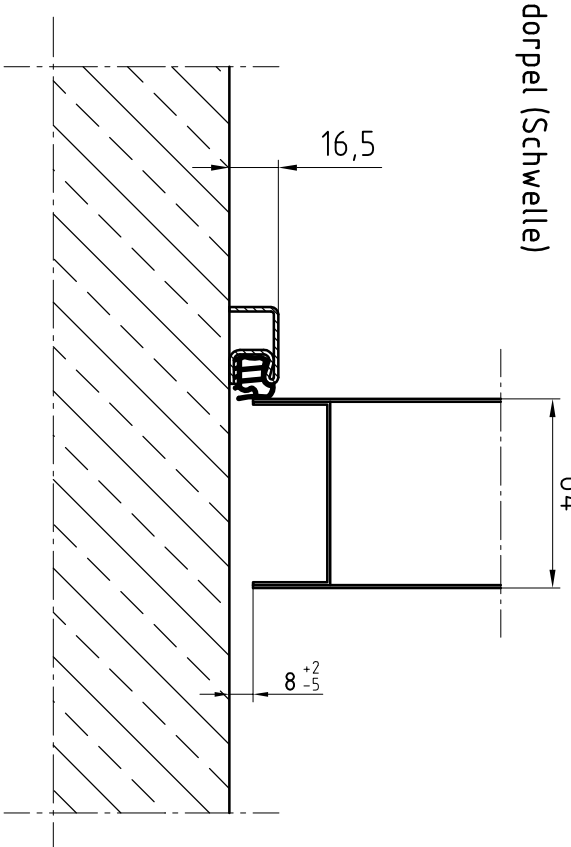

**Deuraanzicht Scharnierzijde**  
**(Türansicht von Bandsseite)**  
 (niet op schaal (unmaßstäblich))

**Doorsnede (Schnitt)**

**Detail "A" M:1:2,5**  
 BE-2 dorpel (Schwelle)

**Detail "B" M:1:2,5**

**Bovenaanzicht (Draufsicht)**

Type kozijn Zagentyp	hoekkozijn
Onderafdichting Schwelle	BE-2
RAL-kleur Oberfläche	Grondlak RAL 9016
Beslag	Kruk/Kruk
Deurdranger Turschiëner	Zwarte kunststof
	geen

Eerste uitvoering			
revisie bijkletsen:	Opmerkingen:		
Klant:	NF Nederlande	Naam:	
Type deur:	NovoPorta Premio MZ-1 met hoekkozijn	datum:	
	Standaard uitvoering	Voor accord:	
Please note the protection notice this drawing According to DIN 34 or ISO 16016.		aantal:	1
		Pagina:	1
		schaal:	1:15, 1:2,5
		Formaat:	A3