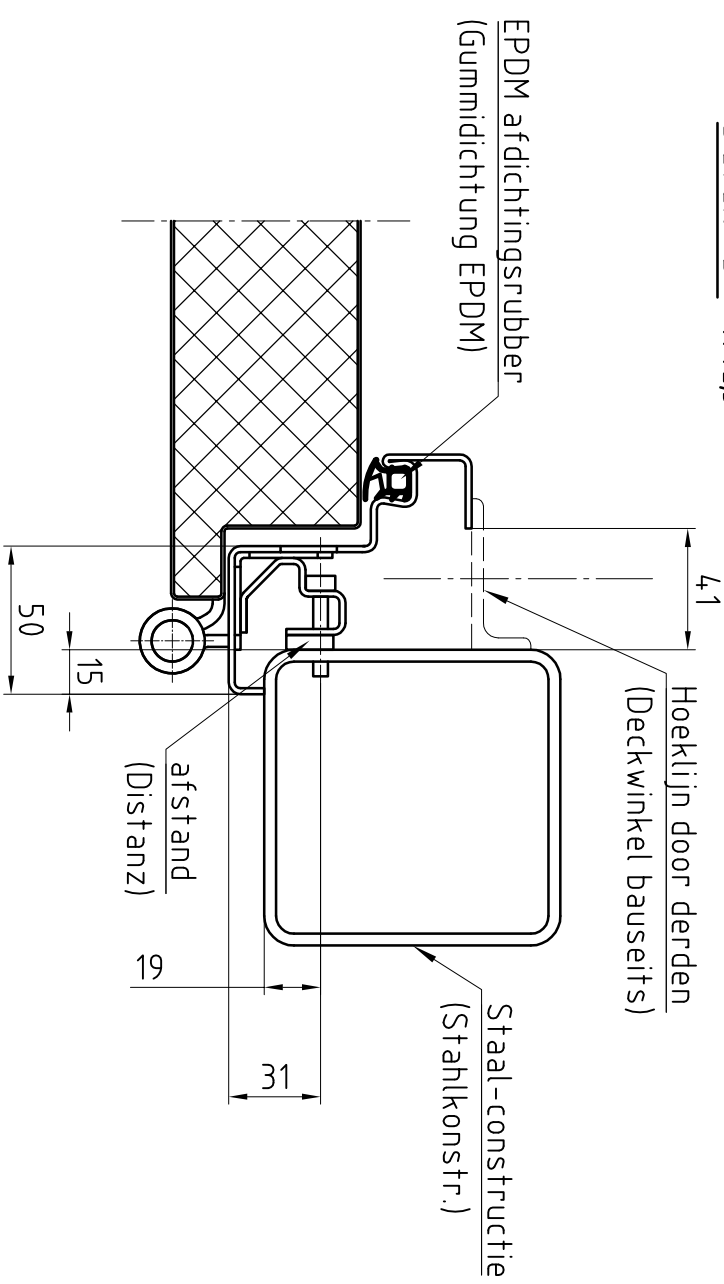

**Deuraanzicht Scharnierzijde**  
**(Türansicht von Bandsseite)**  
 (niet op schaal (unmaßstäblich))

**Doorsnede (Schnitt)**

**Detail "A" M:1:2,5**  
 BE-2 dorpel (Schwelle)

**Detail "B" M:1:2,5**

**Bovenaanzicht (Draufsicht)**

Type kozijn Zagentyp	hoekkozijn
Onderafdichting Schwelle	BE-2
RAL-kleur Oberfläche	Grondlak RAL 9016
Beslag	Kruk/Kruk
Deurdranger Turschiëner	Zwarte kunststof
	geen

Eerste uitvoering			
revisie bijkletsen:	Opmerkingen:		
Klant:	NF Nederlande	Naam:	
Type deur:	NovoPorta Premio MZ-1 met hoekkozijn	datum:	
	Standaard uitvoering	Voor accord:	
Please note the protection notice this drawing According to DIN 34 or ISO 16016.		aantal:	1
		Pagina:	1
		schaal:	1:15, 1:2,5
		Formaat:	A3