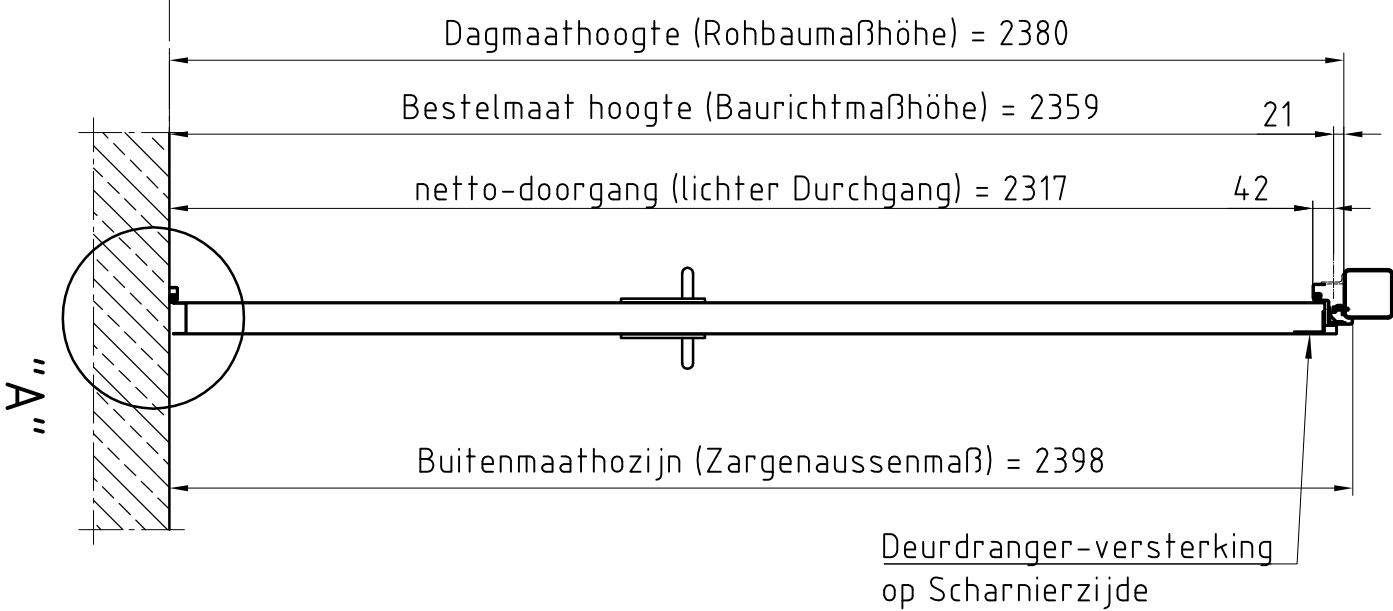

**Deuraanzicht Scharnierzijde**  
**(Türansicht von Bandsseite)**  
 (niet op schaal (unmaßstäblich))

**Doorsnede (Schnitt)**

**Detail "A" M:1:2,5**  
 BE-2 dorpel (Schwelle)

**Detail "B" M:1:2,5**

**Bovenaanzicht (Draufsicht)**

Type kozijn Zagentyp	hoekkozijn
Onderafdichting Schwelle	BE-2
RAL-kleur Oberfläche	Grondlak RAL 9016
Beslag	Kruk/Kruk
Deurdranger Turschiëner	Zwarte kunststof
	geen

Eerste uitvoering			
revisie bijkletsen:	Opmerkingen:		
Klant:	NF Nederlande	Naam:	
Type deur:	NovoPorta Premio MZ-1 met hoekkozijn	datum:	
	Standaard uitvoering	Voor accord:	
Please note the protection notice this drawing According to DIN 34 or ISO 16016.		aantal:	1
		Pagina:	1
		schaal:	1:15, 1:2,5
		Formaat:	A3