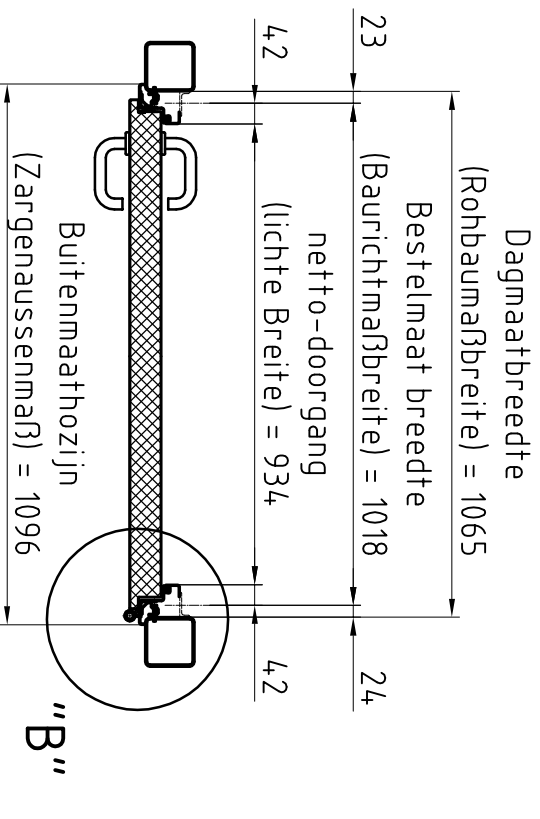

**Deuraanzicht Scharnierzijde**  
**(Türansicht von Bandsseite)**  
 (niet op schaal (unmaßstäblich))

**Doorsnede (Schnitt)**

**Detail "A" M:1:2,5**  
 BE-2 dorpel (Schwelle)

**Detail "B" M:1:2,5**

**Bovenaanzicht (Draufsicht)**

Type kozijn Zagentyp	hoekkozijn
Onderafdichting Schwelle	BE-2
RAL-kleur Oberfläche	Grondlak RAL 9016
Beslag	Kruk/Kruk
Deurdranger Turschiëner	Zwarte kunststof
	geen

Eerste uitvoering			
revisie bijkletsen:	Opmerkingen:		
Klant:	NF Nederlande	Naam:	
Type deur:	NovoPorta Premio MZ-1 met hoekkozijn	datum:	
	Standaard uitvoering	Voor accord:	
Please note the protection notice this drawing According to DIN 34 or ISO 16016.		aantal:	1
		Pagina:	1
		schaal:	1:15, 1:2,5
		Formaat:	A3