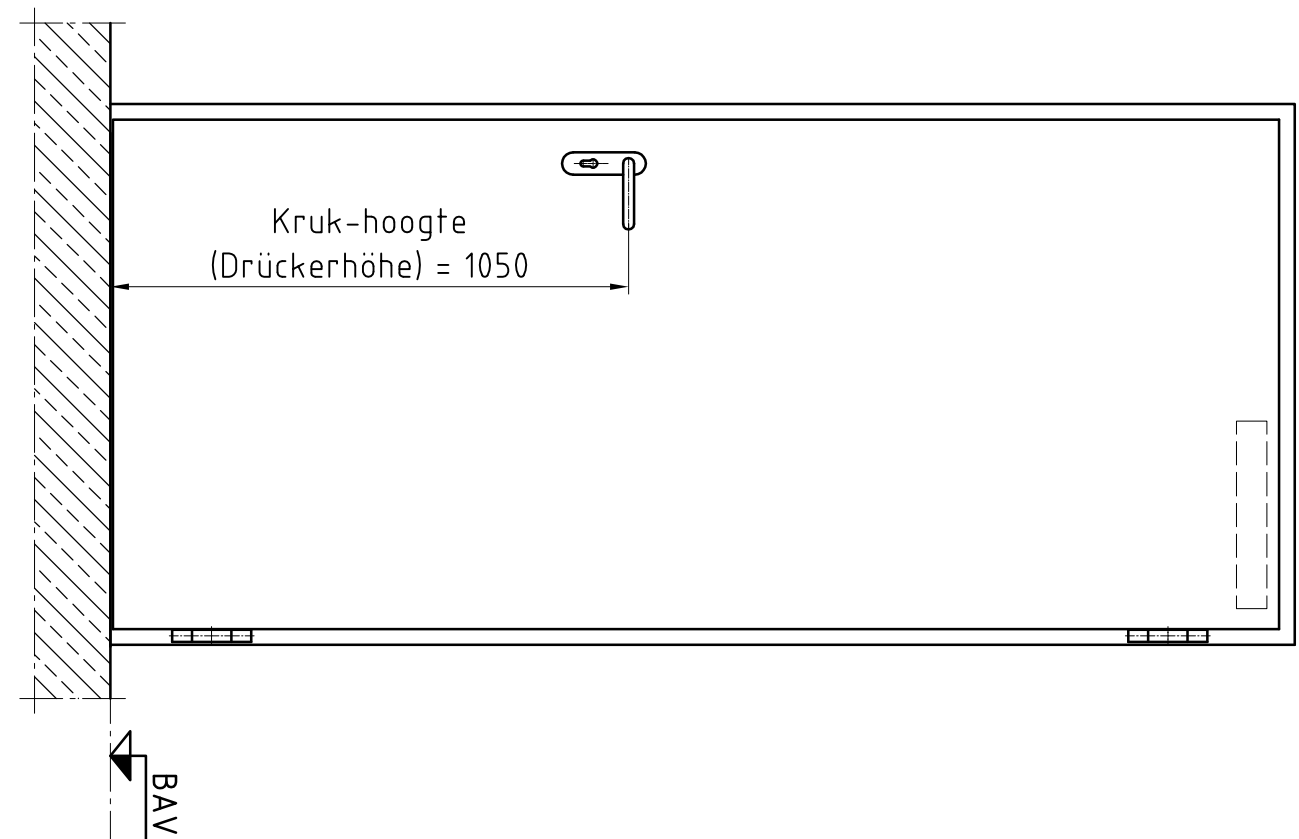

**Deuraanzicht Scharnierzijde**  
**(Türansicht von Bandsseite)**  
 (niet op schaal (unmaßstäblich))

**Doorsnede (Schnitt)**

**Detail "A" M:1:2,5**  
 BE-2 dorpel (Schwelle)

**Detail "B" M:1:2,5**

**Bovenaanzicht (Draufsicht)**

Type kozijn Zagentyp	hoekkozijn
Onderafdichting Schwelle	BE-2
RAL-kleur Oberfläche	Grondlak RAL 9016
Beslag	Kruk/Kruk
Deurdranger Turschiëner	Zwarte kunststof
	geen

Eerste uitvoering			
revisie bijkletsen:	Opmerkingen:		
Klant:	NF Nederlande	Naam:	
Type deur:	NovoPorta Premio MZ-1 met hoekkozijn	datum:	
	Standaard uitvoering	Voor accord:	
Please note the protection notice this drawing According to DIN 34 or ISO 16016.		aantal:	1
		Pagina:	1
		schaal:	1:15, 1:2,5
		Formaat:	A3