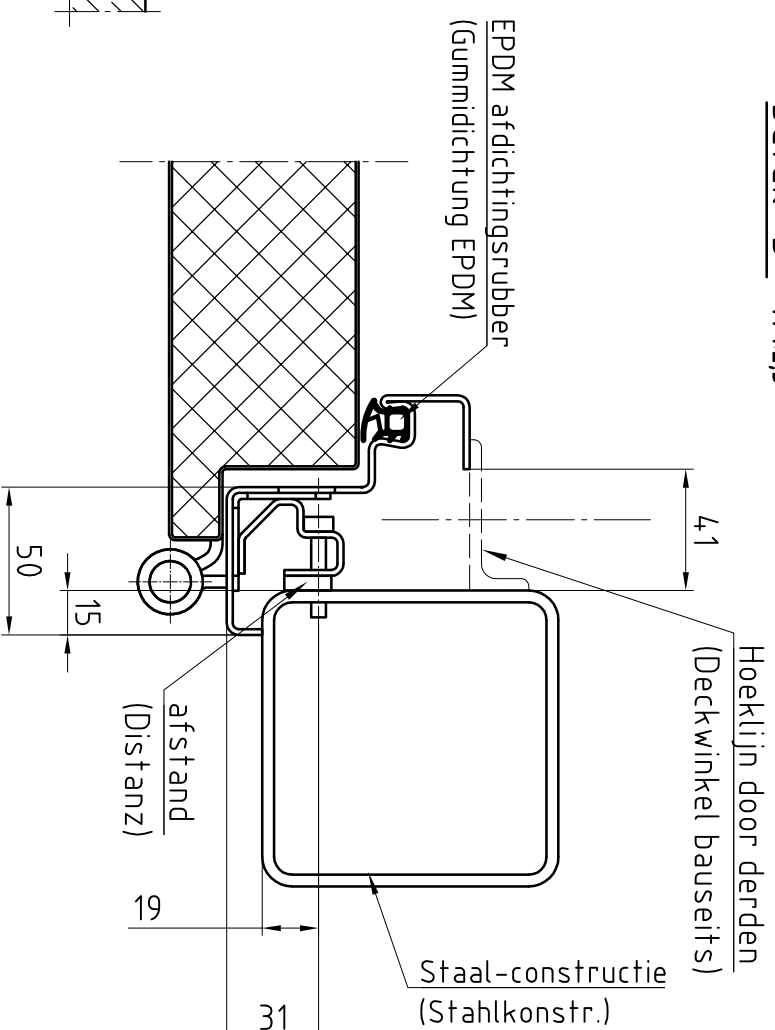

**Deuraanzicht Scharnierzijde**  
(Türansicht von Bandsseite)  
(niet op schaal (unmaßstäblich))

**Doorsnede (Schnitt)**

**Detail "A" M 1:2,5**  
BE-2 dorpel (Schwelle)

**Detail "B" M 1:2,5**

**Bovenaanzicht (Draufsicht)**

Type kozijn Zargentyp	hoekkozijn
Onderafdichting Schwelle	BE-2
RAL-kleur Oberfläcche	Grondlak RAL 9016
Beslag Beschlag	Kruk/Kruk
Deurdranger Turschließer	Zwarte kunststof GEZE TS 4.000

Eerste uitvoering	
revisie bijkletsen:	Opmerkingen:
Klant:	NF Nederlande
Type deur:	NovoPorta Premio T30-2 met hoekkozijn
	Standaard uitvoering
Voor accord:	
Naam:	
datum:	

Please note the protection notice this drawing According to DIN 34, or ISO 16016.

aantal:	1
Pagina: schaal:	1 1:15, 1:2,5
Formaat:	A3