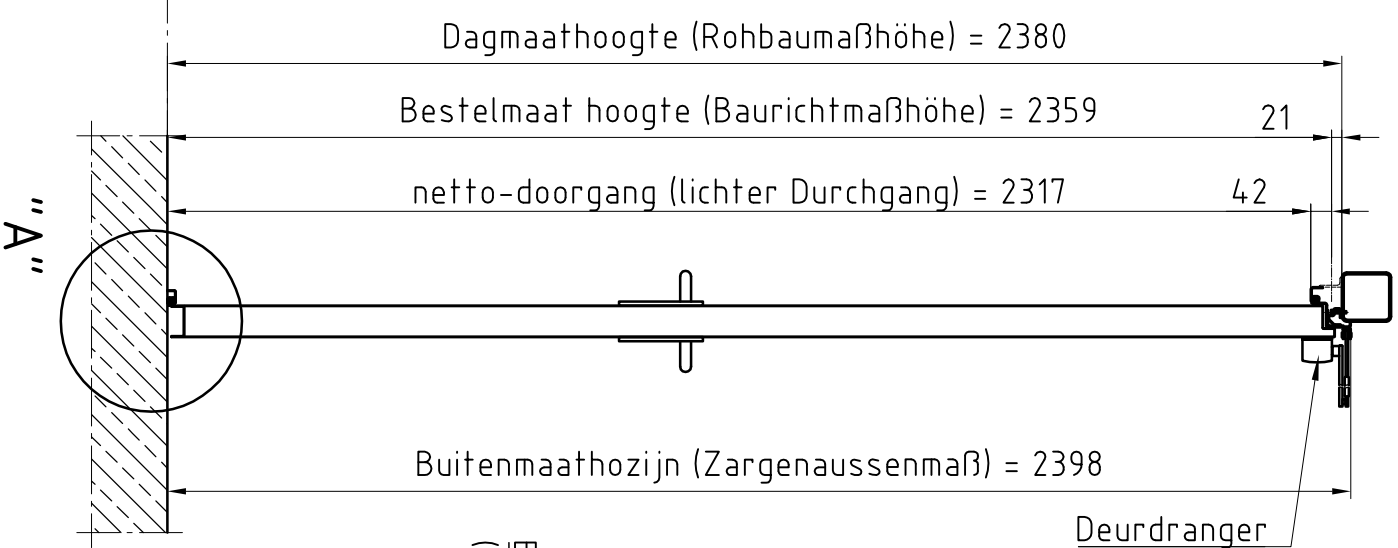

**Deuraanzicht Scharnierzijde**  
(Türansicht von Bandsseite)  
(niet op schaal (unmaßstäblich))

**Doorsnede (Schnitt)**

**Detail "A" M 1:2,5**  
BE-2 dorpel (Schwelle)

**Detail "B" M 1:2,5**

**Bovenaanzicht (Draufsicht)**

Type kozijn Zargentyp	hoekkozijn
Onderafdichting Schwelle	BE-2
RAL-kleur Oberfläcche	Grondlak RAL 9016
Beslag Beschlag	Kruk/Kruk
Deurdranger Turschließer	Zwarte kunststof GEZE TS 4.000

Eerste uitvoering	
revisie bijkletsen:	Opmerkingen:
Klant:	NF Nederlande
Type deur:	NovoPorta Premio T30-2 met hoekkozijn
	Standaard uitvoering
Voor accord:	
Naam:	
datum:	

Please note the protection notice this drawing According to DIN 34, or ISO 16016.

aantal:	1
Pagina: schaal:	1 1:15, 1:2,5
Formaat:	A3