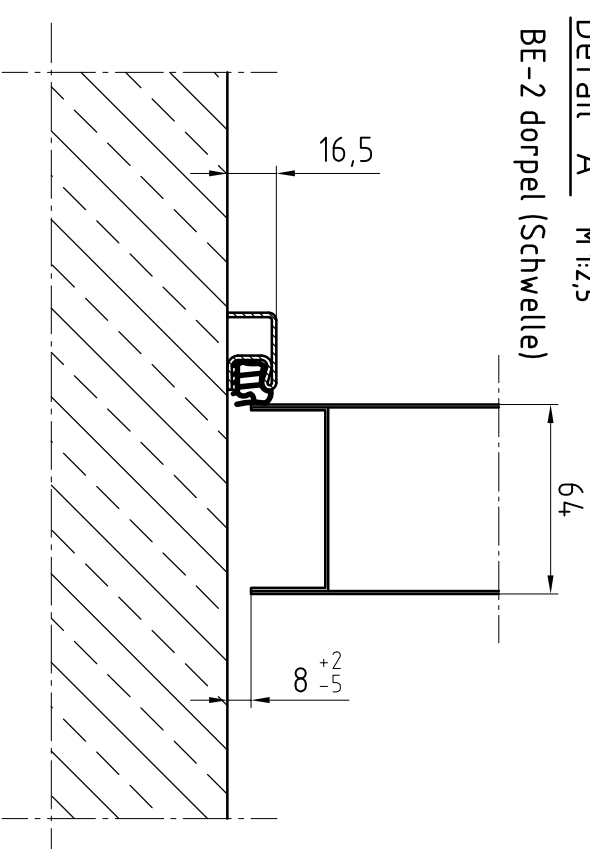

**Deuraanzicht Scharnierzijde**  
(Türansicht von Bandsseite)  
(niet op schaal (unmaßstäblich))

**Doorsnede (Schnitt)**

**Detail "A" M 1:2,5**  
BE-2 dorpel (Schwelle)

**Detail "B" M 1:2,5**

**Bovenaanzicht (Draufsicht)**

Please note the protection notice this drawing According to DIN 34, or ISO 16016.

aantal:	1
Pagina: schaal:	1 1:15, 1:2,5
Formaat:	A3