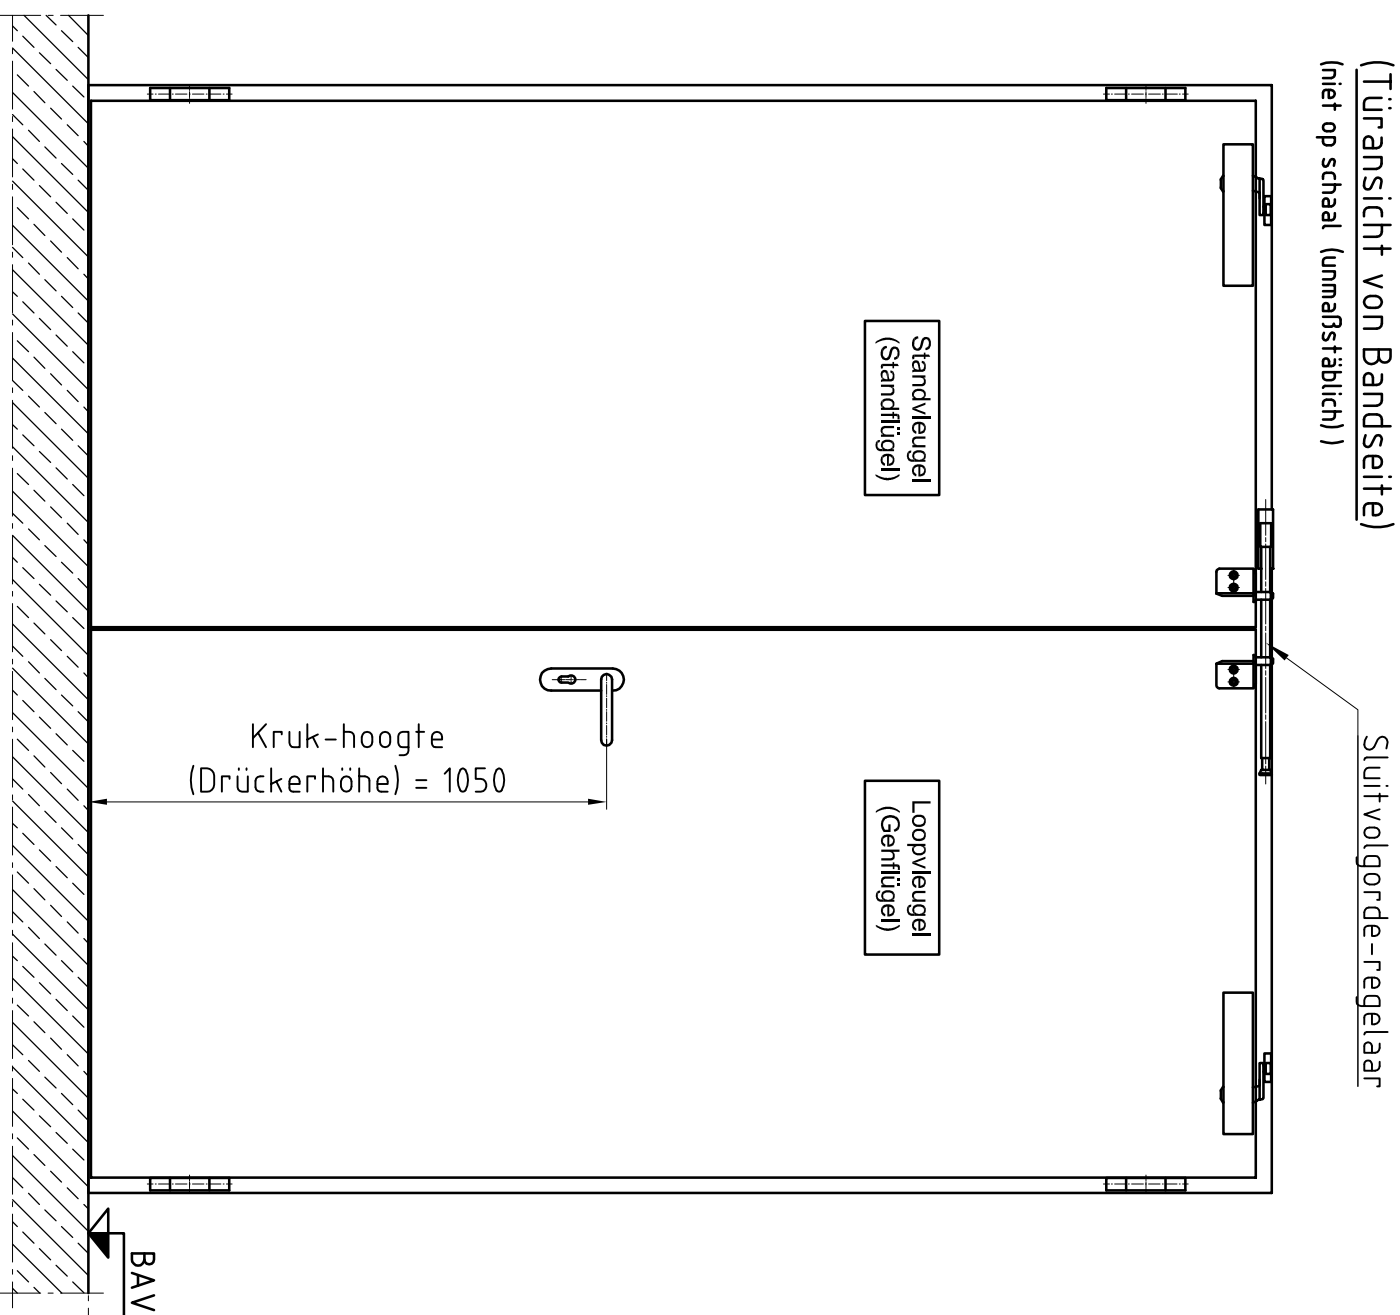

**Deuraanzicht Scharnierzijde**  
(Türansicht von Bandsseite)  
(niet op schaal (unmaßstäblich))

**Doorsnede (Schnitt)**

**Detail "A" M 1:2,5**  
BE-2 dorpel (Schwelle)

**Detail "B" M 1:2,5**

**Bovenaanzicht (Draufsicht)**

Type kozijn Zargentyp	hoekkozijn
Onderafdichting Schwelle	BE-2
RAL-kleur Oberfläcche	Grondlak RAL 9016
Beslag Beschlag	Kruk/Kruk
Deurdranger Turschließer	Zwarte kunststof GEZE TS 4.000

Eerste uitvoering	
revisie bijkletsen:	Opmerkingen:
Klant:	NF Nederlande
Type deur:	NovoPorta Premio T30-2 met hoekkozijn
	Standaard uitvoering
Voor accord:	
Naam:	
datum:	

Please note the protection notice this drawing According to DIN 34, or ISO 16016.

aantal:	1
Pagina: schaal:	1 1:15, 1:2,5
Formaat:	A3