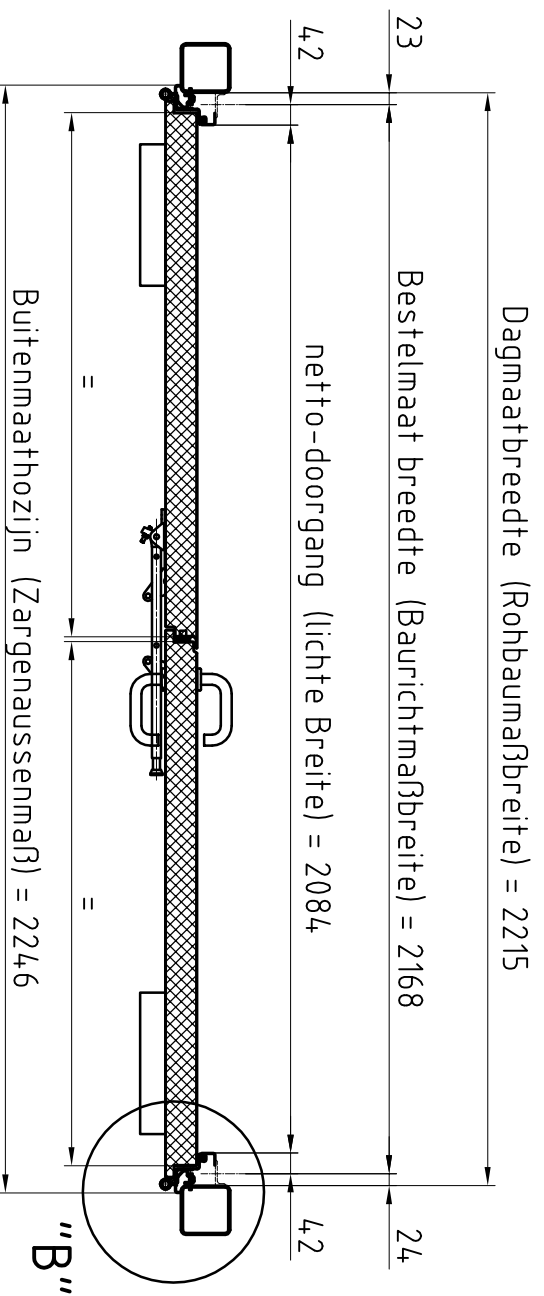

**Deuraanzicht Scharnierzijde**  
(Türansicht von Bandsseite)  
(niet op schaal (unmaßstäblich))

**Doorsnede (Schnitt)**

**Detail "A" M 1:2,5**  
BE-2 dorpel (Schwelle)

**Detail "B" M 1:2,5**

**Bovenaanzicht (Draufsicht)**

Type kozijn Zargentyp	hoekkozijn
Onderafdichting Schwelle	BE-2
RAL-kleur Oberfläcche	Grondlak RAL 9016
Beslag Beschlag	Kruk/Kruk
Deurdranger Turschließer	Zwarte kunststof GEZE TS 4.000

Eerste uitvoering	
revisie bijkletsen:	Opmerkingen:
Klant:	NF Nederlande
Type deur:	NovoPorta Premio T30-2 met hoekkozijn
	Standaard uitvoering
Voor accord:	
Naam:	
datum:	

Please note the protection notice this drawing According to DIN 34, or ISO 16016.

aantal:	1
Pagina: schaal:	1 1:15, 1:2,5
Formaat:	A3