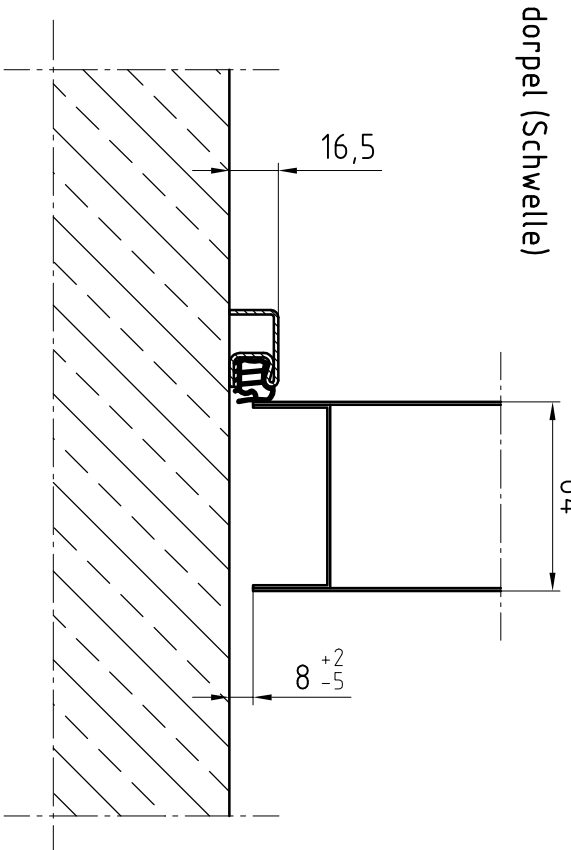

Deuraanzicht Scharnierzijde
(Türansicht von Bandsseite)
 (niet op schaal (unmaßstäblich))

Doorsnede (Schnitt)

Detail "A" M:1:2,5
 BE-2 dorpel (Schwelle)

Detail "B" M:1:2,5

Bovenaanzicht (Draufsicht)

Type kozijn Zagentyp	hoekkozijn
Onderafdichting Schwelle	BE-2
RAL-kleur Oppervlache	Gronolak RAL 9016
Beslag Beschlag	Kruk/Kruk
Deurdranger Turschliëner	Zwarte kunststof
	GEZE TS 4.000

Eerste uitvoering			
revisie bijkletsen:	Opmerkingen:	Naam:	datum:
Klant:	NF Nederlande	Voor accoord:	
Type deur:	NovoPorta Premio T90-1 met hoekkozijn		
	Standaard uitvoering		
Please note the protection notice this drawing According to DIN 34 or ISO 16016.		aantal:	1
		Pagina: schaal:	1 1:1,5, 1:2,5
		Formaat:	A3