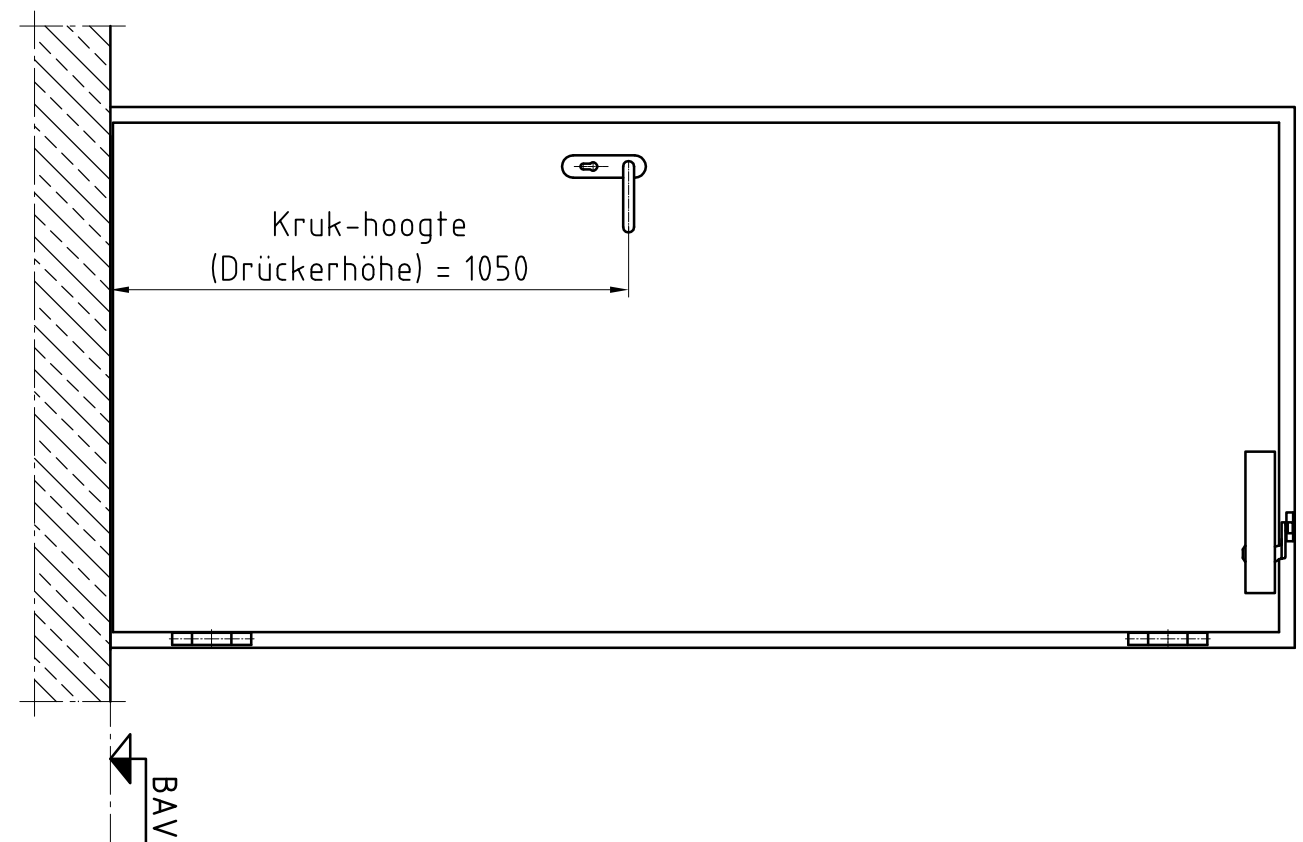

Deuraanzicht Scharnierzijde
(Türansicht von Bandsseite)
 (niet op schaal (unmaßstäblich))

Doorsnede (Schnitt)

Detail "A" M:1:2,5
 BE-2 dorpel (Schwelle)

Detail "B" M:1:2,5

Bovenaanzicht (Draufsicht)

Type kozijn Zagentyp	hoekkozijn
Onderafdichting Schwelle	BE-2
RAL-kleur Oppervlache	Gronolak RAL 9016
Beslag Beschlag	Kruk/Kruk
Deurdranger Turschliëner	Zwarte kunststof
	GEZE TS 4.000

Eerste uitvoering			
revisie bijkletsen:	Opmerkingen:	Naam:	datum:
Klant:	NF Nederlande	Voor accoord:	
Type deur:	NovoPorta Premio T90-1 met hoekkozijn		
	Standaard uitvoering		
Please note the protection notice this drawing According to DIN 34 or ISO 16016.		aantal:	1
		Pagina: schaal:	1 1:1,5, 1:2,5
		Formaat:	A3