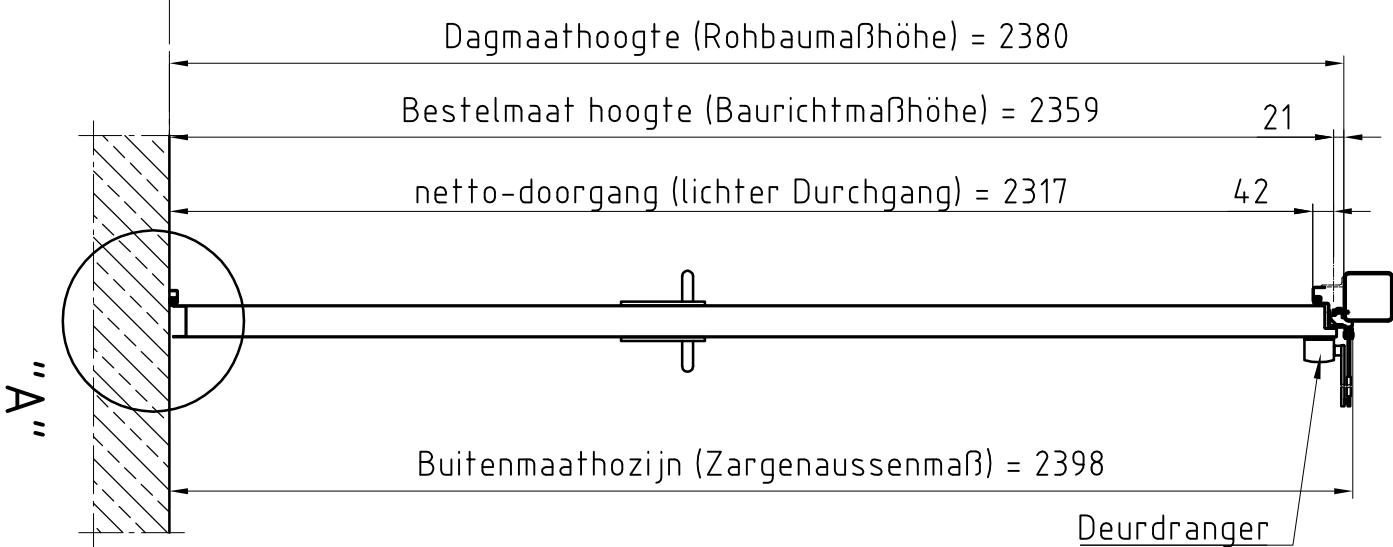

Deuraanzicht Scharnierzijde
(Türansicht von Bandsseite)
 (niet op schaal (unmaßstäblich))

Doorsnede (Schnitt)

Detail "A" M:1:2,5
 BE-2 dorpel (Schwelle)

Detail "B" M:1:2,5

Bovenaanzicht (Draufsicht)

Type kozijn Zagentyp	hoekkozijn
Onderafdichting Schwelle	BE-2
RAL-kleur Oppervlache	Gronolak RAL 9016
Beslag Beschlag	Kruk/Kruk
Deurdranger Turschliëner	Zwarte kunststof
	GEZE TS 4.000

Eerste uitvoering			
revisie bijkletsen:	Opmerkingen:	Naam:	datum:
Klant:	NF Nederlande	Voor accoord:	
Type deur:	NovoPorta Premio T90-1 met hoekkozijn		
	Standaard uitvoering		
Please note the protection notice this drawing According to DIN 34 or ISO 16016.		aantal:	1
		Pagina: schaal:	1 1:1,5, 1:2,5
		Formaat:	A3