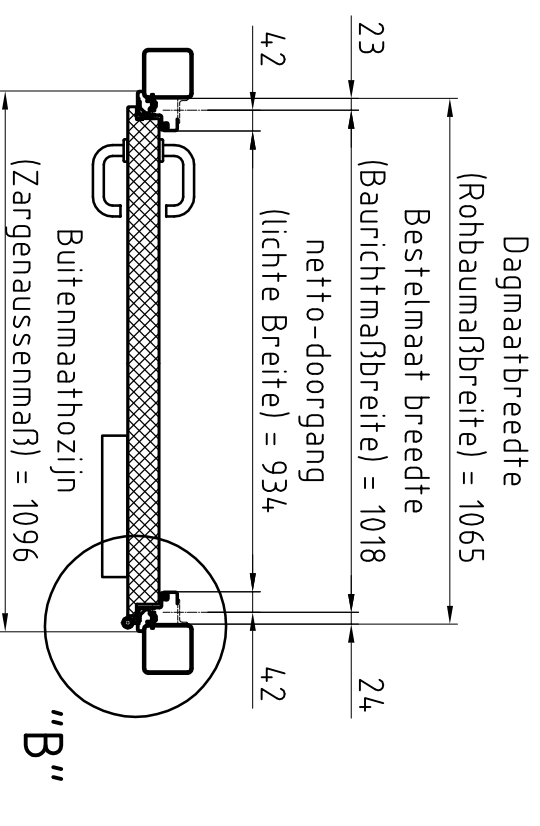

Deuraanzicht Scharnierzijde
(Türansicht von Bandsseite)
 (niet op schaal (unmaßstäblich))

Doorsnede (Schnitt)

Detail "A" M:1:2,5
 BE-2 dorpel (Schwelle)

Detail "B" M:1:2,5

Bovenaanzicht (Draufsicht)

Type kozijn Zagentyp	hoekkozijn
Onderafdichting Schwelle	BE-2
RAL-kleur Oppervlache	Gronolak RAL 9016
Beslag Beschlag	Kruk/Kruk
Deurdranger Turschliëner	Zwarte kunststof
	GEZE TS 4.000

Eerste uitvoering			
revisie bijkletsen:	Opmerkingen:	Naam:	datum:
Klant:	NF Nederlande	Voor accoord:	
Type deur:	NovoPorta Premio T90-1 met hoekkozijn		
	Standaard uitvoering		
Please note the protection notice this drawing According to DIN 34 or ISO 16016.		aantal:	1
		Pagina: schaal:	1 1:1,5, 1:2,5
		Formaat:	A3