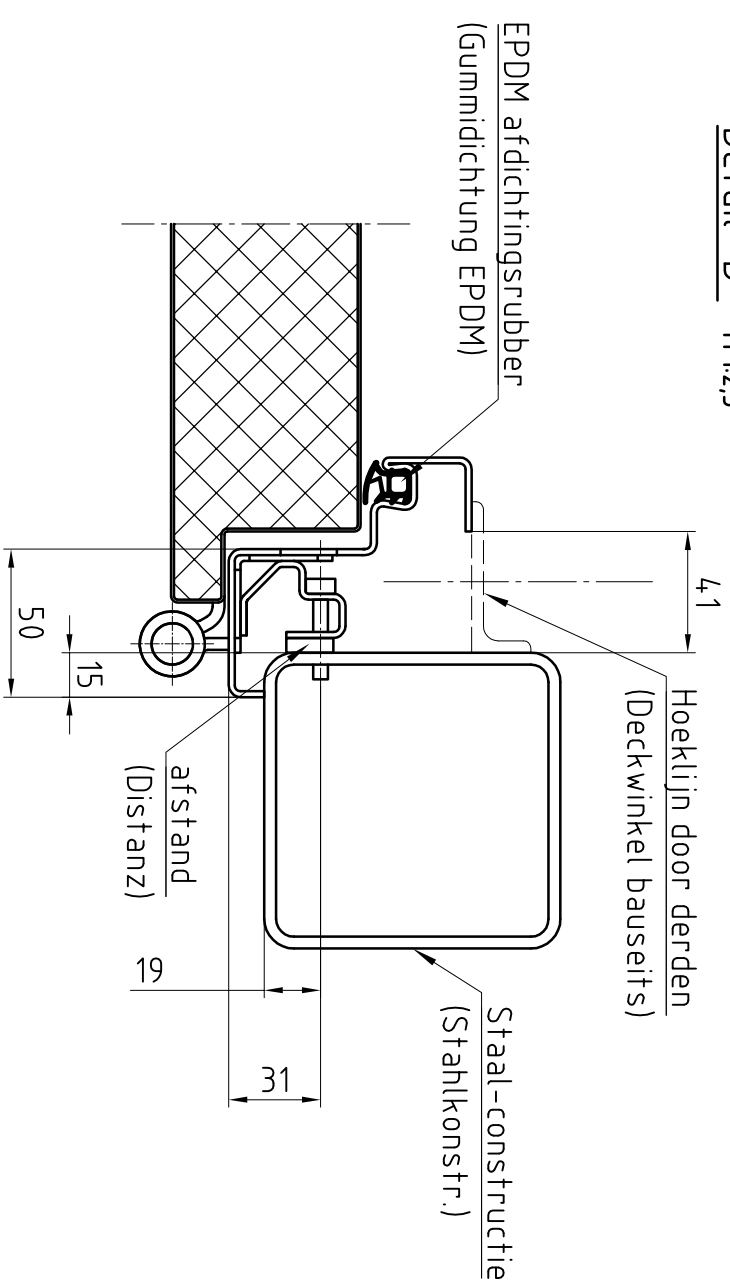

Deuraanzicht Scharnierzijde
(Türansicht von Bandsseite)
 (niet op schaal (unmaßstäblich))

Doorsnede (Schnitt)

Detail "A" M:1:2,5
 BE-2 dorpel (Schwelle)

Detail "B" M:1:2,5

Bovenaanzicht (Draufsicht)

Type kozijn Zagentyp	hoekkozijn
Onderafdichting Schwelle	BE-2
RAL-kleur Oppervlache	Gronolak RAL 9016
Beslag Beschlag	Kruk/Kruk
Deurdranger Turschliëner	Zwarte kunststof
	GEZE TS 4.000

Eerste uitvoering			
revisie bijkletsen:	Opmerkingen:	Naam:	datum:
Klant:	NF Nederlande	Voor accoord:	
Type deur:	NovoPorta Premio T90-1 met hoekkozijn		
	Standaard uitvoering		
Please note the protection notice this drawing According to DIN 34 or ISO 16016.		aantal:	1
		Pagina: schaal:	1 1:1,5, 1:2,5
		Formaat:	A3