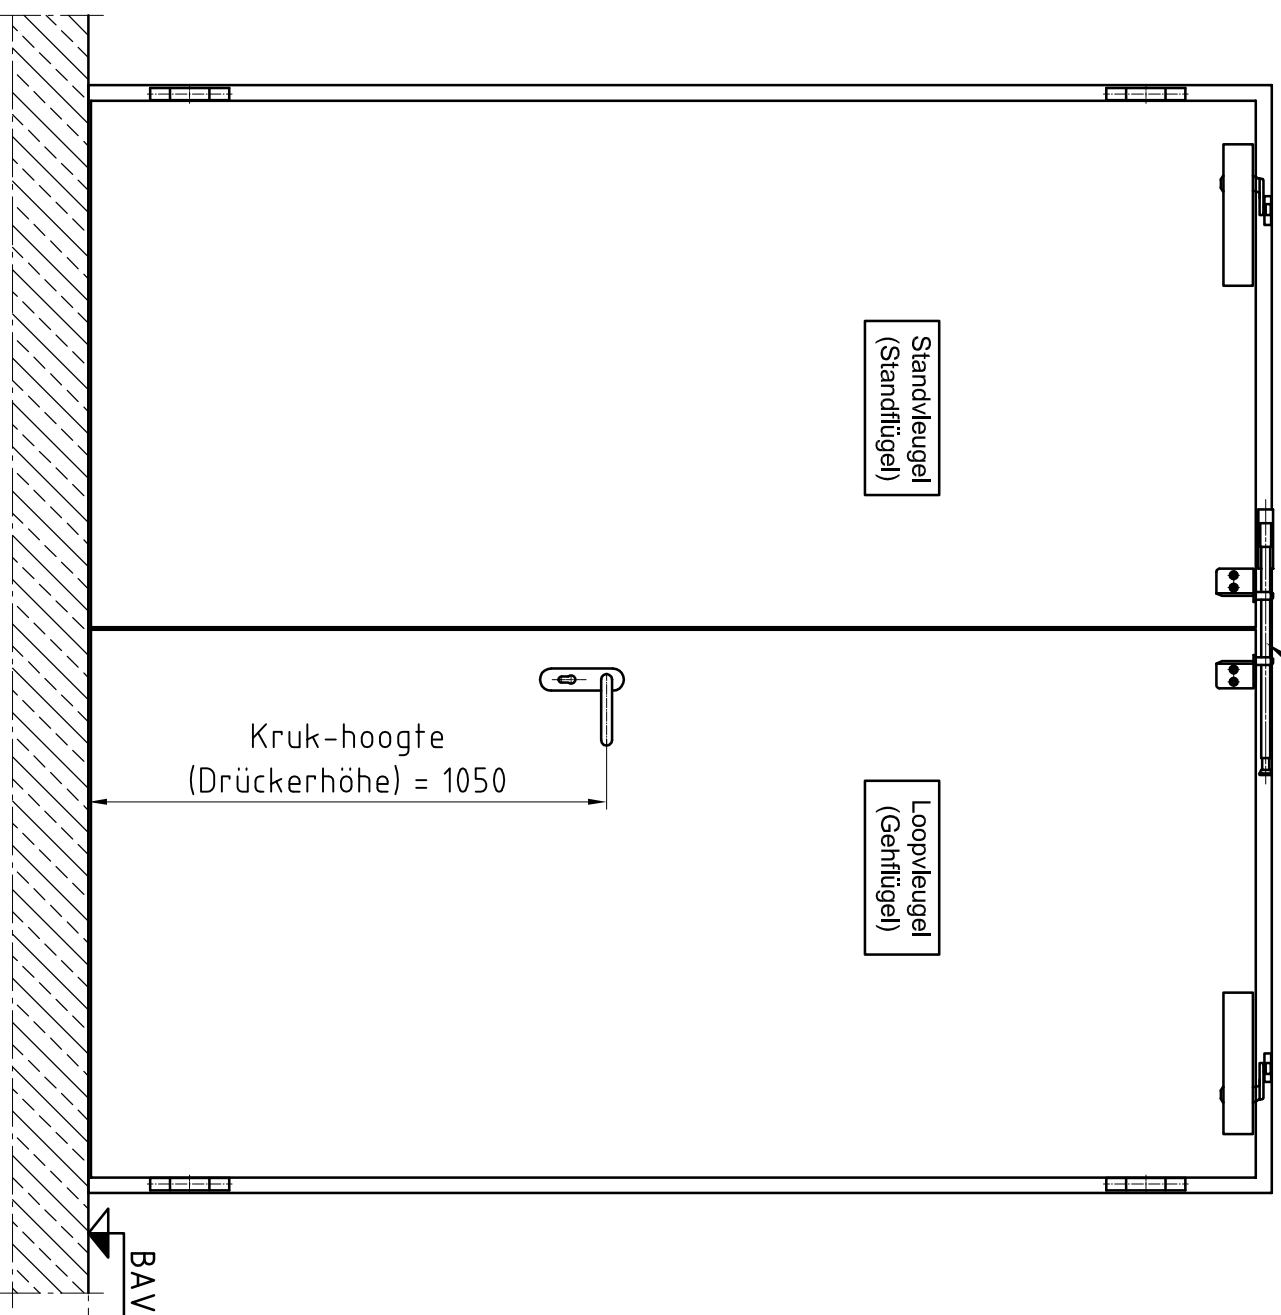

Deuraanzicht Scharnierzijde
(Türansicht von Bandsseite)
(niet op schaal (unmaßstäblich))

Bovenaanzicht (Draufsicht)

Doorsnede (Schnitt)

Detail "A" M 1:2,5
BE-2 dorpel (Schwelle)

Detail "B" M 1:2,5

Type kozijn Zargentyp	hoekkozijn
Onderafdichting Schwelle	BE-2
RAL-kleur Oberfläcche	Grondlak RAL 9016
Beslag Beschlag	Kruk/Kruk
Deurdranger Turschließer	Zwarte kunststof GEZE TS 4.000

Eerste uitvoering	
revisie bijkletsen:	Opmerkingen:
Klant:	NF Niederlande
Type deur:	NovoPorta Premio T90-2 met hoekkozijn
	Standaard uitvoering
Naam:	
datum:	
Voor accord:	

Please note the protection notice this drawing According to DIN 34 or ISO 16016.

aantal:	1
Pagina:	1
schaal:	1:15, 1:2,5
Formaat:	A3