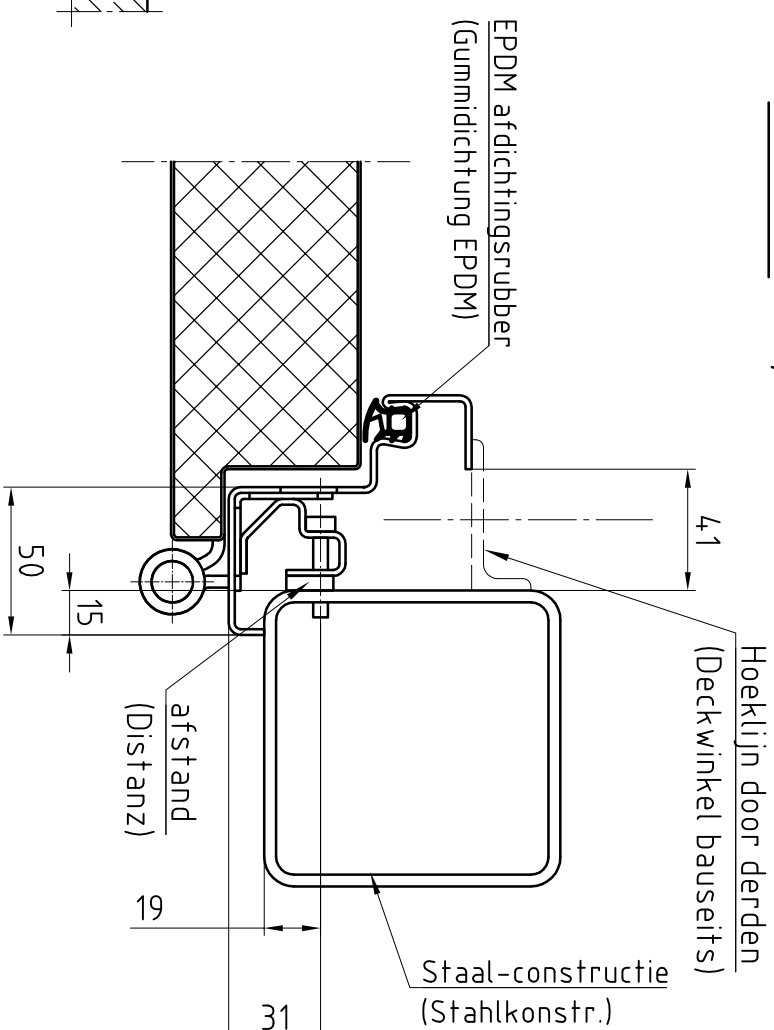

Deuraanzicht Scharnierzijde
(Türansicht von Bandsseite)
(niet op schaal (unmaßstäblich))

Bovenaanzicht (Draufsicht)

Doorsnede (Schnitt)

Detail "A" M 1:2,5
BE-2 dorpel (Schwelle)

Detail "B" M 1:2,5

Type kozijn Zargentyp	hoekkozijn
Onderafdichting Schwelle	BE-2
RAL-kleur Oberfläcche	Grondlak RAL 9016
Beslag Beschlag	Kruk/Kruk
Deurdranger Turschließer	Zwarte kunststof GEZE TS 4.000

Eerste uitvoering	
revisie bijkletsen:	Opmerkingen:
Klant:	NF Niederlande
Type deur:	NovoPorta Premio T90-2 met hoekkozijn
	Standaard uitvoering
Naam:	
datum:	
Voor accord:	

Please note the protection notice this drawing According to DIN 34 or ISO 16016.

aantal:	1
Pagina:	1
schaal:	1:15, 1:2,5
Formaat:	A3