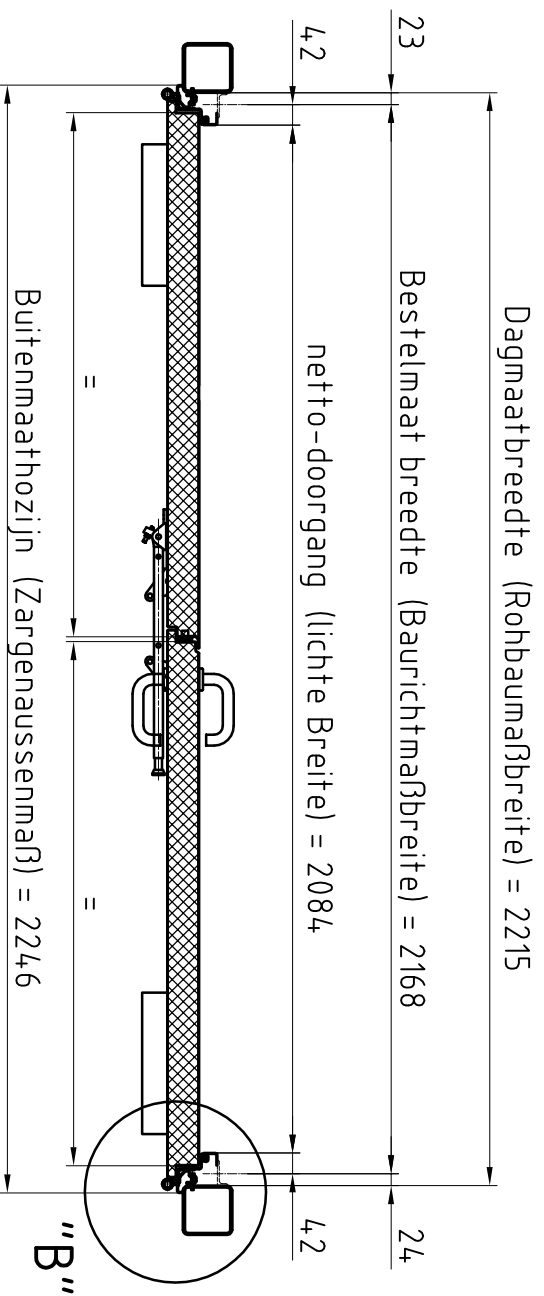

Deuraanzicht Scharnierzijde
(Türansicht von Bandsseite)
(niet op schaal (unmaßstäblich))

Bovenaanzicht (Draufsicht)

Doorsnede (Schnitt)

Detail "A" M 1:2,5
BE-2 dorpel (Schwelle)

Detail "B" M 1:2,5

Type kozijn Zargentyp	hoekkozijn
Onderafdichting Schwelle	BE-2
RAL-kleur Oberfläcche	Grondlak RAL 9016
Beslag Beschlag	Kruk/Kruk
Deurdranger Turschließer	Zwarte kunststof GEZE TS 4.000

Eerste uitvoering	
revisie bijkletsen:	Opmerkingen:
Klant:	NF Niederlande
Type deur:	NovoPorta Premio T90-2 met hoekkozijn
	Standaard uitvoering
Naam:	
datum:	
Voor accord:	

Please note the protection notice this drawing According to DIN 34 or ISO 16016.

aantal:	1
Pagina:	1
schaal:	1:15, 1:2,5
Formaat:	A3