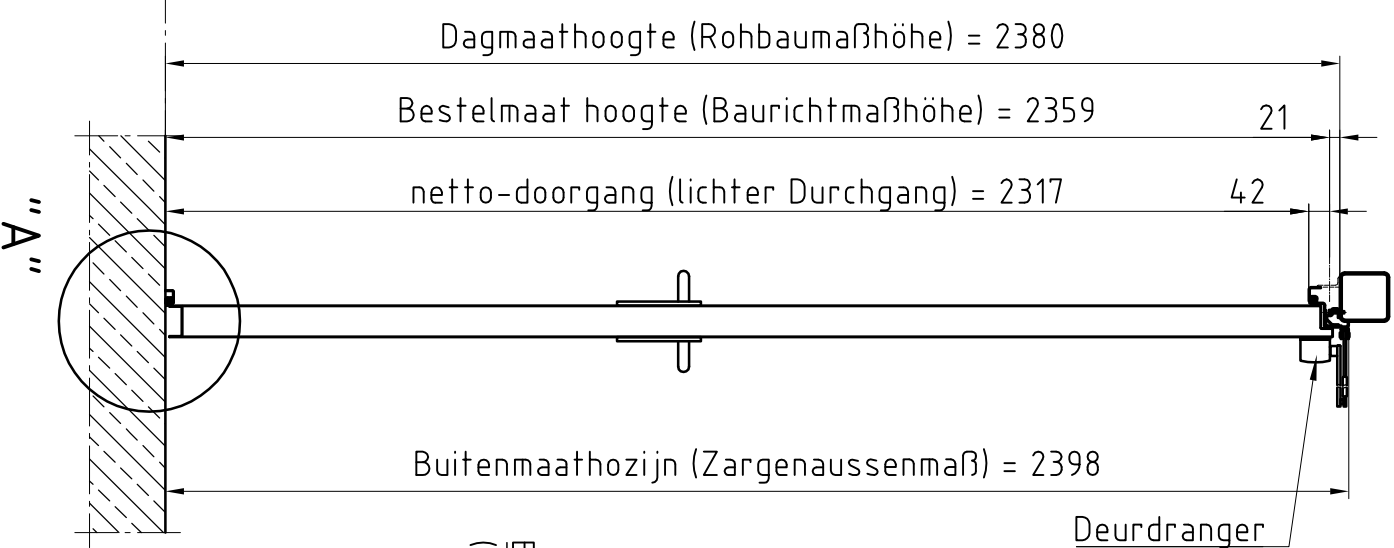

Deuraanzicht Scharnierzijde
(Türansicht von Bandsseite)
(niet op schaal (unmaßstäblich))

Bovenaanzicht (Draufsicht)

Doorsnede (Schnitt)

Detail "A" M 1:2,5
BE-2 dorpel (Schwelle)

Detail "B" M 1:2,5

Type kozijn Zargentyp	hoekkozijn
Onderafdichting Schwelle	BE-2
RAL-kleur Oberfläcche	Grondlak RAL 9016
Beslag Beschlag	Kruk/Kruk
Deurdranger Turschließer	Zwarte kunststof GEZE TS 4.000

Eerste uitvoering	
revisie bijkletsen:	Opmerkingen:
Klant:	NF Niederlande
Type deur:	NovoPorta Premio T90-2 met hoekkozijn
	Standaard uitvoering
Naam:	
datum:	
Voor accord:	

Please note the protection notice this drawing According to DIN 34 or ISO 16016.

aantal:	1
Pagina:	1
schaal:	1:15, 1:2,5
Formaat:	A3