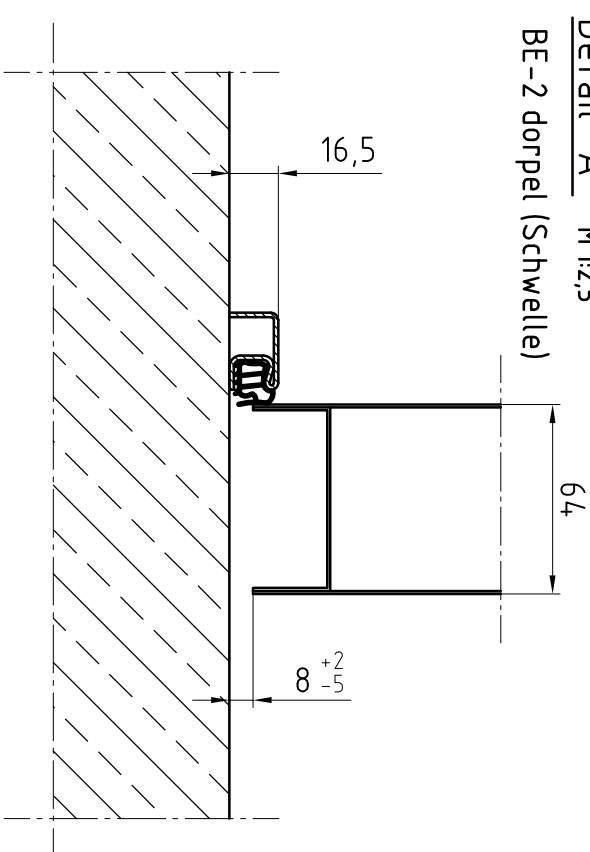

Deuraanzicht Scharnierzijde
(Türansicht von Bandsseite)
(niet op schaal (unmaßstäblich))

Bovenaanzicht (Draufsicht)

Doorsnede (Schnitt)

Detail "A" M 1:2,5
BE-2 dorpel (Schwelle)

Detail "B" M 1:2,5

Type kozijn Zargentyp	hoekkozijn
Onderafdichting Schwelle	BE-2
RAL-kleur Oberfläcche	Grondlak RAL 9016
Beslag Beschlag	Kruk/Kruk
Deurdranger Turschließer	Zwarte kunststof GEZE TS 4.000

Eerste uitvoering	
revisie bijkletsen:	Opmerkingen:
Klant:	NF Niederlande
Type deur:	NovoPorta Premio T90-2 met hoekkozijn
	Standaard uitvoering
Naam:	
datum:	
Voor accord:	

Please note the protection notice this drawing According to DIN 34 or ISO 16016.

aantal:	1
Pagina:	1
schaal:	1:15, 1:2,5
Formaat:	A3