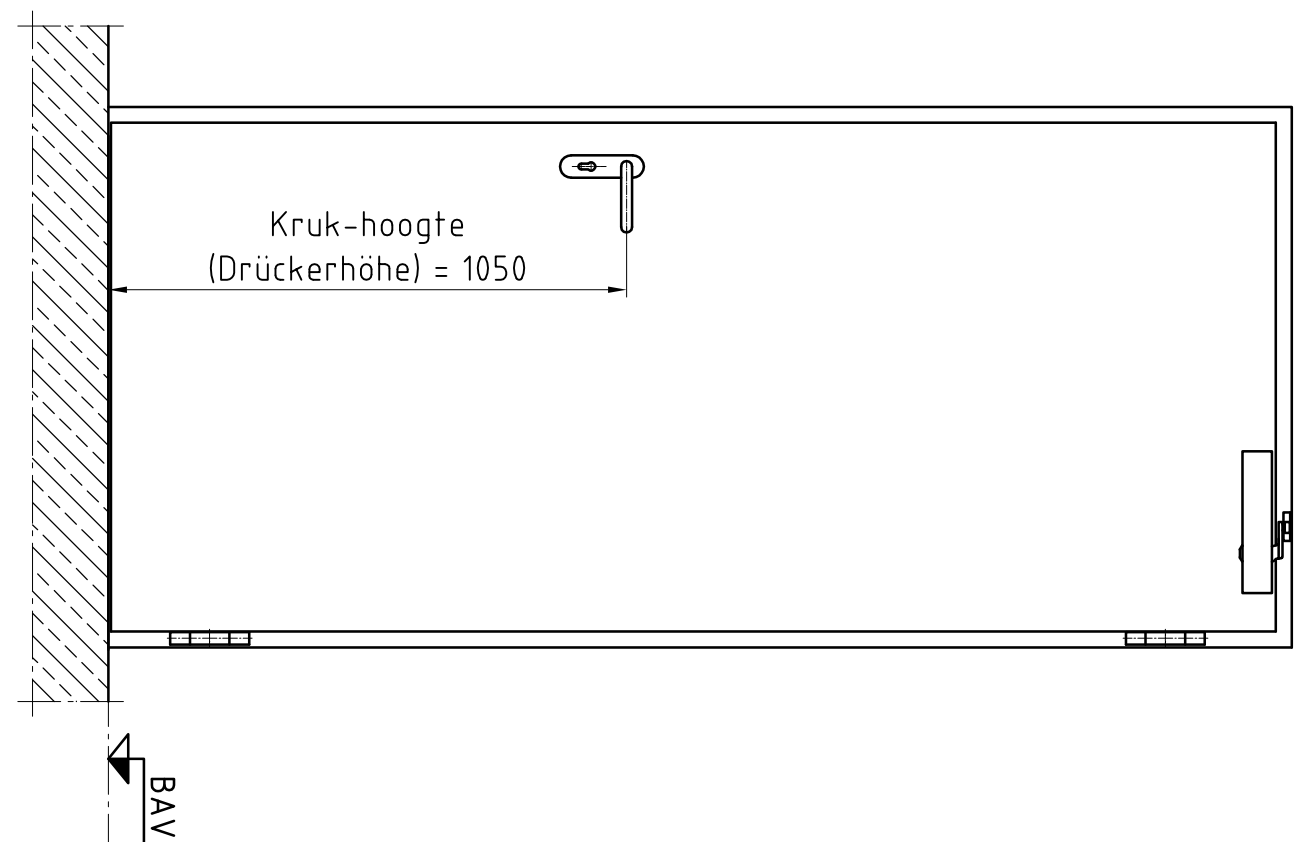

Deuraanzicht Scharnierzijde
(Türansicht von Bandsseite)
 (niet op schaal (unmaßstäblich))

Doorsnede (Schnitt)

Detail "A" M 1:2,5
 BE-2 dorpel (Schwelle)
 (is optie)

Detail "B" M 1:2,5
 Blokkozijn Type 1
 gevuld met mortel (is optie)

Bovenaanzicht (Draufsicht)

Type kozijn Zargentyp	Blokkozijn Type 1
Onderafdichting Schwelle	BE-2
RAL-kleur Oppervlache	Gondlak RAL 9016
Beslag Beschlag	Kruk/Kruk
Deurdranger Turschliëner	Zwarte kunststof
	GEZE TS 4.000

Eerste uitvoering		Opmerkingen:		Naam:		datum:	
Klant:	NF Niederlande			Voor accoord:			
Type deur:	NovoPorta Premio T90-1 met blokkozijn						
	Standaard uitvoering						
Please note the protection notice this drawing According to DIN 34 or ISO 16016.							
aantal:	1	Pagina:	1	schaal:	1:1,5, 1:2,5	Formaat:	A3