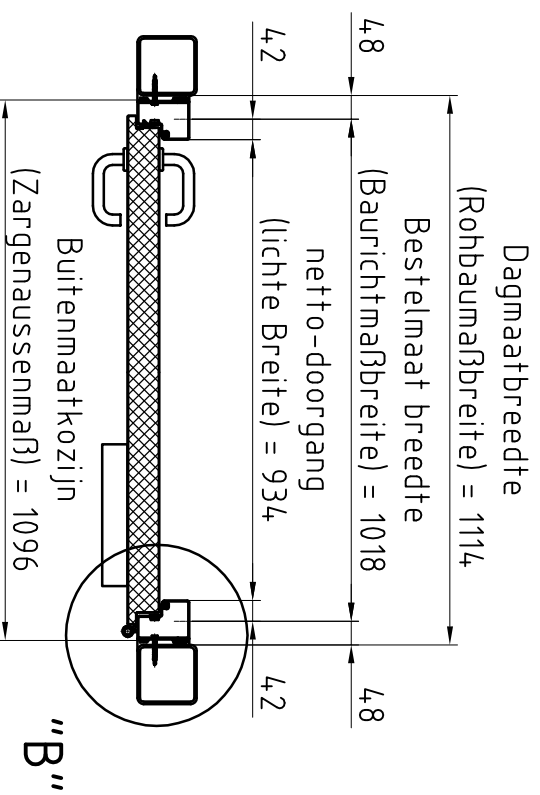

Deuraanzicht Scharnierzijde
(Türansicht von Bandsseite)
 (niet op schaal (unmaßstäblich))

Doorsnede (Schnitt)

Detail "A" M 1:2,5
 BE-2 dorpel (Schwelle)
 (is optie)

Detail "B" M 1:2,5
 Blokkozijn Type 1
 gevuld met mortel (is optie)

Bovenaanzicht (Draufsicht)

Type kozijn Zargentyp	Blokkozijn Type 1
Onderafdichting Schwelle	BE-2
RAL-kleur Oppervlache	Gondlak RAL 9016
Beslag Beschlag	Kruk/Kruk
Deurdranger Turschliëner	Zwarte kunststof
	GEZE TS 4.000

Eerste uitvoering		Opmerkingen:		Naam:		datum:	
Klant:	NF Niederlande			Voor accoord:			
Type deur:	NovoPorta Premio T90-1 met blokkozijn						
	Standaard uitvoering						
Please note the protection notice this drawing According to DIN 34 or ISO 16016.							
aantal:	1	Pagina:	1	schaal:	1:1,5, 1:2,5	Formaat:	A3