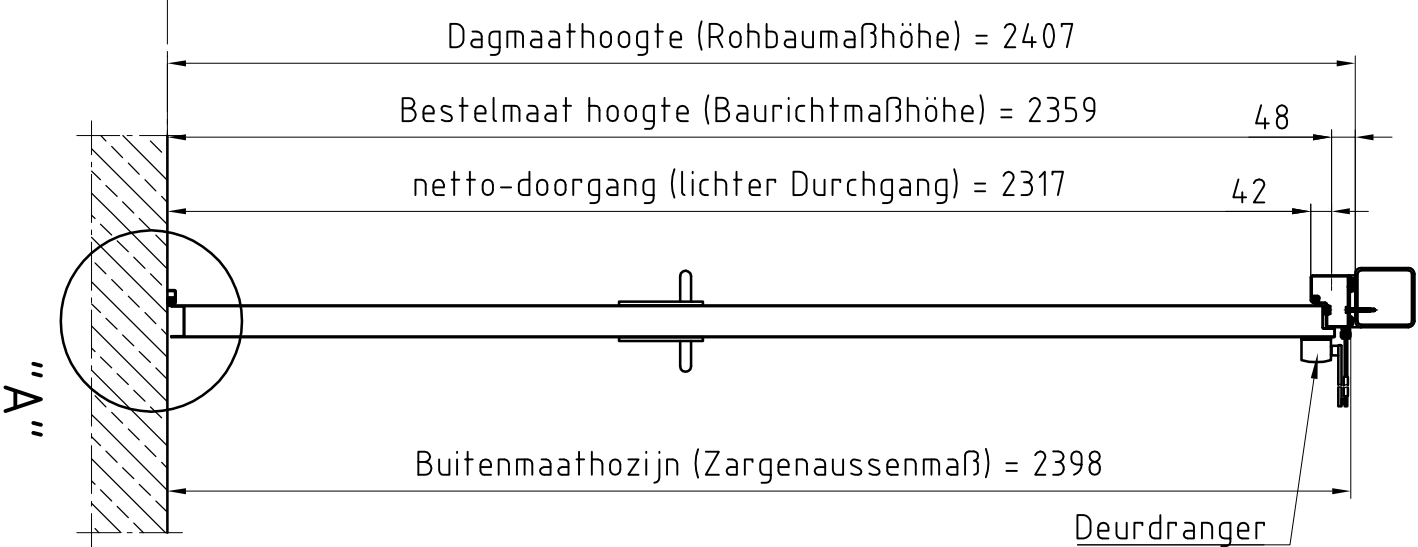

Deuraanzicht Scharnierzijde
(Türansicht von Bandsseite)
 (niet op schaal (unmaßstäblich))

Doorsnede (Schnitt)

Detail "A" M 1:2,5
 BE-2 dorpel (Schwelle)
 (is optie)

Detail "B" M 1:2,5
 Blokkozijn Type 1
 gevuld met mortel (is optie)

Bovenaanzicht (Draufsicht)

Type kozijn Zargentyp	Blokkozijn Type 1
Onderafdichting Schwelle	BE-2
RAL-kleur Oppervlache	Gondlak RAL 9016
Beslag Beschlag	Kruk/Kruk
Deurdranger Turschliëner	Zwarte kunststof
	GEZE TS 4.000

Eerste uitvoering		Opmerkingen:		Naam:		datum:	
Klant:	NF Niederlande			Voor accoord:			
Type deur:	NovoPorta Premio T90-1 met blokkozijn						
	Standaard uitvoering						
Please note the protection notice this drawing According to DIN 34 or ISO 16016.							
aantal:	1	Pagina:	1	schaal:	1:1,5, 1:2,5	Formaat:	A3