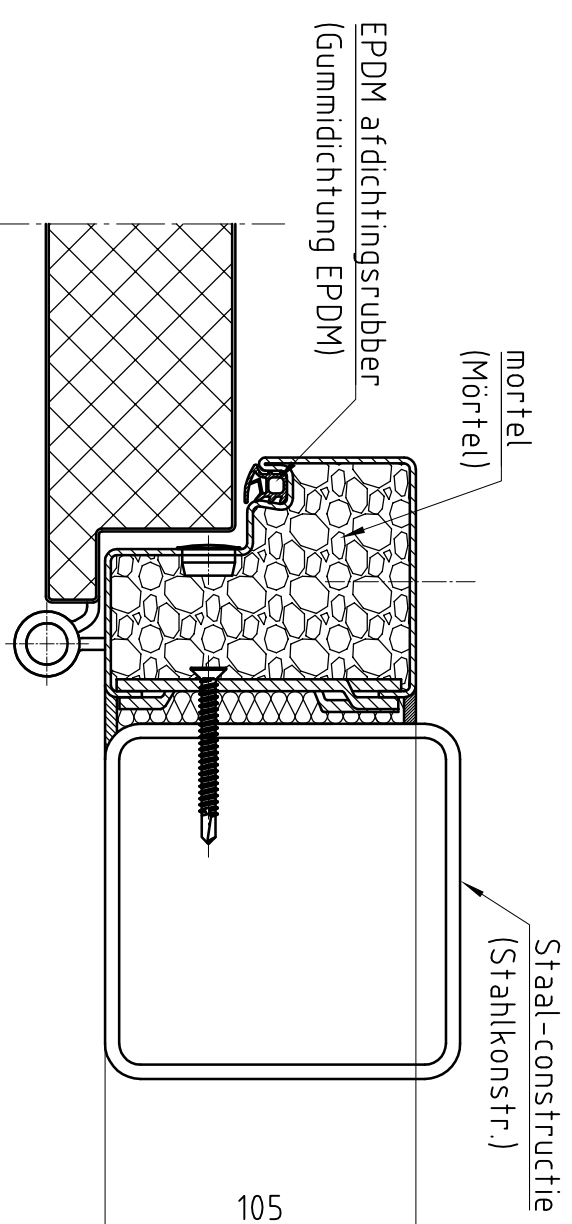

Deuraanzicht Scharnierzijde
(Türansicht von Bandsseite)
 (niet op schaal (unmaßstäblich))

Doorsnede (Schnitt)

Detail "A" M 1:2,5
 BE-2 dorpel (Schwelle)
 (is optie)

Detail "B" M 1:2,5
 Blokkozijn Type 1
 gevuld met mortel (is optie)

Bovenaanzicht (Draufsicht)

Type kozijn Zargentyp	Blokkozijn Type 1
Onderafdichting Schwelle	BE-2
RAL-kleur Oppervlache	Gondlak RAL 9016
Beslag Beschlag	Kruk/Kruk
Deurdranger Turschliëner	Zwarte kunststof
	GEZE TS 4.000

Eerste uitvoering		Opmerkingen:		Naam:		datum:	
Klant:	NF Niederlande			Voor accoord:			
Type deur:	NovoPorta Premio T90-1 met blokkozijn						
	Standaard uitvoering						
Please note the protection notice this drawing According to DIN 34 or ISO 16016.							
aantal:	1	Pagina:	1	schaal:	1:1,5, 1:2,5	Formaat:	A3