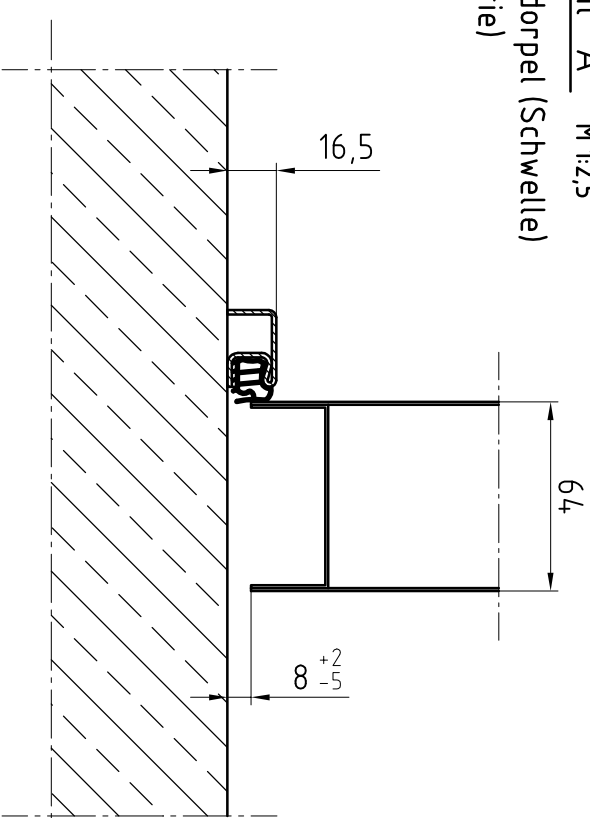

Deuraanzicht Scharnierzijde
(Türansicht von Bandsseite)
 (niet op schaal (unmaßstäblich))

Doorsnede (Schnitt)

Detail "A" M 1:2,5
 BE-2 dorpel (Schwelle)
 (is optie)

Detail "B" M 1:2,5
 Blokkozijn Type 1
 gevuld met mortel (is optie)

Eerste uitvoering		Opmerkingen:		Naam:		datum:	
Klant:	NF Niederlande			Voor accoord:			
Type deur:	NovoPorta Premio T90-1 met blokkozijn						
	Standaard uitvoering						
Please note the protection notice this drawing According to DIN 34 or ISO 16016.							
aantal:	1	Pagina:	1	schaal:	1:1,5, 1:2,5	Formaat:	A3