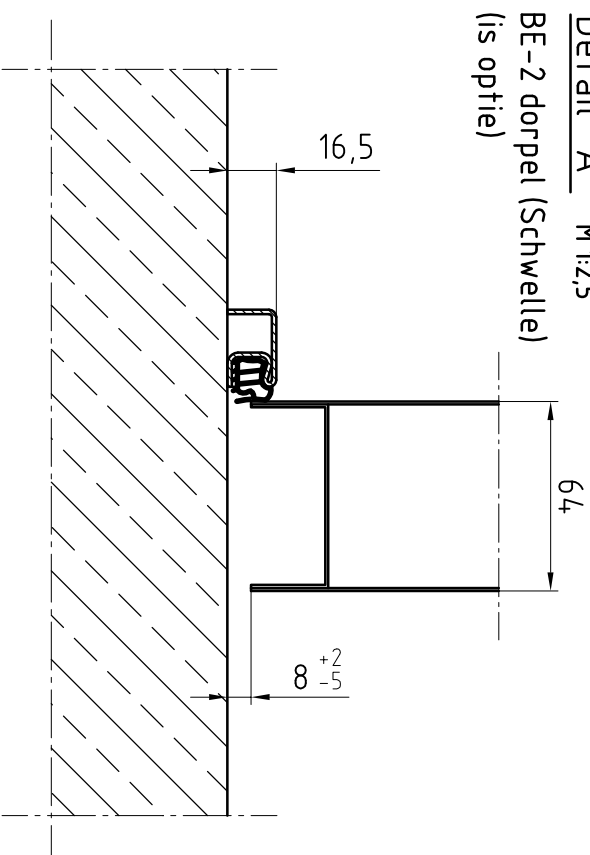

Deuraanzicht Scharnierzijde
(Türansicht von Bandsseite)
(niet op schaal (unmaßstäblich))

Doorsnede (Schnitt)

Detail "A" M1:2,5
BE-2 dorpel (Schwelle)
(is optie)

Detail "B" M1:2,5
Blokkozijn Type 1
gevuuld met mortel (is optie)

Erste uitvoering	
Opmerkingen:	

Klant: **NF Nederlande**

Type deur:

NovoPorta Premio T90-2 met blokkozijn

Standaard uitvoering

Please note the protection notice this drawing According to DIN 34, or ISO 16016.

aantal: 1

Pagina: 1
schaal: 1:15, 1:2,5

Formaat: A3