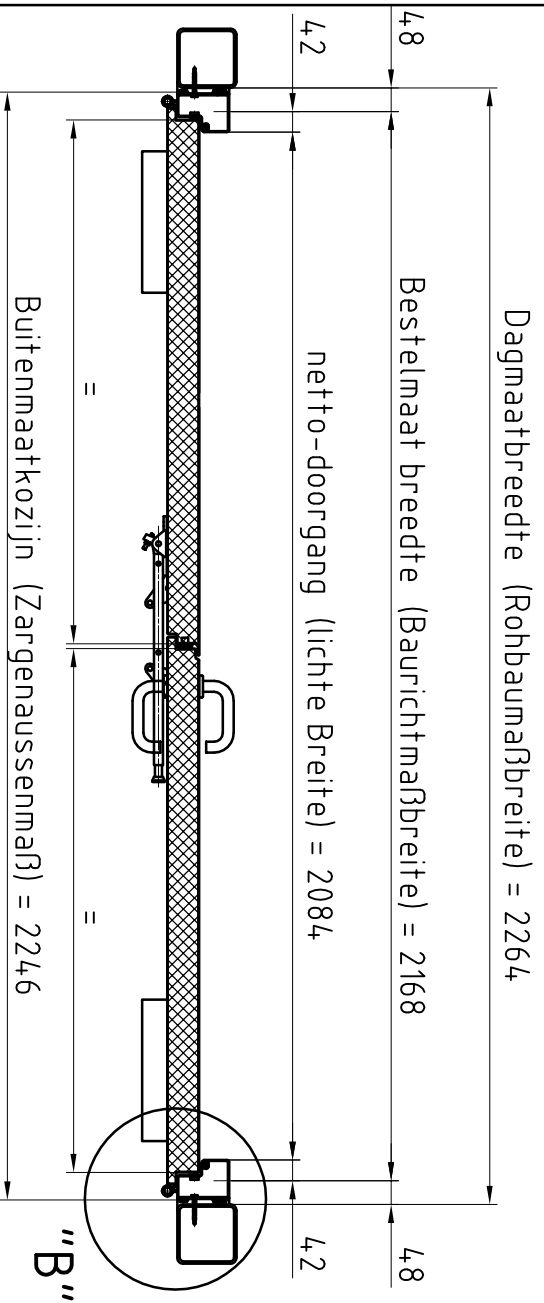

Deuraanzicht Scharnierzijde
(Türansicht von Bandsseite)
(niet op schaal (unmaßstäblich))

Doorsnede (Schnitt)

Detail "A" M1:2,5
BE-2 dorpel (Schwelle)
(is optie)

Detail "B" M1:2,5
Blokkozijn Type 1
gevuuld met mortel (is optie)

Bovenaanzicht (Draufsicht)

"A"

"B"

Type kozijn Zargentyp	Blokkozijn Type 1
Onderafdichting Schwelle	BE-2
RAL-kleur Oppervlache	Grondlak RAL 9016
Beslag	Kruk/Kruk
Deurdranger Turschliëfer	Zwarte kunststof
	GEZE TS 4.000

Erste uitvoering	
Opmerkingen:	

Klant: **NF Nederlande**

Type deur:

NovoPorta Premio T90-2 met blokkozijn

Standaard uitvoering

Please note the protection notice this drawing According to DIN 34, or ISO 16016.

aantal: 1

Pagina: 1
schaal: 1:15, 1:2,5

Formaat: A3