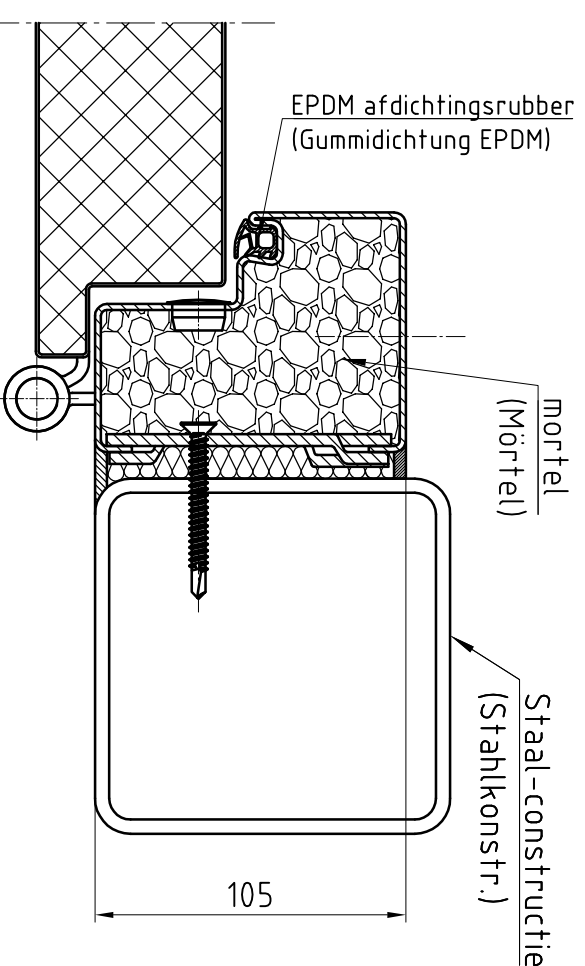

Deuraanzicht Scharnierzijde
(Türansicht von Bandsseite)
(niet op schaal (unmaßstäblich))

Doorsnede (Schnitt)

Detail "A" M1:2,5
BE-2 dorpel (Schwelle)
(is optie)

Detail "B" M1:2,5
Blokkozijn Type 1
gevuuld met mortel (is optie)

Bovenaanzicht (Draufsicht)

"A"

"B"

Type kozijn Zargentyp	Blokkozijn Type 1
Onderafdichting Schwelle	BE-2
RAL-kleur Oppervlache	Grondlak RAL 9016
Beslag	Kruk/Kruk
Deurdranger Turschliëfer	Zwarte kunststof
	GEZE TS 4.000

Erste uitvoering	
Opmerkingen:	

Klant: **NF Nederlande**

Type deur:

NovoPorta Premio T90-2 met blokkozijn

Standaard uitvoering

Please note the protection notice this drawing According to DIN 34, or ISO 16016.

aantal: 1

Pagina: 1
schaal: 1:15, 1:2,5

Formaat: A3