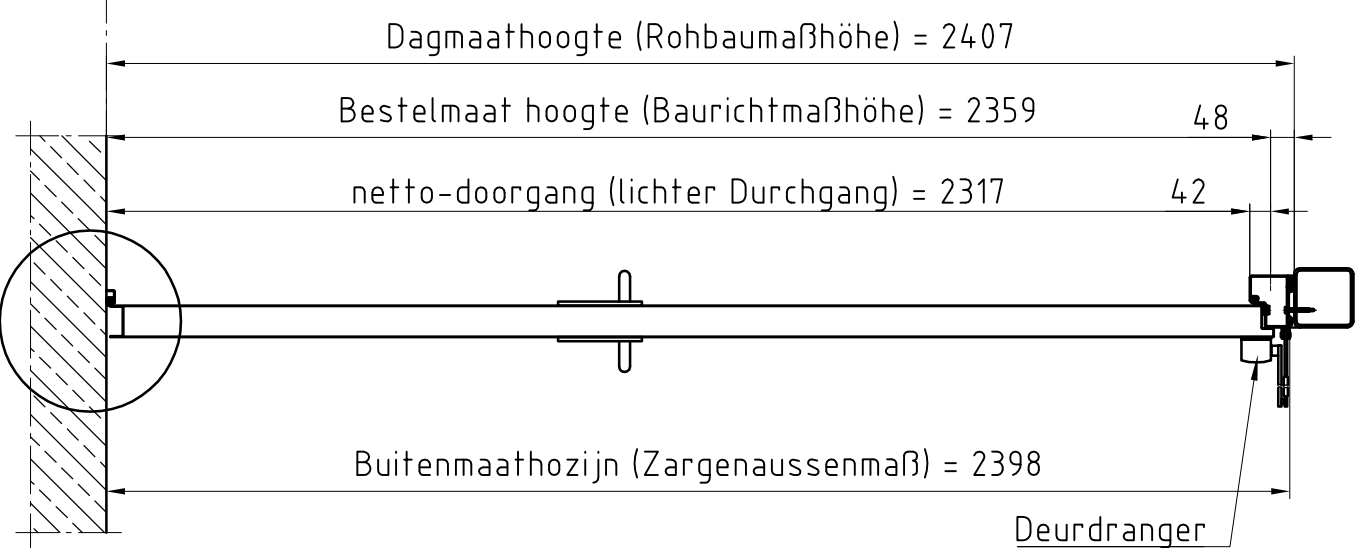

Deuraanzicht Scharnierzijde
(Türansicht von Bandsseite)
(niet op schaal (unmaßstäblich))

Doorsnede (Schnitt)

Detail "A" M1:2,5
BE-2 dorpel (Schwelle)
(is optie)

Detail "B" M1:2,5
Blokkozijn Type 1
gevuuld met mortel (is optie)

Bovenaanzicht (Draufsicht)

"A"

"B"

Type kozijn Zargentyp	Blokkozijn Type 1
Onderafdichting Schwelle	BE-2
RAL-kleur Oppervlache	Grondlak RAL 9016
Beslag	Kruk/Kruk
Deurdranger Turschliëfer	Zwarte kunststof
	GEZE TS 4.000

Erste uitvoering	
Opmerkingen:	

Klant: **NF Nederlande**

Type deur:

NovoPorta Premio T90-2 met blokkozijn

Standaard uitvoering

Please note the protection notice this drawing According to DIN 34, or ISO 16016.

aantal: 1

Pagina: 1
schaal: 1:15, 1:2,5

Formaat: A3