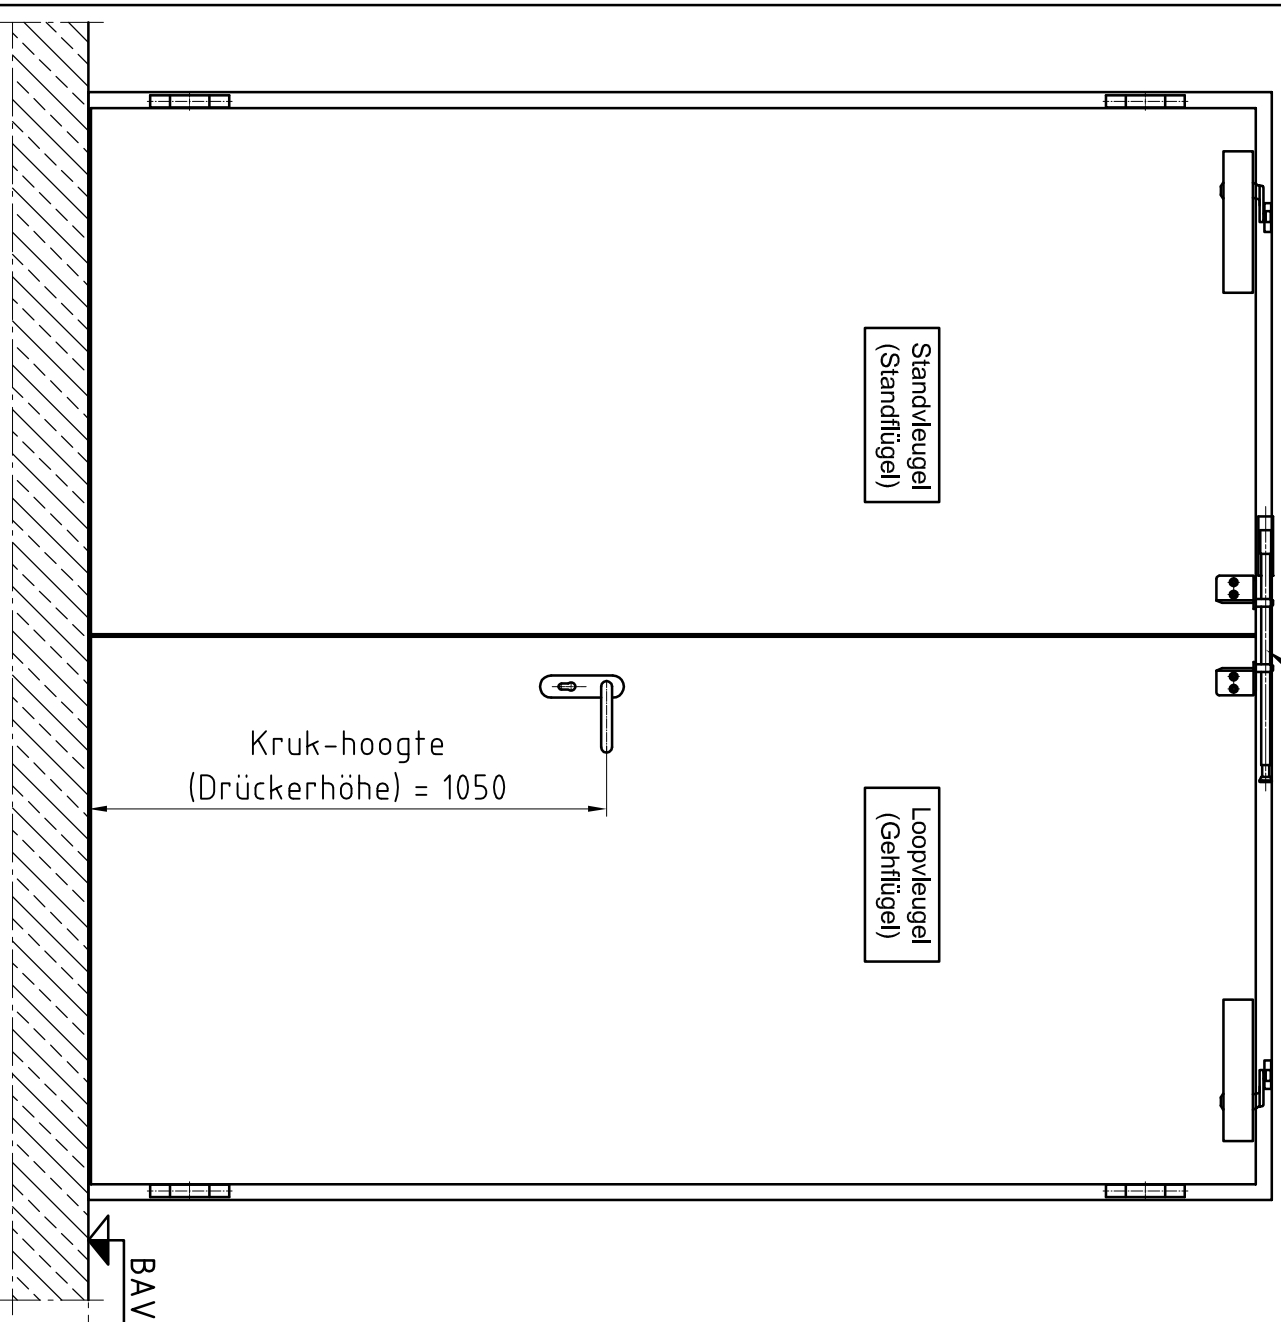

Deuraanzicht Scharnierzijde
(Türansicht von Bandsseite)
(niet op schaal (unmaßstäblich))

Doorsnede (Schnitt)

Detail "A" M1:2,5
BE-2 dorpel (Schwelle)
(is optie)

Detail "B" M1:2,5
Blokkozijn Type 1
gevuuld met mortel (is optie)

Bovenaanzicht (Draufsicht)

"A"

"B"

Type kozijn Zargentyp	Blokkozijn Type 1
Onderafdichting Schwelle	BE-2
RAL-kleur Oppervlache	Grondlak RAL 9016
Beslag	Kruk/Kruk
Deurdranger Turschliëfer	Zwarte kunststof
	GEZE TS 4.000

Erste uitvoering	
Opmerkingen:	

Klant: **NF Nederlande**

Type deur:

NovoPorta Premio T90-2 met blokkozijn

Standaard uitvoering

Please note the protection notice this drawing According to DIN 34, or ISO 16016.

aantal: 1

Pagina: 1
schaal: 1:15, 1:2,5

Formaat: A3